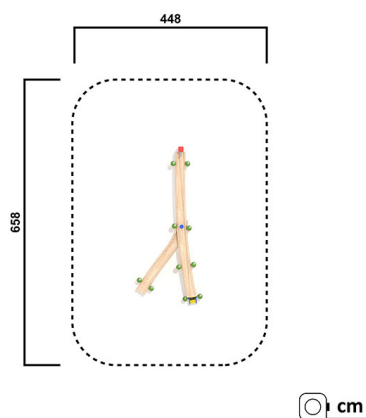

RO5002.01

Wasserspielanlage Purkersdorf

WASSERSPIELE

Material

Robinie - natur

Geräteabmessung

L: 372 cm | B: 149 cm | H: 162 cm

Sicherheitsbereich

L: 658 cm | B: 448 cm

Max. Fallhöhe

75 cm

Alter (ab Jahren)

3

Fundamente

9 Stk. L: 30 cm | B: 30 cm | H: 70 cm

Norm

EN1176 - Norm TÜV geprüft

Beschreibung

KSP-Thema Robinie
Robinien im Tastverfahren geschliffen
Oberfläche natur

WASSERSPIELANLAGE

- Wassersäule mit Druckknopf (Metall)
- 3 Wasserrinnen aus Robinie
- 1 Wasserrad