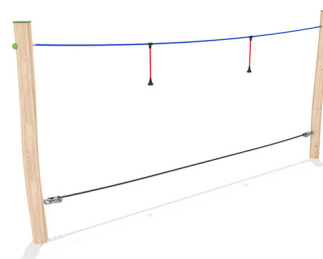

RO5166.01

Slackline 5 m mit Halteseil

BALANCIEREN

Material

Robinie - natur

Geräteabmessung

L: 540 cm | B: 40 cm | H: 260 cm

Sicherheitsbereich

L: 636 cm | B: 438 cm

Max. Fallhöhe

50 cm

Alter (ab Jahren)

3

Fundamente

2 Stk. L: 80 cm | B: 80 cm | H: 110 cm

Norm

EN16630 - Norm TÜV geprüft

Beschreibung

KSP-Thema Robinie
Robinien im Tastverfahren geschliffen
Oberfläche natur

SLACKLINE

- 2 Robinienholzsteher
- 1 Slackline 500 cm
- Halteseil mit Abhängung
- inkl. Befestigungsmaterial