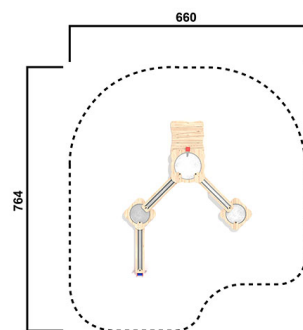

RO5503.01

Wasserspielanlage Berg

WASSERSPIELE

Material

Robinie - natur

Geräteabmessung

L: 428 cm | B: 364 cm | H: 100 cm

Sicherheitsbereich

L: 655 cm | B: 723 cm

Max. Fallhöhe

80 cm

Alter (ab Jahren)

3

Fundamente

0 Stk. L: 0 cm | B: 0 cm | H: 0 cm

Norm

EN1176 - Norm TÜV geprüft

Beschreibung

KSP-Thema Robinie
Robinien im Tastverfahren geschliffen
Oberfläche natur

WASSERSPIELANLAGE Edelstahl/Robinienkonstruktion

- 1 Podest
- 1 Wassersäule Edelstahl L: 85 cm
- 1 Matschbecken Ø 80 cm
- 2 Matschbecken Ø 60 cm
- 3 Wasserrinnen L: 148 cm
- 1 Wasserrad
- zum Einbetonieren