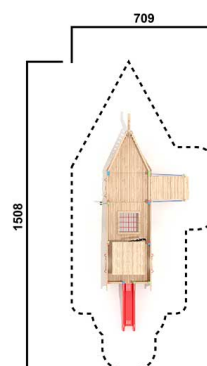

RO8002.01

Schiff Nemo Robinie

THEMENSPIEL

Material

Robinie - natur

Geräteabmessung

L: 0 cm | B: 0 cm | H: 0 cm

Sicherheitsbereich

L: 1508 cm | B: 709 cm

Max. Fallhöhe

0 cm

Alter (ab Jahren)

3

Fundamente

0 Stk. L: 0 cm | B: 0 cm | H: 0 cm

Norm

EN1176 - Norm (Spielgeräte) TÜV geprüft

cm

Beschreibung

KSP-Thema Robinie

Robinien im Tastverfahren geschliffen

Oberfläche natur

Robinienholz splintfrei gefräst

unregelmäßig große Holzbretter, leicht geneigte

Tragkonstruktion ebenfalls unregelmäßig

bearbeitet.

Abmessungen:

LxBxH: 10,40 m (inkl. Rutsche) x 4,00 m x 3,75 m (1,50 m Breite für die Bergsteigerrampe)
(ohne Sicherheitsbereich)

Dach:

Satteldach aus Holz (Stülpchalung- unregelmäßig bearbeitet