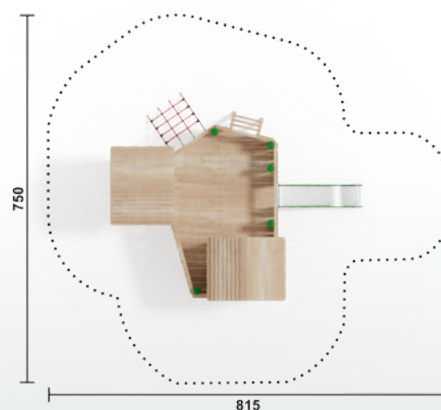

- Artikel RO1808.01 | natur
- Artikel RO1808.02 | färbig
- Geräteabmessung L: 520 cm | B: 390 cm | H: 330 cm
- Sicherheitsbereich L: 750 cm | B: 815 cm
- Max. Fallhöhe 95 cm
- Altergruppe ab 3 Jahre
- Bodenklasse Rasen oder Fallschutz