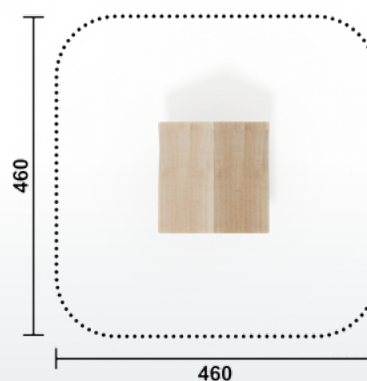

- Artikel RO1846.01 | natur
- Artikel RO1846.02 | färbig
- Geräteabmessung L: 160 cm | B: 160 cm | H: 167 cm
- Sicherheitsbereich L: 460 cm | B: 460 cm
- Max. Fallhöhe 20 cm
- Altergruppe ab 3 Jahre
- Bodenklasse Rasen oder Fallschutz