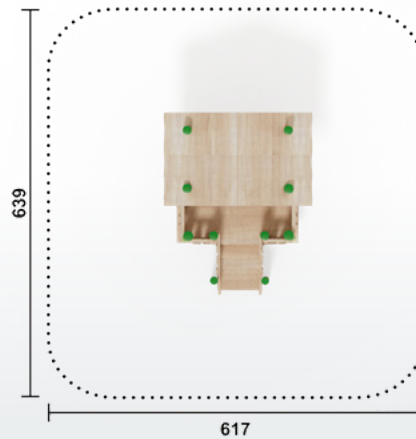

- Artikel RO1805.01 | natur
- Artikel RO1805.02 | färbig
- Geräteabmessung L: 245 cm | B: 300 cm | H: 345 cm
- Sicherheitsbereich L: 617 cm | B: 639 cm
- Max. Fallhöhe 95 cm
- Altergruppe Kleinkinder bis 3 Jahre
- Bodenklasse Rasen oder Fallschutz