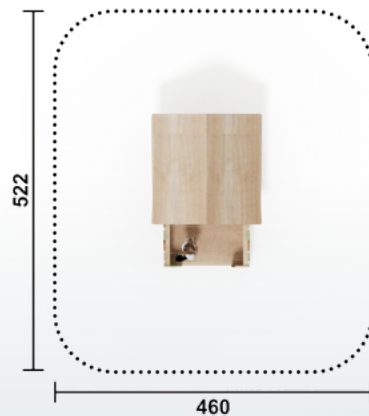

- Artikel RO1847.01 | natur
- Artikel RO1847.02 | färbig
- Geräteabmessung L: 160 cm | B: 160 cm | H: 200 cm
- Sicherheitsbereich L: 460 cm | B: 460 cm
- Max. Fallhöhe 20 cm
- Altergruppe Kleinkinder bis 3 Jahre
- Bodenklasse Rasen oder Fallschutz