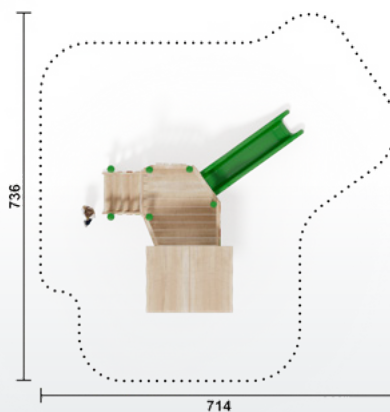

- Artikel RO1824.01 | natur
- Artikel RO1824.02 | färbig
- Geräteabmessung L: 245 cm | B: 200 cm | H: 190 cm
- Sicherheitsbereich L: 500 cm | B: 550 cm
- Max. Fallhöhe 0 cm
- Altergruppe ab 3 Jahre
- Bodenklasse Rasen oder Fallschutz

- Artikel RO1808.01 | natur
- Artikel RO1808.02 | färbig
- Geräteabmessung L: 520 cm | B: 390 cm | H: 330 cm
- Sicherheitsbereich L: 750 cm | B: 815 cm
- Max. Fallhöhe 95 cm
- Altergruppe ab 3 Jahre
- Bodenklasse Rasen oder Fallschutz

- Artikel RO1827.01 | natur
- Artikel RO1827.02 | färbig
- Geräteabmessung L: 320 cm | B: 320 cm | H: 300 cm
- Sicherheitsbereich L: 604 cm | B: 557 cm
- Max. Fallhöhe 0 cm
- Altergruppe Kleinkinder bis 3 Jahre
- Bodenklasse Rasen oder Fallschutz

- Artikel RO1851.01 | natur
- Artikel RO1851.02 | färbig
- Geräteabmessung L: 260 cm | B: 150 cm | H: 140 cm
- Sicherheitsbereich L: 570 cm | B: 450 cm
- Max. Fallhöhe 25 cm
- Altergruppe Kleinkinder bis 3 Jahre
- Bodenklasse Rasen oder Fallschutz