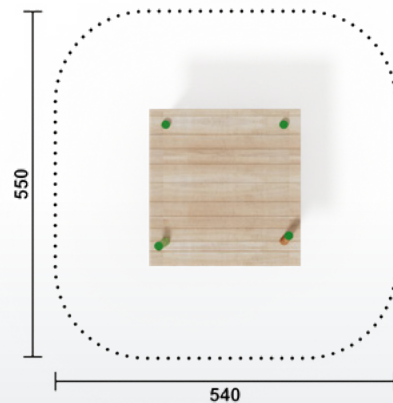

- Artikel RO1852.01 | natur
- Artikel RO1852.02 | färbig
- Geräteabmessung L: 145 cm | B: 165 cm | H: 175 cm
- Sicherheitsbereich L: 550 cm | B: 540 cm
- Max. Fallhöhe 10 cm
- Altergruppe Kleinkinder bis 3 Jahre
- Bodenklasse Rasen oder Fallschutz