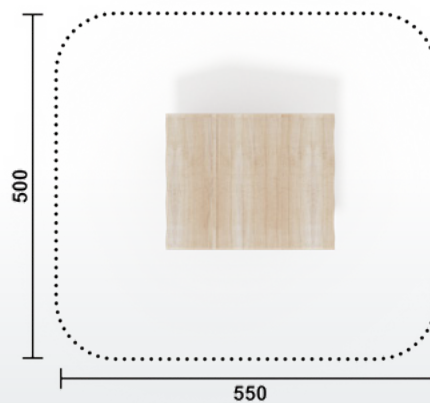

- Artikel RO1824.01 | natur
- Artikel RO1824.02 | färbig
- Geräteabmessung L: 245 cm | B: 200 cm | H: 190 cm
- Sicherheitsbereich L: 500 cm | B: 550 cm
- Max. Fallhöhe 0 cm
- Altergruppe ab 3 Jahre
- Bodenklasse Rasen oder Fallschutz