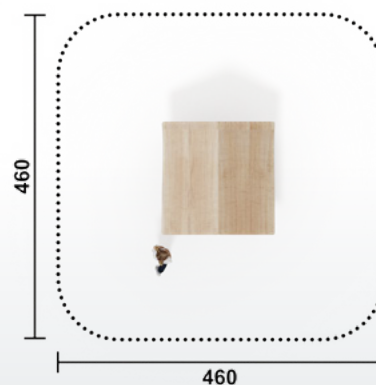

RO1823.01 | natur
RO1823.02 | färbig

RO1805.01 | natur
RO1805.02 | färbig

RO1818.01 | natur
RO1818.02 | färbig

RO1828.01 | natur
RO1828.02 | färbig

Artikel RO1802.01 | natur
Artikel RO1802.02 | färbig
Geräteabmessung L: 250 cm | B: 222 cm | H: 265 cm
Sicherheitsbereich L: 500 | B: 500 cm
Max. Fallhöhe 10 cm
Altergruppe ab 3 Jahre
Bodenklasse Rasen oder Fallschutz

Artikel RO1844.01 | natur
Artikel RO1844.02 | färbig
Geräteabmessung L: 250 cm | B: 222 cm | H: 265 cm
Sicherheitsbereich L: 550 | B: 540 cm
Max. Fallhöhe 10 cm
Altergruppe ab 3 Jahre
Bodenklasse Rasen oder Fallschutz

- Artikel RO1845.01 | natur
- Artikel RO1845.02 | färbig
- Geräteabmessung L: 250 cm | B: 222 cm | H: 265 cm
- Sicherheitsbereich L: 530 | B: 500 cm
- Max. Fallhöhe 10 cm
- Altergruppe ab 3 Jahre
- Bodenklasse Rasen oder Fallschutz

- Artikel RO1852.01 | natur
- Artikel RO1852.02 | färbig
- Geräteabmessung L: 145 cm | B: 165 cm | H: 175 cm
- Sicherheitsbereich L: 550 cm | B: 540 cm
- Max. Fallhöhe 10 cm
- Altergruppe Kleinkinder bis 3 Jahre
- Bodenklasse Rasen oder Fallschutz