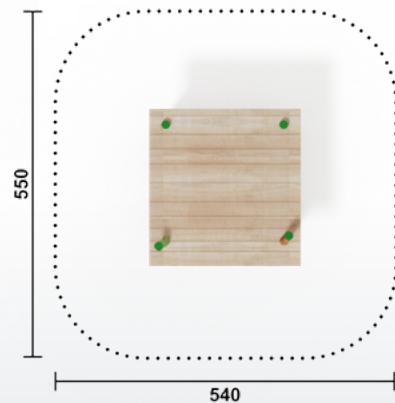

RO1823.01 | natur
RO1823.02 | färbig

RO1805.01 | natur
RO1805.02 | färbig

RO1818.01 | natur
RO1818.02 | färbig

RO1828.01 | natur
RO1828.02 | färbig

Artikel RO1802.01 | natur
Artikel RO1802.02 | färbig
Geräteabmessung L: 250 cm | B: 222 cm | H: 265 cm
Sicherheitsbereich L: 500 | B: 500 cm
Max. Fallhöhe 10 cm
Altergruppe ab 3 Jahre
Bodenklasse Rasen oder Fallschutz

Artikel RO1844.01 | natur
Artikel RO1844.02 | färbig
Geräteabmessung L: 250 cm | B: 222 cm | H: 265 cm
Sicherheitsbereich L: 550 | B: 540 cm
Max. Fallhöhe 10 cm
Altergruppe ab 3 Jahre
Bodenklasse Rasen oder Fallschutz

- Artikel RO1845.01 | natur
- Artikel RO1845.02 | färbig
- Geräteabmessung L: 250 cm | B: 222 cm | H: 265 cm
- Sicherheitsbereich L: 530 | B: 500 cm
- Max. Fallhöhe 10 cm
- Altergruppe ab 3 Jahre
- Bodenklasse Rasen oder Fallschutz