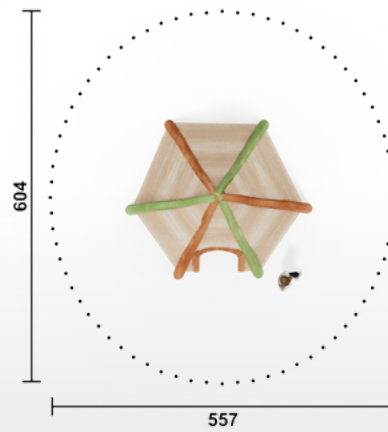

- Artikel RO1804.01 | natur
- Artikel RO1804.02 | färbig
- Geräteabmessung L: 160 cm | B: 160 cm | H: 230 cm
- Sicherheitsbereich L: 465 cm | B: 495 cm
- Max. Fallhöhe 25 cm
- Altergruppe Kleinkinder bis 3 Jahre
- Bodenklasse Rasen oder Fallschutz

- Artikel RO1819.01 | natur
- Artikel RO1819.01 | färbig
- Geräteabmessung L: 415 cm | B: 260 cm | H: 315 cm
- Sicherheitsbereich L: 692 cm | B: 506 cm
- Max. Fallhöhe 32 cm
- Altergruppe Kleinkinder bis 3 Jahre
- Bodenklasse Rasen oder Fallschutz

- Artikel RO1824.01 | natur
- Artikel RO1824.02 | färbig
- Geräteabmessung L: 245 cm | B: 200 cm | H: 190 cm
- Sicherheitsbereich L: 500 cm | B: 550 cm
- Max. Fallhöhe 0 cm
- Altergruppe ab 3 Jahre
- Bodenklasse Rasen oder Fallschutz

- Artikel RO1808.01 | natur
- Artikel RO1808.02 | färbig
- Geräteabmessung L: 520 cm | B: 390 cm | H: 330 cm
- Sicherheitsbereich L: 750 cm | B: 815 cm
- Max. Fallhöhe 95 cm
- Altergruppe ab 3 Jahre
- Bodenklasse Rasen oder Fallschutz