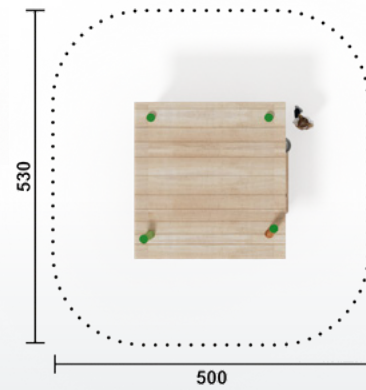

RO1823.01 | natur
RO1823.02 | färbig

RO1805.01 | natur
RO1805.02 | färbig

RO1818.01 | natur
RO1818.02 | färbig

RO1828.01 | natur
RO1828.02 | färbig

Artikel RO1802.01 | natur
Artikel RO1802.02 | färbig
Geräteabmessung L: 250 cm | B: 222 cm | H: 265 cm
Sicherheitsbereich L: 500 | B: 500 cm
Max. Fallhöhe 10 cm
Altergruppe ab 3 Jahre
Bodenklasse Rasen oder Fallschutz

Artikel RO1844.01 | natur
Artikel RO1844.02 | färbig
Geräteabmessung L: 250 cm | B: 222 cm | H: 265 cm
Sicherheitsbereich L: 550 | B: 540 cm
Max. Fallhöhe 10 cm
Altergruppe ab 3 Jahre
Bodenklasse Rasen oder Fallschutz

- Artikel RO1845.01 | natur
- Artikel RO1845.02 | färbig
- Geräteabmessung L: 250 cm | B: 222 cm | H: 265 cm
- Sicherheitsbereich L: 530 | B: 500 cm
- Max. Fallhöhe 10 cm
- Altergruppe ab 3 Jahre
- Bodenklasse Rasen oder Fallschutz

- Artikel RO1852.01 | natur
- Artikel RO1852.02 | färbig
- Geräteabmessung L: 145 cm | B: 165 cm | H: 175 cm
- Sicherheitsbereich L: 550 cm | B: 540 cm
- Max. Fallhöhe 10 cm
- Altergruppe Kleinkinder bis 3 Jahre
- Bodenklasse Rasen oder Fallschutz