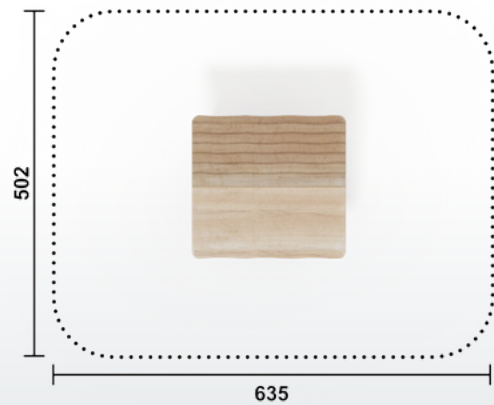

- Artikel RO1822.01 | natur
- Artikel RO1822.02 | färbig
- Geräteabmessung L: 230 cm | B: 210 cm | H: 280 cm
- Sicherheitsbereich L: 502 cm | B: 635 cm
- Max. Fallhöhe 25 cm
- Altergruppe ab 3 Jahre
- Bodenklasse Rasen oder Fallschutz