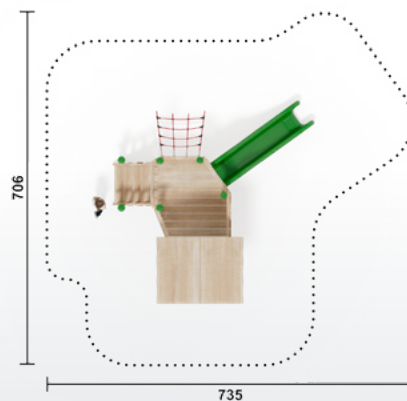

- Artikel RO1828.01 | natur
- Artikel RO1828.02 | färbig
- Geräteabmessung L: 410 cm | B: 410 cm | H: 280 cm
- Sicherheitsbereich L: 706 cm | B: 735 cm
- Max. Fallhöhe 95 cm
- Altergruppe ab 3 Jahre
- Bodenklasse Rasen oder Fallschutz