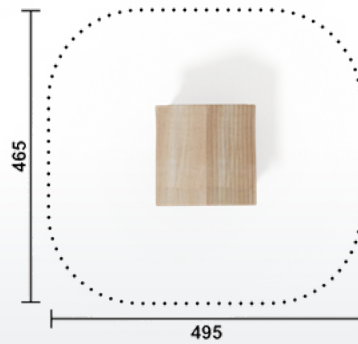

- Artikel RO1804.01 | natur
- Artikel RO1804.02 | färbig
- Geräteabmessung L: 160 cm | B: 160 cm | H: 230 cm
- Sicherheitsbereich L: 465 cm | B: 495 cm
- Max. Fallhöhe 25 cm
- Altergruppe Kleinkinder bis 3 Jahre
- Bodenklasse Rasen oder Fallschutz