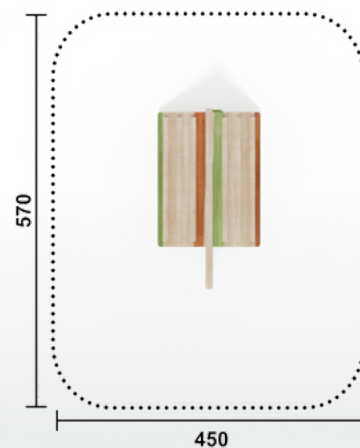

- Artikel RO1851.01 | natur
- Artikel RO1851.02 | färbig
- Geräteabmessung L: 260 cm | B: 150 cm | H: 140 cm
- Sicherheitsbereich L: 570 cm | B: 450 cm
- Max. Fallhöhe 25 cm
- Altergruppe Kleinkinder bis 3 Jahre
- Bodenklasse Rasen oder Fallschutz