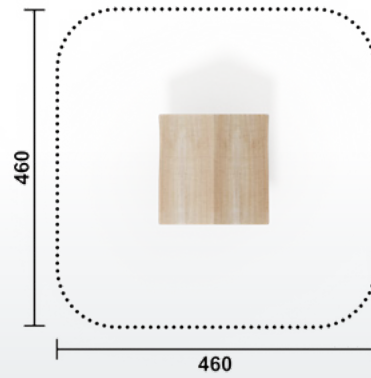

- Artikel RO1847.01 | natur
- Artikel RO1847.02 | färbig
- Geräteabmessung L: 160 cm | B: 160 cm | H: 200 cm
- Sicherheitsbereich L: 460 cm | B: 460 cm
- Max. Fallhöhe 20 cm
- Altergruppe Kleinkinder bis 3 Jahre
- Bodenklasse Rasen oder Fallschutz

- Artikel RO1849.01 | natur
- Artikel RO1849.02 | färbig
- Geräteabmessung L: 230 cm | B: 160 cm | H: 190 cm
- Sicherheitsbereich L: 522 cm | B: 460 cm
- Max. Fallhöhe 20 cm
- Altergruppe Kleinkinder bis 3 Jahre
- Bodenklasse Rasen oder Fallschutz