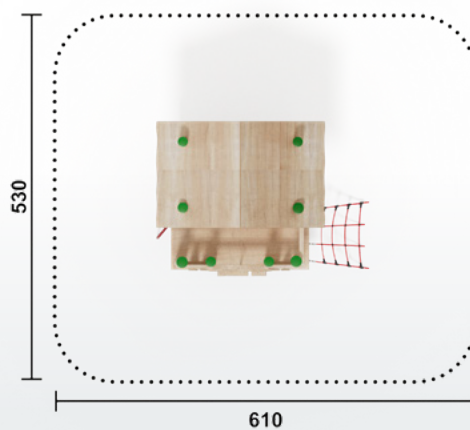

Artikel RO1818.01 | natur
Artikel RO1818.02 | färbig
Geräteabmessung L: 325 cm | B: 230 cm | H: 360 cm
Sicherheitsbereich L: 610 cm | B: 530 cm
Max. Fallhöhe 95 cm
Altergruppe ab 3 Jahre
Bodenklasse Rasen oder Fallschutz