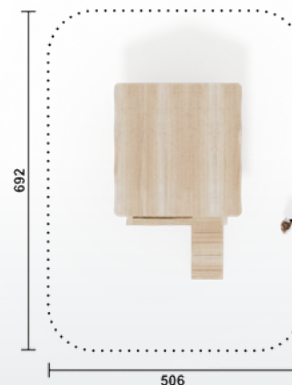

- Artikel RO1849.01 | natur
- Artikel RO1849.02 | färbig
- Geräteabmessung L: 230 cm | B: 160 cm | H: 190 cm
- Sicherheitsbereich L: 522 cm | B: 460 cm
- Max. Fallhöhe 20 cm
- Altergruppe Kleinkinder bis 3 Jahre
- Bodenklasse Rasen oder Fallschutz

- Artikel RO1822.01 | natur
- Artikel RO1822.02 | färbig
- Geräteabmessung L: 230 cm | B: 210 cm | H: 280 cm
- Sicherheitsbereich L: 502 cm | B: 635 cm
- Max. Fallhöhe 25 cm
- Altergruppe ab 3 Jahre
- Bodenklasse Rasen oder Fallschutz

- Artikel RO1850.01 | natur
- Artikel RO1850.02 | färbig
- Geräteabmessung L: 230 cm | B: 215 cm | H: 180 cm
- Sicherheitsbereich L: 520 cm | B: 490 cm
- Max. Fallhöhe 25 cm
- Altergruppe ab 3 Jahre
- Bodenklasse Rasen oder Fallschutz

- Artikel RO1804.01 | natur
- Artikel RO1804.02 | färbig
- Geräteabmessung L: 160 cm | B: 160 cm | H: 230 cm
- Sicherheitsbereich L: 465 cm | B: 495 cm
- Max. Fallhöhe 25 cm
- Altergruppe Kleinkinder bis 3 Jahre
- Bodenklasse Rasen oder Fallschutz