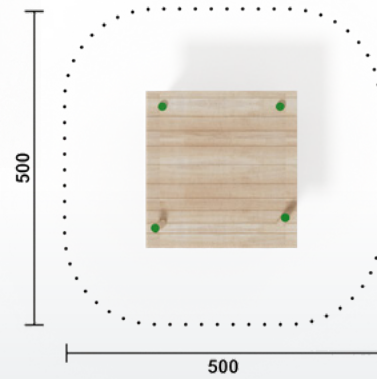

RO1823.01 | natur
RO1823.02 | färbig

RO1805.01 | natur
RO1805.02 | färbig

RO1818.01 | natur
RO1818.02 | färbig

RO1828.01 | natur
RO1828.02 | färbig

Artikel RO1802.01 | natur
Artikel RO1802.02 | färbig
Geräteabmessung L: 250 cm | B: 222 cm | H: 265 cm
Sicherheitsbereich L: 500 | B: 500 cm
Max. Fallhöhe 10 cm
Altergruppe ab 3 Jahre
Bodenklasse Rasen oder Fallschutz

Artikel RO1844.01 | natur
Artikel RO1844.02 | färbig
Geräteabmessung L: 250 cm | B: 222 cm | H: 265 cm
Sicherheitsbereich L: 550 | B: 540 cm
Max. Fallhöhe 10 cm
Altergruppe ab 3 Jahre
Bodenklasse Rasen oder Fallschutz

- Artikel RO1845.01 | natur
- Artikel RO1845.02 | färbig
- Geräteabmessung L: 250 cm | B: 222 cm | H: 265 cm
- Sicherheitsbereich L: 530 | B: 500 cm
- Max. Fallhöhe 10 cm
- Altergruppe ab 3 Jahre
- Bodenklasse Rasen oder Fallschutz