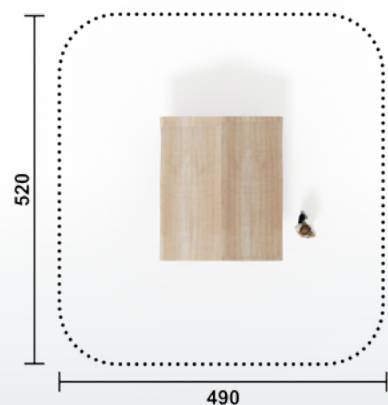

- Artikel RO1850.01 | natur
- Artikel RO1850.02 | färbig
- Geräteabmessung L: 230 cm | B: 215 cm | H: 180 cm
- Sicherheitsbereich L: 520 cm | B: 490 cm
- Max. Fallhöhe 25 cm
- Altergruppe ab 3 Jahre
- Bodenklasse Rasen oder Fallschutz