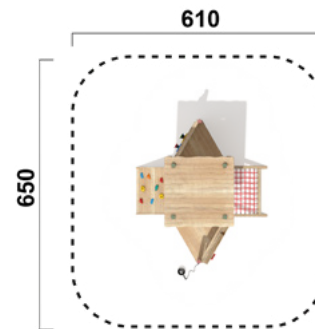

Lieferumfang

- 1 Leiter Podesthöhe 55cm
- 1 Kletterwand schräg
- 1 Netzaufstieg klein
- 1 Schrägdach für viereckigen Turm
- 1 Stiege breit
- 1 Podest 55cm hoch
- mit viereckigen Boden

| | |
|--------------------|-----------------------------|
| Artikel | RO1107.01 natur |
| Artikel | RO1107.02 färbig |
| Geräteabmessung | L: 300 B: 270 H: 257 cm |
| Sicherheitsbereich | 600 x 580 cm |
| Max. Fallhöhe | 55 cm |
| Altergruppe | ab 3 Jahre |
| Bodenklasse | Rasen oder Fallschutz |

Lieferumfang

- 1 Pyramidendach für viereck Turm offen
- 1 Bergsteigerrampe schräg
- 1 Staffel-Kletteraufstieg schräg
- 1 Netzaufstieg groß
- 1 Stiege breit
- 1 Podest 55cm hoch
- mit viereckigen Boden

| | |
|--------------------|-----------------------------|
| Artikel | RO1108.01 natur |
| Artikel | RO1108.02 färbig |
| Geräteabmessung | L: 230 B: 345 H: 257 cm |
| Sicherheitsbereich | 530 x 660 cm |
| Max. Fallhöhe | 55 cm |
| Altergruppe | ab 3 Jahre |
| Bodenklasse | Rasen oder Fallschutz |

| | |
|--------------------|-----------------------------|
| Artikel | RO1109.01 natur |
| Artikel | RO1109.02 färbig |
| Geräteabmessung | L: 295 B: 325 H: 240 cm |
| Sicherheitsbereich | 610 x 650 cm |
| Max. Fallhöhe | 55 cm |
| Altergruppe | ab 3 Jahre |
| Bodenklasse | Rasen oder Fallschutz |