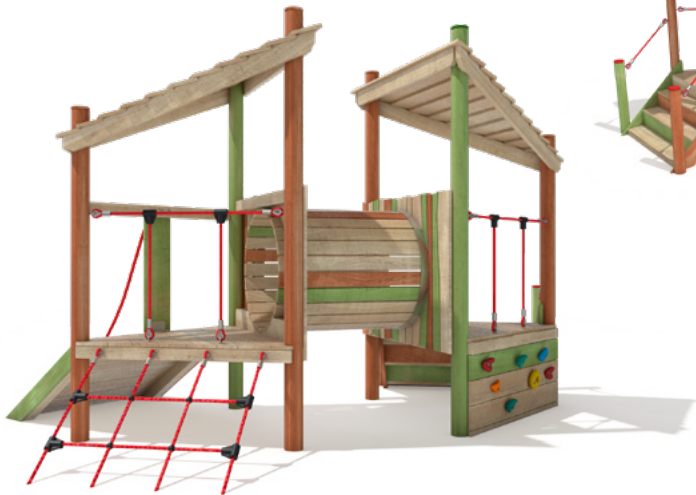

Artikel	RO1113.01 | natur
Artikel	RO1113.02 | färbig
Geräteabmessung	L: 270 | B: 370 | H: 145 cm
Sicherheitsbereich	560 x 690 cm
Max. Fallhöhe	55 cm
Altergruppe	ab 3 Jahre
Bodenklasse	Rasen oder Fallschutz

Lieferumfang

- 1 Staffel-Kletteraufstieg schräg
- 1 Netzaufstieg groß
- 1 Stiege breit
- 1 Kletterwand gerade
- 1 Kriechrohr 100cm lang aus Holz
- 2 Dach für dreieckigen Turm
- 1 Podest 55cm hoch
- mit dreieckigen Boden