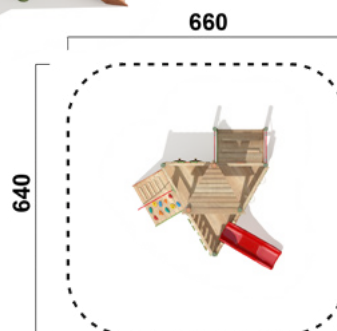

| | |
|--------------------|-----------------------------|
| Artikel | RO1110.01 natur |
| Artikel | RO1110.02 färbig |
| Geräteabmessung | L: 235 B: 270 H: 145 cm |
| Sicherheitsbereich | 550 x 580 cm |
| Max. Fallhöhe | 55 cm |
| Altergruppe | ab 3 Jahre |
| Bodenklasse | Rasen oder Fallschutz |

Lieferumfang

- 1 Bergsteigerrampe schräg
- 1 Kletterwand schräg
- 1 Netzaufstieg klein
- 1 Podest 55cm hoch
- mit dreieckigen Boden

Artikel RO1111.01 | natur
 Artikel RO1111.02 | färbig
 Geräteabmessung L: 270 | B: 280 | H: 240 cm
 Sicherheitsbereich 580 x 590 cm
 Max. Fallhöhe 55 cm
 Altersgruppe ab 3 Jahre
 Bodenklasse Rasen oder Fallschutz

Lieferumfang

- 1 Staffel-Kletteraufstieg schräg
- 1 Rutschenwand
- 1 Bergsteigerrampe schräg
- 1 Dach für dreieckigen Turm
- 1 Podest 55cm hoch
- mit dreieckigen Boden
- Rutsche im Lieferumfang nicht enthalten