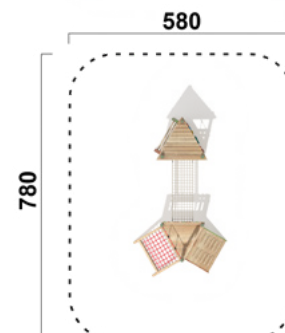

Artikel	RO1114.01 | natur
Artikel	RO1114.02 | färbig
Geräteabmessung	L: 265 | B: 495 | H: 145 cm
Sicherheitsbereich	580 x 780 cm
Max. Fallhöhe	55 cm
Altergruppe	ab 3 Jahre
Bodenklasse	Rasen oder Fallschutz

Lieferumfang

- 1 Leiter
- 1 Netzaufstieg klein
- 1 Netztunnel 200cm lang
- 1 Kletterwand gerade
- 1 Dach für dreieckigen Turm
- 2 Podeste 25cm
- mit dreieckigen Böden