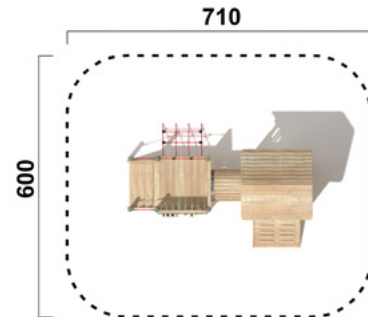

Artikel	RO1115.01 | natur
Artikel	RO1115.02 | farbig
Geräteabmessung	L: 420 | B: 300 | H: 275 cm
Sicherheitsbereich	710 x 600 cm
Max. Fallhöhe	55 cm
Altergruppe	ab 3 Jahre
Bodenklasse	Rasen oder Fallschutz

Lieferumfang

- 1 Pyramidendach für
- viereckigen Turm offen
- 1 Spielwand Schieber stehend
- 1 Holzwand mit Fenster groß
- 1 Staffelaufstieg schräg
- 1 Kriechrohr 100cm lang aus Holz
- 1 Spielwand Schieber liegend
- 1 Netzaufstieg groß
- 1 Stiege breit
- 2 Podeste 55cm hoch mit viereckige Böden

Artikel	RO1116.01 | natur
Artikel	RO1116.02 | farbig
Geräteabmessung	L: 420 | B: 350 | H: 275 cm
Sicherheitsbereich	740 x 660 cm
Max. Fallhöhe	55 cm
Altergruppe	ab 3 Jahre
Bodenklasse	Rasen oder Fallschutz

Lieferumfang

- 1 Bergsteigerrampe schräg
- 1 Sandspielwand mit Sandrad
- 1 Rutschenwand aus Holz
- 1 Brücke Fix 100cm lang mit Bretter
- 1 Netzaufstieg klein
- 1 Stiege breit
- 1 Holzwand mit Eingang groß
- 1 Pyramidendach für viereckigen Turm
- 1 Holzwand mit Fenster groß
- 1 Podest 55cm hoch
- mit viereckigen Boden
- Rutsche im Lieferumfang nicht enthalten