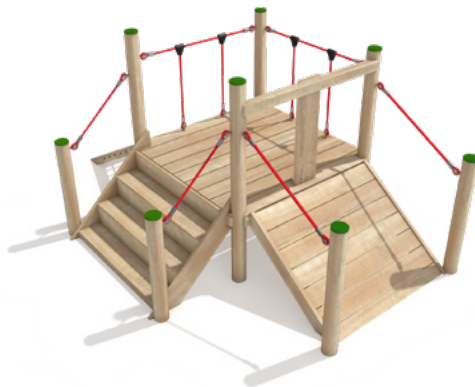

RO1122.01 | natur
RO1122.02 | färbig

RO1123.01 | natur
RO1123.02 | färbig

RO1124.01 | natur
RO1124.02 | färbig

| | |
|--------------------|-----------------------------|
| Artikel | RO1101.01 natur |
| Artikel | RO1101.02 farbig |
| Geräteabmessung | L: 300 B: 195 H: 140 cm |
| Sicherheitsbereich | 615 x 495 cm |
| Max. Fallhöhe | 55 cm |
| Altergruppe | ab 3 Jahre |
| Bodenklasse | Rasen oder Fallschutz |

- Lieferumfang**
- 1 Bergsteiger schräg
 - 1 Kletterwand gerade
 - 1 Netzaufstieg klein
 - 1 Stiege breit
 - 1 Podest mit der Höhe von 55cm mit viereckigen Boden

| | |
|--------------------|-----------------------------|
| Artikel | RO1102.01 natur |
| Artikel | RO1102.02 farbig |
| Geräteabmessung | L: 270 B: 250 H: 140 cm |
| Sicherheitsbereich | 550 x 580 cm |
| Max. Fallhöhe | 55 cm |
| Altergruppe | ab 3 Jahre |
| Bodenklasse | Rasen oder Fallschutz |