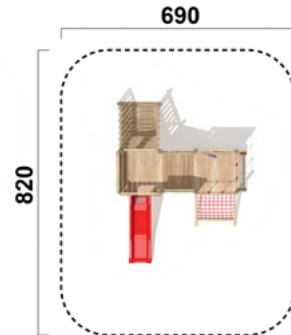

Artikel	RO1117.01 | natur
Artikel	RO1117.02 | färbig
Geräteabmessung	L: 380 | B: 475 | H: 200 cm
Sicherheitsbereich	690 x 820 cm
Max. Fallhöhe	95 cm
Altergruppe	ab 3 Jahre
Bodenklasse	Rasen oder Fallschutz

Lieferumfang

- 1 Spielwand Xylophon
- 1 Leiter Podesthöhe 55cm
- 1 Netzaufstieg klein
- 1 Staffelaufstieg schräg
- 1 Holzwand geschlossen
- 1 Rutschenwand Holz
- 1 Übergangs Brücke
- 1 Podest 25cm mit viereckigen Boden
- 1 Podest 95cm mit viereckigen Boden
- Rutsche im Lieferumfang nicht enthalten

Artikel	RO1118.01 | natur
Artikel	RO1118.02 | färbig
Geräteabmessung	L: 350 | B: 270 | H: 195 cm
Sicherheitsbereich	680 x 570 cm
Max. Fallhöhe	95 cm
Altergruppe	ab 3 Jahre
Bodenklasse	Rasen oder Fallschutz

Lieferumfang

- 1 Kletterwand gerade
- 1 Staffel-Kletteraufstieg schräg
- 1 Stiege geschlossen breit
- 1 Netzaufstieg klein
- 1 Podest 25cm mit viereckigen Boden
- 1 Podest 95cm hoch
- mit viereckigen Boden