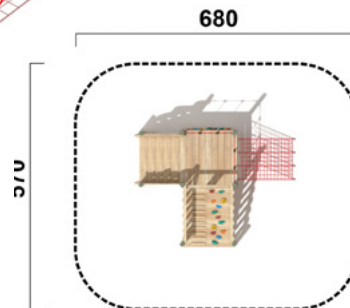

| | |
|--------------------|-----------------------------|
| Artikel | RO1116.01 natur |
| Artikel | RO1116.02 farbig |
| Geräteabmessung | L: 420 B: 350 H: 275 cm |
| Sicherheitsbereich | 740 x 660 cm |
| Max. Fallhöhe | 55 cm |
| Altergruppe | ab 3 Jahre |
| Bodenklasse | Rasen oder Fallschutz |

Lieferumfang

- 1 Bergsteigerrampe schräg
- 1 Sandspielwand mit Sandrad
- 1 Rutschenwand aus Holz
- 1 Brücke Fix 100cm lang mit Bretter
- 1 Netzaufstieg klein
- 1 Stiege breit
- 1 Holzwand mit Eingang groß
- 1 Pyramidendach für viereckigen Turm
- 1 Holzwand mit Fenster groß
- 1 Podest 55cm hoch
- mit viereckigen Boden
- Rutsche im Lieferumfang nicht enthalten

| | |
|--------------------|-----------------------------|
| Artikel | RO1117.01 natur |
| Artikel | RO1117.02 färbig |
| Geräteabmessung | L: 380 B: 475 H: 200 cm |
| Sicherheitsbereich | 690 x 820 cm |
| Max. Fallhöhe | 95 cm |
| Altergruppe | ab 3 Jahre |
| Bodenklasse | Rasen oder Fallschutz |

Lieferumfang

- 1 Spielwand Xylophon
- 1 Leiter Podesthöhe 55cm
- 1 Netzaufstieg klein
- 1 Staffelaufstieg schräg
- 1 Holzwand geschlossen
- 1 Rutschenwand Holz
- 1 Übergangs Brücke
- 1 Podest 25cm mit viereckigen Boden
- 1 Podest 95cm mit viereckigen Boden
- Rutsche im Lieferumfang nicht enthalten