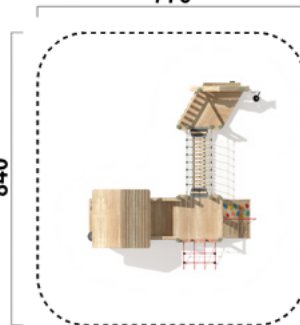

790

670

Lieferumfang

- 1 Einbauküche mit Dach
- 1 Kriechrohr 100cm lang aus Holz
- 1 Stiege PH55cm breit
- 1 Netzaufstieg groß
- 1 Spielwand Schieber stehend
- 1 Stiege geschlossen schmal
- 1 Holzwand mit Bullaugen
- 1 Holzwand geschlossen
- 1 Holzwand mit Eingang klein
- 1 Bretterwand
- 1 Holzwand mit Fenster klein
- 1 Schrägdach für viereckigen Turm
- 3 dreieckige Böden
- 1 Podest 55cm hoch mit dreieckigen Boden
- 1 Podest 95cm hoch mit viereckigen Boden

Artikel	RO1121.01 | natur
Artikel	RO1121.02 | färbig
Geräteabmessung	L: 490 | B: 350 | H: 290 cm
Sicherheitsbereich	790 x 670 cm
Max. Fallhöhe	95 cm
Altergruppe	ab 3 Jahre
Bodenklasse	Rasen oder Fallschutz

770

840

Lieferumfang

- 1 Einbauküche ohne Dach
- 2 Deko Blumen 2
- 1 Deko Blume 1
- 1 Sandspielwand mit Sandrinnen
- 1 Übergang Brücke von 55cm auf 95cm
- 1 Hängebrücke 200cm lang
- 1 Staffel-Kletteraufstieg schräg
- 1 Netzaufstieg groß
- 1 Bretterwand
- 1 Holzwand mit Fenster
- 1 Holzwand mit Eingang
- 1 Dachriegel geschlossen
- 1 Pyramidendach für viereckigen Turm offen
- 1 Podest 55cm hoch mit viereckigen Boden
- 1 Podest 95cm hoch mit viereckigen Boden
- 1 Podest 55cm hoch mit dreieckigen Boden

Artikel	RO1122.01 | natur
Artikel	RO1122.02 | färbig
Geräteabmessung	L: 465 | B: 550 | H: 260 cm
Sicherheitsbereich	770 x 840 cm
Max. Fallhöhe	95 cm
Altergruppe	ab 3 Jahre
Bodenklasse	Rasen oder Fallschutz