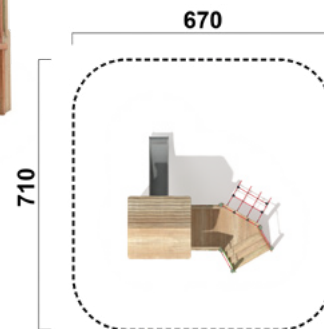

Lieferumfang

- 1 Kletterwand gerade
- 1 Staffel-Kletteraufstieg schräg
- 1 Stiege geschlossen breit
- 1 Netzaufstieg klein
- 1 Podest 25cm mit viereckigen Boden
- 1 Podest 95cm hoch
- mit viereckigen Boden

Artikel RO1119.01 | natur
 Artikel RO1119.02 | färbig
 Geräteabmessung L: 400 | B: 395 | H: 200 cm
 Sicherheitsbereich 720 x 750 cm
 Max. Fallhöhe 95 cm
 Altersgruppe ab 3 Jahre
 Bodenklasse Rasen oder Fallschutz

Lieferumfang

- 1 Netzaufstieg groß
- 1 Röhrenrutschenwand Holz
- 1 Leiter Podesthöhe 95cm
- 1 Staffel-Kletteraufstieg schräg
- 1 Podest 95cm
- mit viereckigen Boden
- Rutsche nicht im Lieferumfang enthalten