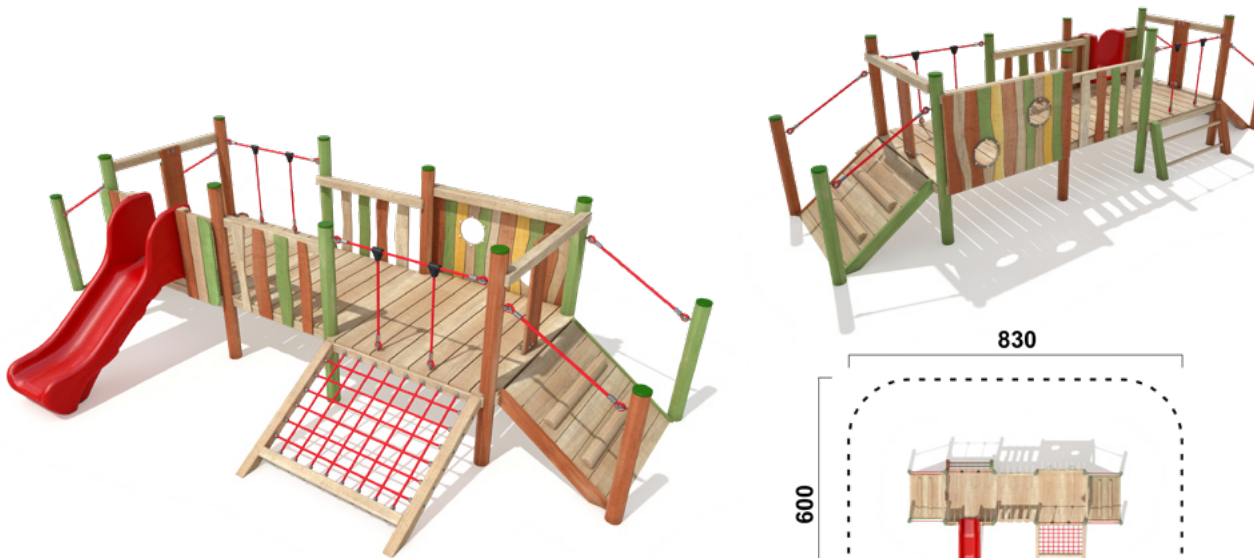

RO1122.01 | natur
RO1122.02 | färbig

RO1123.01 | natur
RO1123.02 | färbig

RO1124.01 | natur
RO1124.02 | färbig

| | |
|--------------------|-----------------------------|
| Artikel | RO1101.01 natur |
| Artikel | RO1101.02 farbig |
| Geräteabmessung | L: 300 B: 195 H: 140 cm |
| Sicherheitsbereich | 615 x 495 cm |
| Max. Fallhöhe | 55 cm |
| Altergruppe | ab 3 Jahre |
| Bodenklasse | Rasen oder Fallschutz |

- Lieferumfang**
- 1 Bergsteiger schräg
 - 1 Kletterwand gerade
 - 1 Netzaufstieg klein
 - 1 Stiege breit
 - 1 Podest mit der Höhe von 55cm mit viereckigen Boden

| | |
|--------------------|-----------------------------|
| Artikel | RO1102.01 natur |
| Artikel | RO1102.02 farbig |
| Geräteabmessung | L: 270 B: 250 H: 140 cm |
| Sicherheitsbereich | 550 x 580 cm |
| Max. Fallhöhe | 55 cm |
| Altergruppe | ab 3 Jahre |
| Bodenklasse | Rasen oder Fallschutz |

- Lieferumfang**
- 1 Leiter Podesthöhe 55cm
 - 1 Bergsteigerrampe schräg
 - 1 Kletterwand schräg
 - 1 Stiege breit
 - Podest 55cm hoch
 - mit viereckigen Boden

| | |
|--------------------|-----------------------------|
| Artikel | RO1103.01 natur |
| Artikel | RO1103.02 färbig |
| Geräteabmessung | L: 350 B: 236 H: 140 cm |
| Sicherheitsbereich | 654 x 550 cm |
| Max. Fallhöhe | 55 cm |
| Altergruppe | ab 3 Jahre |
| Bodenklasse | Rasen oder Fallschutz |

| | |
|--------------------|-----------------------------|
| Artikel | RO1104.01 natur |
| Artikel | RO1104.02 färbig |
| Geräteabmessung | L: 515 B: 286 H: 140 cm |
| Sicherheitsbereich | 830 x 600 cm |
| Max. Fallhöhe | 55 cm |
| Altergruppe | ab 3 Jahre |
| Bodenklasse | Rasen oder Fallschutz |