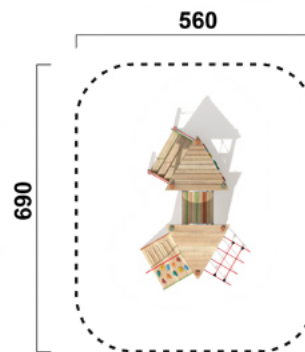

Artikel	RO1113.01 | natur
Artikel	RO1113.02 | färbig
Geräteabmessung	L: 270 | B: 370 | H: 145 cm
Sicherheitsbereich	560 x 690 cm
Max. Fallhöhe	55 cm
Altergruppe	ab 3 Jahre
Bodenklasse	Rasen oder Fallschutz

Lieferumfang

- 1 Staffel-Kletteraufstieg schräg
- 1 Netzaufstieg groß
- 1 Stiege breit
- 1 Kletterwand gerade
- 1 Kriechrohr 100cm lang aus Holz
- 2 Dach für dreieckigen Turm
- 1 Podest 55cm hoch
- mit dreieckigen Boden