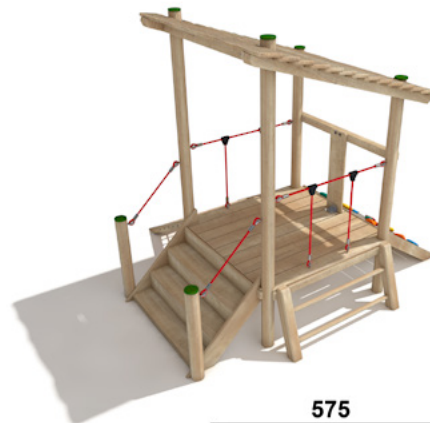

| | |
|--------------------|-----------------------------|
| Artikel | RO1104.01 natur |
| Artikel | RO1104.02 färbig |
| Geräteabmessung | L: 515 B: 286 H: 140 cm |
| Sicherheitsbereich | 830 x 600 cm |
| Max. Fallhöhe | 55 cm |
| Altergruppe | ab 3 Jahre |
| Bodenklasse | Rasen oder Fallschutz |

Lieferumfang

- 1 Rutschenwand aus Robinie
- 1 Brücke Länge 100cm mit Bretter
- 1 Leiter Podesthöhe 55cm
- 2 Bergsteigerrampe schräg
- 1 Staffelaufstieg schräg
- 1 Holzwand geschlossen
- 1 Holzwand mit Bullaugen
- 2 Podeste 25cm mit viereckigen Boden
- Rutsche im Lieferumfang nicht enthalten!

800

560

| | |
|--------------------|-----------------------------|
| Artikel | RO1105.01 natur |
| Artikel | RO1105.02 färbig |
| Geräteabmessung | L: 500 B: 240 H: 140 cm |
| Sicherheitsbereich | 800 x 560 cm |
| Max. Fallhöhe | 55 cm |
| Altergruppe | ab 3 Jahre |
| Bodenklasse | Rasen oder Fallschutz |

Lieferumfang

- 1 Staffel-Kletteraufstieg
- 1 Bretterwand
- 1 Baumwand klein
- 1 Stiege breit
- 1 Netzaufstieg groß
- 1 Kriechrohr 100cm lang aus Holz
- 1 Leiter Podesthöhe 55cm
- 2 Podeste mit viereckigen Boden