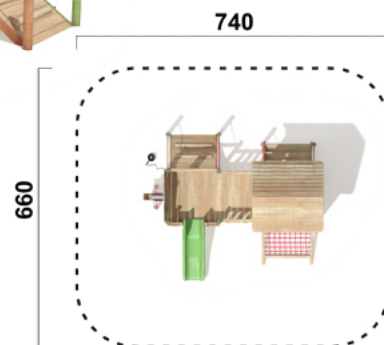

| | |
|---------------------------|-----------------------------|
| Artikel | RO1114.01 natur |
| Artikel | RO1114.02 färbig |
| Geräteabmessung | L: 265 B: 495 H: 145 cm |
| Sicherheitsbereich | 580 x 780 cm |
| Max. Fallhöhe | 55 cm |
| Altergruppe | ab 3 Jahre |
| Bodenklasse | Rasen oder Fallschutz |

Lieferumfang

- 1 Leiter
- 1 Netzaufstieg klein
- 1 Netztunnel 200cm lang
- 1 Kletterwand gerade
- 1 Dach für dreieckigen Turm
- 2 Podeste 25cm
- mit dreieckigen Böden

| | |
|--------------------|-----------------------------|
| Artikel | RO1115.01 natur |
| Artikel | RO1115.02 farbig |
| Geräteabmessung | L: 420 B: 300 H: 275 cm |
| Sicherheitsbereich | 710 x 600 cm |
| Max. Fallhöhe | 55 cm |
| Altergruppe | ab 3 Jahre |
| Bodenklasse | Rasen oder Fallschutz |

Lieferumfang

- 1 Pyramidendach für
- viereckigen Turm offen
- 1 Spielwand Schieber stehend
- 1 Holzwand mit Fenster groß
- 1 Staffelaufstieg schräg
- 1 Kriechrohr 100cm lang aus Holz
- 1 Spielwand Schieber liegend
- 1 Netzaufstieg groß
- 1 Stiege breit
- 2 Podeste 55cm hoch mit viereckige Böden