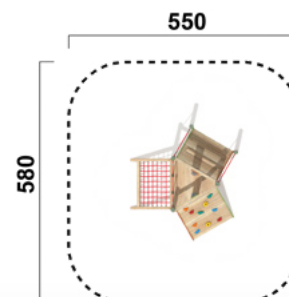

Lieferumfang

- 1 Spielwand Blumendach
- 1 Sandspielwand mit Sandrinnen
- 1 Podest 25cm mit Boden Dreieck
- 1 Kletterwand schräg
- 1 Netzaufstieg klein
- 1 Schrägdach für viereckigen Turm
- 1 Podest 55cm mit viereckigen Boden