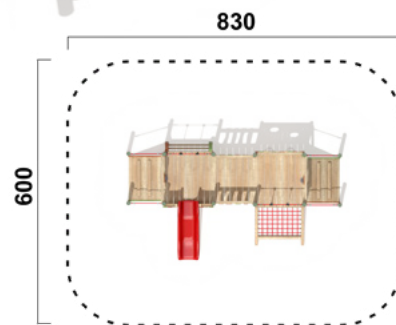

RO1122.01 | natur
RO1122.02 | färbig

RO1123.01 | natur
RO1123.02 | färbig

RO1124.01 | natur
RO1124.02 | färbig

| | |
|--------------------|-----------------------------|
| Artikel | RO1101.01 natur |
| Artikel | RO1101.02 farbig |
| Geräteabmessung | L: 300 B: 195 H: 140 cm |
| Sicherheitsbereich | 615 x 495 cm |
| Max. Fallhöhe | 55 cm |
| Altergruppe | ab 3 Jahre |
| Bodenklasse | Rasen oder Fallschutz |

- Lieferumfang**
- 1 Bergsteiger schräg
 - 1 Kletterwand gerade
 - 1 Netzaufstieg klein
 - 1 Stiege breit
 - 1 Podest mit der Höhe von 55cm mit viereckigen Boden

| | |
|--------------------|-----------------------------|
| Artikel | RO1102.01 natur |
| Artikel | RO1102.02 farbig |
| Geräteabmessung | L: 270 B: 250 H: 140 cm |
| Sicherheitsbereich | 550 x 580 cm |
| Max. Fallhöhe | 55 cm |
| Altergruppe | ab 3 Jahre |
| Bodenklasse | Rasen oder Fallschutz |

- Lieferumfang**
- 1 Leiter Podesthöhe 55cm
 - 1 Bergsteigerrampe schräg
 - 1 Kletterwand schräg
 - 1 Stiege breit
 - Podest 55cm hoch
 - mit viereckigen Boden

| | |
|--------------------|-----------------------------|
| Artikel | RO1103.01 natur |
| Artikel | RO1103.02 färbig |
| Geräteabmessung | L: 350 B: 236 H: 140 cm |
| Sicherheitsbereich | 654 x 550 cm |
| Max. Fallhöhe | 55 cm |
| Altergruppe | ab 3 Jahre |
| Bodenklasse | Rasen oder Fallschutz |

| | |
|--------------------|-----------------------------|
| Artikel | RO1104.01 natur |
| Artikel | RO1104.02 färbig |
| Geräteabmessung | L: 515 B: 286 H: 140 cm |
| Sicherheitsbereich | 830 x 600 cm |
| Max. Fallhöhe | 55 cm |
| Altergruppe | ab 3 Jahre |
| Bodenklasse | Rasen oder Fallschutz |