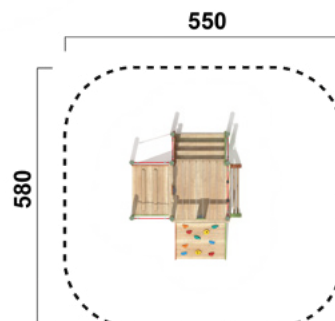

RO1122.01 | natur
RO1122.02 | färbig

RO1123.01 | natur
RO1123.02 | färbig

RO1124.01 | natur
RO1124.02 | färbig

| | |
|--------------------|-----------------------------|
| Artikel | RO1101.01 natur |
| Artikel | RO1101.02 farbig |
| Geräteabmessung | L: 300 B: 195 H: 140 cm |
| Sicherheitsbereich | 615 x 495 cm |
| Max. Fallhöhe | 55 cm |
| Altergruppe | ab 3 Jahre |
| Bodenklasse | Rasen oder Fallschutz |

- Lieferumfang**
- 1 Bergsteiger schräg
 - 1 Kletterwand gerade
 - 1 Netzaufstieg klein
 - 1 Stiege breit
 - 1 Podest mit der Höhe von 55cm mit viereckigen Boden

| | |
|--------------------|-----------------------------|
| Artikel | RO1102.01 natur |
| Artikel | RO1102.02 farbig |
| Geräteabmessung | L: 270 B: 250 H: 140 cm |
| Sicherheitsbereich | 550 x 580 cm |
| Max. Fallhöhe | 55 cm |
| Altergruppe | ab 3 Jahre |
| Bodenklasse | Rasen oder Fallschutz |

- Lieferumfang**
- 1 Leiter Podesthöhe 55cm
 - 1 Bergsteigerrampe schräg
 - 1 Kletterwand schräg
 - 1 Stiege breit
 - Podest 55cm hoch
 - mit viereckigen Boden

| | |
|--------------------|-----------------------------|
| Artikel | RO1103.01 natur |
| Artikel | RO1103.02 färbig |
| Geräteabmessung | L: 350 B: 236 H: 140 cm |
| Sicherheitsbereich | 654 x 550 cm |
| Max. Fallhöhe | 55 cm |
| Altergruppe | ab 3 Jahre |
| Bodenklasse | Rasen oder Fallschutz |