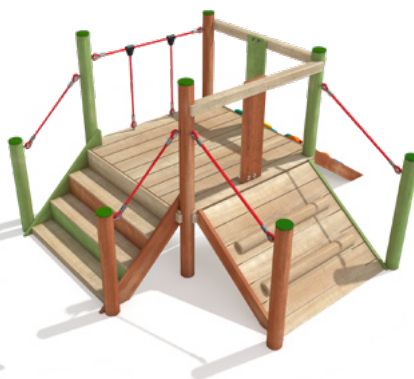

RO1122.01 | natur
RO1122.02 | färbig

RO1123.01 | natur
RO1123.02 | färbig

RO1124.01 | natur
RO1124.02 | färbig

| | |
|--------------------|-----------------------------|
| Artikel | RO1101.01 natur |
| Artikel | RO1101.02 farbig |
| Geräteabmessung | L: 300 B: 195 H: 140 cm |
| Sicherheitsbereich | 615 x 495 cm |
| Max. Fallhöhe | 55 cm |
| Altergruppe | ab 3 Jahre |
| Bodenklasse | Rasen oder Fallschutz |

- Lieferumfang**
- 1 Bergsteiger schräg
 - 1 Kletterwand gerade
 - 1 Netzaufstieg klein
 - 1 Stiege breit
 - 1 Podest mit der Höhe von 55cm mit viereckigen Boden

| | |
|--------------------|-----------------------------|
| Artikel | RO1102.01 natur |
| Artikel | RO1102.02 farbig |
| Geräteabmessung | L: 270 B: 250 H: 140 cm |
| Sicherheitsbereich | 550 x 580 cm |
| Max. Fallhöhe | 55 cm |
| Altergruppe | ab 3 Jahre |
| Bodenklasse | Rasen oder Fallschutz |

- Lieferumfang**
- 1 Leiter Podesthöhe 55cm
 - 1 Bergsteigerrampe schräg
 - 1 Kletterwand schräg
 - 1 Stiege breit
 - Podest 55cm hoch
 - mit viereckigen Boden

| | |
|--------------------|-----------------------------|
| Artikel | RO1103.01 natur |
| Artikel | RO1103.02 färbig |
| Geräteabmessung | L: 350 B: 236 H: 140 cm |
| Sicherheitsbereich | 654 x 550 cm |
| Max. Fallhöhe | 55 cm |
| Altergruppe | ab 3 Jahre |
| Bodenklasse | Rasen oder Fallschutz |