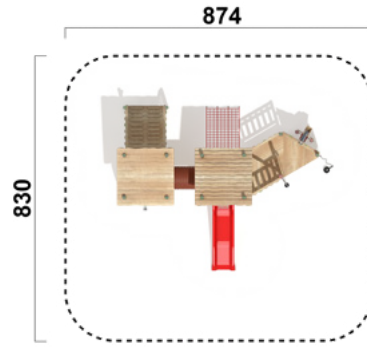

| | |
|--------------------|-----------------------------|
| Artikel | RO1121.01 natur |
| Artikel | RO1121.02 färbig |
| Geräteabmessung | L: 490 B: 350 H: 290 cm |
| Sicherheitsbereich | 790 x 670 cm |
| Max. Fallhöhe | 95 cm |
| Altergruppe | ab 3 Jahre |
| Bodenklasse | Rasen oder Fallschutz |

770

840

Lieferumfang

- 1 Einbauküche ohne Dach
- 2 Deko Blumen 2
- 1 Deko Blume 1
- 1 Sandspielwand mit Sandrinnen
- 1 Übergang Brücke von 55cm auf 95cm
- 1 Hängebrücke 200cm lang
- 1 Staffel-Kletteraufstieg schräg
- 1 Netzaufstieg groß
- 1 Bretterwand
- 1 Holzwand mit Fenster
- 1 Holzwand mit Eingang
- 1 Dachriegel geschlossen
- 1 Pyramidendach für viereckigen Turm offen
- 1 Podest 55cm hoch mit viereckigen Boden
- 1 Podest 95cm hoch mit viereckigen Boden
- 1 Podest 55cm hoch mit dreieckigen Boden

| | |
|--------------------|-----------------------------|
| Artikel | RO1122.01 natur |
| Artikel | RO1122.02 färbig |
| Geräteabmessung | L: 465 B: 550 H: 260 cm |
| Sicherheitsbereich | 770 x 840 cm |
| Max. Fallhöhe | 95 cm |
| Altergruppe | ab 3 Jahre |
| Bodenklasse | Rasen oder Fallschutz |