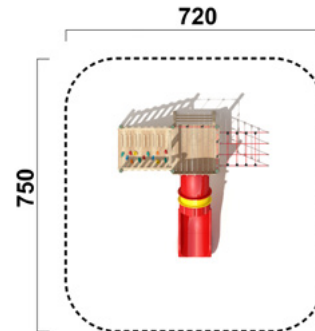

| | |
|--------------------|-----------------------------|
| Artikel | RO1117.01 natur |
| Artikel | RO1117.02 färbig |
| Geräteabmessung | L: 380 B: 475 H: 200 cm |
| Sicherheitsbereich | 690 x 820 cm |
| Max. Fallhöhe | 95 cm |
| Altergruppe | ab 3 Jahre |
| Bodenklasse | Rasen oder Fallschutz |

Lieferumfang

- 1 Spielwand Xylophon
- 1 Leiter Podesthöhe 55cm
- 1 Netzaufstieg klein
- 1 Staffelaufstieg schräg
- 1 Holzwand geschlossen
- 1 Rutschenwand Holz
- 1 Übergangs Brücke
- 1 Podest 25cm mit viereckigen Boden
- 1 Podest 95cm mit viereckigen Boden
- Rutsche im Lieferumfang nicht enthalten

| | |
|--------------------|-----------------------------|
| Artikel | RO1118.01 natur |
| Artikel | RO1118.02 färbig |
| Geräteabmessung | L: 350 B: 270 H: 195 cm |
| Sicherheitsbereich | 680 x 570 cm |
| Max. Fallhöhe | 95 cm |
| Altergruppe | ab 3 Jahre |
| Bodenklasse | Rasen oder Fallschutz |

Lieferumfang

- 1 Kletterwand gerade
- 1 Staffel-Kletteraufstieg schräg
- 1 Stiege geschlossen breit
- 1 Netzaufstieg klein
- 1 Podest 25cm mit viereckigen Boden
- 1 Podest 95cm hoch
- mit viereckigen Boden