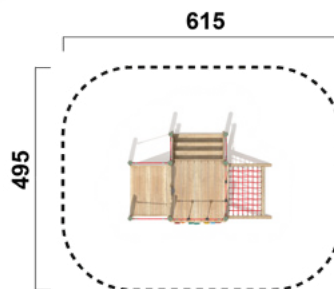

RO1122.01 | natur
RO1122.02 | färbig

RO1123.01 | natur
RO1123.02 | färbig

RO1124.01 | natur
RO1124.02 | färbig

| | |
|--------------------|-----------------------------|
| Artikel | RO1101.01 natur |
| Artikel | RO1101.02 farbig |
| Geräteabmessung | L: 300 B: 195 H: 140 cm |
| Sicherheitsbereich | 615 x 495 cm |
| Max. Fallhöhe | 55 cm |
| Altergruppe | ab 3 Jahre |
| Bodenklasse | Rasen oder Fallschutz |

- Lieferumfang**
- 1 Bergsteiger schräg
 - 1 Kletterwand gerade
 - 1 Netzaufstieg klein
 - 1 Stiege breit
 - 1 Podest mit der Höhe von 55cm mit viereckigen Boden

| | |
|--------------------|-----------------------------|
| Artikel | RO1102.01 natur |
| Artikel | RO1102.02 farbig |
| Geräteabmessung | L: 270 B: 250 H: 140 cm |
| Sicherheitsbereich | 550 x 580 cm |
| Max. Fallhöhe | 55 cm |
| Altergruppe | ab 3 Jahre |
| Bodenklasse | Rasen oder Fallschutz |