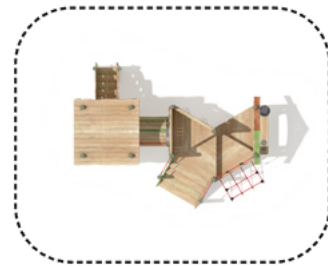

Lieferumfang

- 1 Netzaufstieg groß
- 1 Übergang Brücke 55cm auf 95cm
- 1 Holzwand geschlossen
- 1Edelstahlrutschenwand aus Holz
- 1 Stiege breit
- 1 Pyramidendach für viereckigenTurm geschlossen
- 2 Bretterwand
- 1 Holzwand mit Eingang klein
- 1 Holzwand mit Fenster klein
- 1 Podest 55cm hoch mit dreieckigen Boden
- 1 Podest 95cm hoch mit viereckigen Boden
- Rutsche im Lieferumfang nicht enthalten

790

670

Lieferumfang

- 1 Einbauküche mit Dach
- 1 Kriechrohr 100cm lang aus Holz
- 1 Stiege PH55cm breit
- 1 Netzaufstieg groß
- 1 Spielwand Schieber stehend
- 1 Stiege geschlossen schmal
- 1 Holzwand mit Bullaugen
- 1 Holzwand geschlossen
- 1 Holzwand mit Eingang klein
- 1 Bretterwand
- 1 Holzwand mit Fenster klein
- 1 Schrägdach für viereckigen Turm
- 3 dreieckige Böden
- 1 Podest 55cm hoch mit dreieckigen Boden
- 1 Podest 95cm hoch mit viereckigen Boden