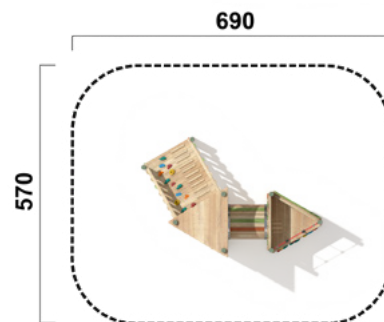

Lieferumfang

- 1 Dach für Dreieckturm
- 1 Baumwand klein
- 1 Kletterwand gerade
- 1 Staffel-Kletteraufstieg schräg
- 2 Kriechrohre 100cm lang aus Holz
- 1 Bretterwand
- 1 Podest 55cm hoch mit dreieckigen Boden
- 1 Podest 95cm hoch mit viereckigen Boden

Artikel	RO1124.01 | natur
Artikel	RO1124.02 | farbig
Geräteabmessung	L: 380 | B: 245 | H: 290 cm
Sicherheitsbereich	690 x 570 cm
Max. Fallhöhe	95 cm
Altergruppe	ab 3 Jahre
Bodenklasse	Rasen oder Fallschutz