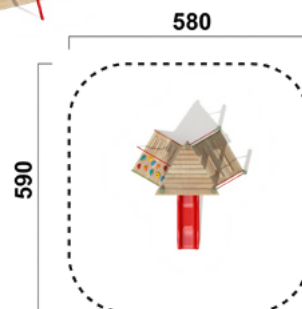

Artikel RO1111.01 | natur
Artikel RO1111.02 | färbig
Geräteabmessung L: 270 | B: 280 | H: 240 cm
Sicherheitsbereich 580 x 590 cm
Max. Fallhöhe 55 cm
Altersgruppe ab 3 Jahre
Bodenklasse Rasen oder Fallschutz

Lieferumfang

- 1 Staffel-Kletteraufstieg schräg
- 1 Rutschenwand
- 1 Bergsteigerrampe schräg
- 1 Dach für dreieckigen Turm
- 1 Podest 55cm hoch
- mit dreieckigen Boden
- Rutsche im Lieferumfang nicht enthalten

Artikel RO1112.01 | natur
Artikel RO1112.02 | färbig
Geräteabmessung L: 350 | B: 330 | H: 145 cm
Sicherheitsbereich 660 x 640 cm
Max. Fallhöhe 55 cm
Altersgruppe ab 3 Jahre
Bodenklasse Rasen oder Fallschutz

Lieferumfang

- 1 Bretterwand mit Froschmotiv
- 1 Spielwand mit Bilder
- 1 Holzwand mit Bullaugen
- 1 Staffel-Kletteraufstieg Podesthöhe 55cm
- 1 Rutschenwand
- 1 Bergsteiger Podesthöhe 55cm schräg
- 1 Dach für Dreieckturm
- 4 Podest 25cm mit Boden Dreieck
- Rutsche im Lieferumfang nicht enthalten