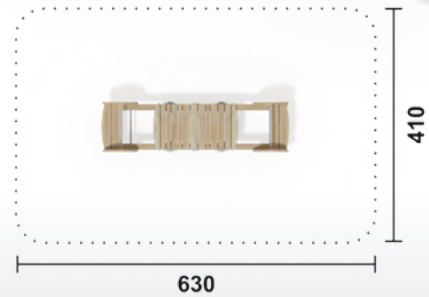

Lieferumfang

- aus Robinienholz und Kunststoffplatten
- Griffe und Abdeckkappen aus Kunststoff
- hochwertige Wippfeder, Farbe grau
- verzinkte Bodenanker zum Einbetonieren

	Produkt auf Anfrage
Artikel	ROW001.01 natur
Artikel	ROW001.02 färbig
Geräteabmessung	L: 400 cm B: 50 cm H: 130 cm
Sicherheitsbereich	L: 700 cm B: 330 cm
Max. Fallhöhe	50 cm
Altergruppe	ab 3 Jahre
Bodenklasse	Rasen oder Fallschutz

Produkt auf Anfrage
 Artikel ROW002.01 | natur
 Artikel ROW002.02 | färbig
 Geräteabmessung L: 350 cm | B: 90 cm | H: 90 cm
 Sicherheitsbereich L: 630 cm | B: 410 cm
 Max. Fallhöhe 50 cm
 Altersgruppe ab 3 Jahre
 Bodenklasse Rasen oder Fallschutz