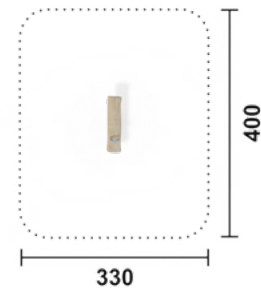

Lieferumfang

- Federspielgerät aus Robinienholz
- Griff aus Edelstahl
- hochwertige Wippfeder
- verzinkte Bodenanker zum Einbetonieren