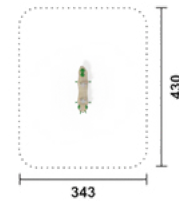

Lieferumfang

- Federspielgerät aus Robinienholz
- Griff aus Edelstahl
- hochwertige Wippfeder
- verzinkte Bodenanker zum Einbetonieren

Artikel RO4397.01 | natur
Artikel RO4397.02 | färbig
Geräteabmessung L: 100 cm | B: 25 cm | H: 80 cm
Sicherheitsbereich L: 330 cm | B: 400 cm
Max. Fallhöhe 50 cm
Altergruppe ab 3 Jahre
Bodenklasse Rasen oder Fallschutz

Lieferumfang

- Federspielgerät aus Robinienholz
- Räder aus Kunststoffplatten
- Griff aus Nirosta
- hochwertige Wippfeder, Farbe grau
- verzinkte Bodenanker zum Einbetonieren

Artikel RO4398.01 | natur
Artikel RO4398.02 | färbig
Geräteabmessung L: 115 cm | B: 54 cm | H: 80 cm
Sicherheitsbereich L: 354 cm | B: 415 cm
Max. Fallhöhe 50 cm
Altergruppe ab 3 Jahre
Bodenklasse Rasen oder Fallschutz

Lieferumfang

- aus Robinienholz und Kunststoffplatten
- Griff aus Nirosta
- hochwertige Wippfeder, Farbe grau
- verzinkte Bodenanker zum Einbetonieren

Artikel RO4399.01 | natur
 Artikel RO4399.02 | färbig
 Geräteabmessung L: 149 cm | B: 130 cm | H: 88 cm
 Sicherheitsbereich L: 449 cm | B: 431 cm
 Max. Fallhöhe 50 cm
 Altersgruppe ab 3 Jahre
 Bodenklasse Rasen oder Fallschutz

Lieferumfang

- für 4 Kinder
- aus Robinienholz
- 4 Griffe aus Nirosta
- 2 hochwertige Wippfeder, Farbe grau
- verzinkte Bodenanker zum Einbetonieren

Artikel RO4400.01 | natur
 Artikel RO4400.02 | färbig
 Geräteabmessung L: 130 cm | B: 43 cm | H: 69 cm
 Sicherheitsbereich L: 430 cm | B: 343 cm
 Max. Fallhöhe 50 cm
 Altersgruppe ab 3 Jahre
 Bodenklasse Rasen oder Fallschutz