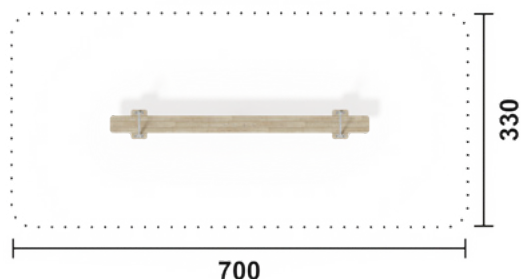

Lieferumfang

- aus Robinienholz
- Kunststoffplatten
- Griff aus Nirosta
- Abdeckkappen aus Kunststoff
- hochwertige Wippfeder, Farbe grau
- verzinkte Bodenanker zum Einbetonieren

Artikel RO4389.01 | natur
 Artikel RO4389.02 | färbig
 Geräteabmessung L: 88 cm | L: 25 cm | H: 89 cm
 Sicherheitsbereich L: 388 cm | L: 326 cm
 Max. Fallhöhe 50 cm
 Altersgruppe ab 3 Jahre
 Bodenklasse Rasen oder Fallschutz

Lieferumfang

- aus Robinienholz und Kunststoffplatten
- Motiv Pferd
- Griffe und Abdeckkappen aus Kunststoff
- hochwertige Wippfeder, Farbe grau
- verzinkte Bodenanker zum Einbetonieren

Artikel	RO4394.01 natur
Artikel	RO4394.02 färbig
Geräteabmessung	L: 84 cm B: 25 cm H: 75 cm
Sicherheitsbereich	L: 384 cm B: 326 cm
Max. Fallhöhe	50 cm
Altergruppe	ab 3 Jahre
Bodenklasse	Rasen oder Fallschutz

Lieferumfang

- aus Robinienholz und Kunststoffplatten
- Griffe und Abdeckkappen aus Kunststoff
- hochwertige Wippfeder, Farbe grau
- verzinkte Bodenanker zum Einbetonieren

Artikel	RO4395.01 natur
Artikel	RO4395.02 färbig
Geräteabmessung	L: 79 cm B: 23 cm H: 79 cm
Sicherheitsbereich	L: 379 cm B: 324 cm
Max. Fallhöhe	50 cm
Altergruppe	ab 3 Jahre
Bodenklasse	Rasen oder Fallschutz

Lieferumfang

- aus Robinienholz und Kunststoffplatten
- Griffe und Abdeckkappen aus Kunststoff
- hochwertige Wippfeder, Farbe grau
- verzinkte Bodenanker zum Einbetonieren

	Produkt auf Anfrage
Artikel	ROW001.01 natur
Artikel	ROW001.02 färbig
Geräteabmessung	L: 400 cm B: 50 cm H: 130 cm
Sicherheitsbereich	L: 700 cm B: 330 cm
Max. Fallhöhe	50 cm
Altergruppe	ab 3 Jahre
Bodenklasse	Rasen oder Fallschutz