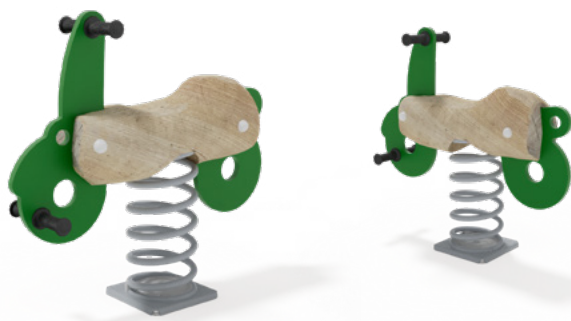

Lieferumfang

- für 4 Kinder
- aus Robinienholz
- 4 Griffe aus Nirosta
- 2 hochwertige Wippfeder, Farbe grau
- verzinkte Bodenanker zum Einbetonieren

Artikel RO4400.01 | natur
 Artikel RO4400.02 | färbig
 Geräteabmessung L: 130 cm | B: 43 cm | H: 69 cm
 Sicherheitsbereich L: 430 cm | B: 343 cm
 Max. Fallhöhe 50 cm
 Altersgruppe ab 3 Jahre
 Bodenklasse Rasen oder Fallschutz

Lieferumfang

- aus Robinienholz
- Kunststoffplatten
- Griff aus Nirosta
- Abdeckkappen aus Kunststoff
- hochwertige Wippfeder, Farbe grau
- verzinkte Bodenanker zum Einbetonieren

Artikel RO4389.01 | natur
 Artikel RO4389.02 | färbig
 Geräteabmessung L: 88 cm | L: 25 cm | H: 89 cm
 Sicherheitsbereich L: 388 cm | L: 326 cm
 Max. Fallhöhe 50 cm
 Altersgruppe ab 3 Jahre
 Bodenklasse Rasen oder Fallschutz

Lieferumfang

- aus Robinienholz und Kunststoffplatten
- Motiv Pferd
- Griffe und Abdeckkappen aus Kunststoff
- hochwertige Wippfeder, Farbe grau
- verzinkte Bodenanker zum Einbetonieren

Artikel	RO4394.01 natur
Artikel	RO4394.02 färbig
Geräteabmessung	L: 84 cm B: 25 cm H: 75 cm
Sicherheitsbereich	L: 384 cm B: 326 cm
Max. Fallhöhe	50 cm
Altergruppe	ab 3 Jahre
Bodenklasse	Rasen oder Fallschutz

Lieferumfang

- aus Robinienholz und Kunststoffplatten
- Griffe und Abdeckkappen aus Kunststoff
- hochwertige Wippfeder, Farbe grau
- verzinkte Bodenanker zum Einbetonieren

Artikel	RO4395.01 natur
Artikel	RO4395.02 färbig
Geräteabmessung	L: 79 cm B: 23 cm H: 79 cm
Sicherheitsbereich	L: 379 cm B: 324 cm
Max. Fallhöhe	50 cm
Altergruppe	ab 3 Jahre
Bodenklasse	Rasen oder Fallschutz