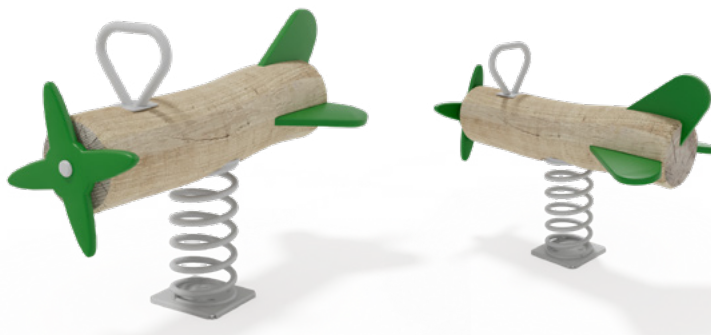

Produkte auf Anfrage

Artikel RO4396.01 | natur
Artikel RO4396.02 | färbig
Geräteabmessung L: 100 cm | B: 25 cm | H: 80 cm
Sicherheitsbereich L: 330 | B: 400 cm
Max. Fallhöhe 50 cm
Altergruppe ab 3 Jahre
Bodenklasse Rasen oder Fallschutz

Lieferumfang

- Federspielgerät aus Robinienholz
- Griff aus Edelstahl
- hochwertige Wippfeder
- verzinkte Bodenanker zum Einbetonieren

Artikel RO4397.01 | natur
Artikel RO4397.02 | färbig
Geräteabmessung L: 100 cm | B: 25 cm | H: 80 cm
Sicherheitsbereich L: 330 cm | B: 400 cm
Max. Fallhöhe 50 cm
Altergruppe ab 3 Jahre
Bodenklasse Rasen oder Fallschutz

Lieferumfang

- Federspielgerät aus Robinienholz
- Räder aus Kunststoffplatten
- Griff aus Nirosta
- hochwertige Wippfeder, Farbe grau
- verzinkte Bodenanker zum Einbetonieren

Artikel RO4398.01 | natur
Artikel RO4398.02 | färbig
Geräteabmessung L: 115 cm | B: 54 cm | H: 80 cm
Sicherheitsbereich L: 354 cm | B: 415 cm
Max. Fallhöhe 50 cm
Altergruppe ab 3 Jahre
Bodenklasse Rasen oder Fallschutz

Lieferumfang

- aus Robinienholz und Kunststoffplatten
- Griff aus Nirosta
- hochwertige Wippfeder, Farbe grau
- verzinkte Bodenanker zum Einbetonieren

Artikel RO4399.01 | natur
 Artikel RO4399.02 | färbig
 Geräteabmessung L: 149 cm | B: 130 cm | H: 88 cm
 Sicherheitsbereich L: 449 cm | B: 431 cm
 Max. Fallhöhe 50 cm
 Altersgruppe ab 3 Jahre
 Bodenklasse Rasen oder Fallschutz