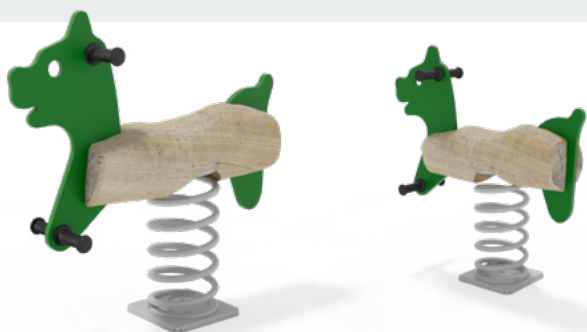

Lieferumfang

- aus Robinienholz
- Kunststoffplatten
- Griff aus Nirosta
- Abdeckkappen aus Kunststoff
- hochwertige Wippfeder, Farbe grau
- verzinkte Bodenanker zum Einbetonieren

Artikel RO4389.01 | natur
 Artikel RO4389.02 | färbig
 Geräteabmessung L: 88 cm | L: 25 cm | H: 89 cm
 Sicherheitsbereich L: 388 cm | L: 326 cm
 Max. Fallhöhe 50 cm
 Altersgruppe ab 3 Jahre
 Bodenklasse Rasen oder Fallschutz

Lieferumfang

- aus Robinienholz und Kunststoffplatten
- Motiv Pferd
- Griffe und Abdeckkappen aus Kunststoff
- hochwertige Wippfeder, Farbe grau
- verzinkte Bodenanker zum Einbetonieren

Artikel	RO4394.01 natur
Artikel	RO4394.02 färbig
Geräteabmessung	L: 84 cm B: 25 cm H: 75 cm
Sicherheitsbereich	L: 384 cm B: 326 cm
Max. Fallhöhe	50 cm
Altergruppe	ab 3 Jahre
Bodenklasse	Rasen oder Fallschutz

Lieferumfang

- aus Robinienholz und Kunststoffplatten
- Griffe und Abdeckkappen aus Kunststoff
- hochwertige Wippfeder, Farbe grau
- verzinkte Bodenanker zum Einbetonieren

Artikel	RO4395.01 natur
Artikel	RO4395.02 färbig
Geräteabmessung	L: 79 cm B: 23 cm H: 79 cm
Sicherheitsbereich	L: 379 cm B: 324 cm
Max. Fallhöhe	50 cm
Altergruppe	ab 3 Jahre
Bodenklasse	Rasen oder Fallschutz

Lieferumfang

- aus Robinienholz und Kunststoffplatten
- Griffe und Abdeckkappen aus Kunststoff
- hochwertige Wippfeder, Farbe grau
- verzinkte Bodenanker zum Einbetonieren

	Produkt auf Anfrage
Artikel	ROW001.01 natur
Artikel	ROW001.02 färbig
Geräteabmessung	L: 400 cm B: 50 cm H: 130 cm
Sicherheitsbereich	L: 700 cm B: 330 cm
Max. Fallhöhe	50 cm
Altergruppe	ab 3 Jahre
Bodenklasse	Rasen oder Fallschutz