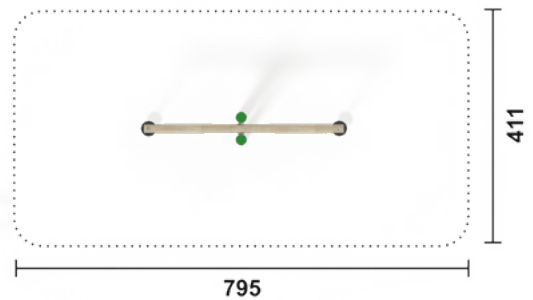

Produkt auf Anfrage

Artikel	ROW005.01 | natur
Artikel	ROW005.02 | färbig
Geräteabmessung	L: 400 cm | B: 70 cm | H: 130 cm
Sicherheitsbereich	L: 700 cm | B: 350 cm
Max. Fallhöhe	50 cm
Altergruppe	ab 3 Jahre
Bodenklasse	Rasen oder Fallschutz