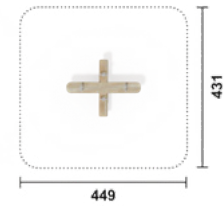

Lieferumfang

- Federspielgerät aus Robinienholz
- Griff aus Edelstahl
- hochwertige Wippfeder
- verzinkte Bodenanker zum Einbetonieren

Artikel RO4397.01 | natur
Artikel RO4397.02 | färbig
Geräteabmessung L: 100 cm | B: 25 cm | H: 80 cm
Sicherheitsbereich L: 330 cm | B: 400 cm
Max. Fallhöhe 50 cm
Altergruppe ab 3 Jahre
Bodenklasse Rasen oder Fallschutz

Lieferumfang

- Federspielgerät aus Robinienholz
- Räder aus Kunststoffplatten
- Griff aus Nirosta
- hochwertige Wippfeder, Farbe grau
- verzinkte Bodenanker zum Einbetonieren

Artikel RO4398.01 | natur
Artikel RO4398.02 | färbig
Geräteabmessung L: 115 cm | B: 54 cm | H: 80 cm
Sicherheitsbereich L: 354 cm | B: 415 cm
Max. Fallhöhe 50 cm
Altergruppe ab 3 Jahre
Bodenklasse Rasen oder Fallschutz

Lieferumfang

- aus Robinienholz und Kunststoffplatten
- Griff aus Nirosta
- hochwertige Wippfeder, Farbe grau
- verzinkte Bodenanker zum Einbetonieren

Artikel RO4399.01 | natur
 Artikel RO4399.02 | färbig
 Geräteabmessung L: 149 cm | B: 130 cm | H: 88 cm
 Sicherheitsbereich L: 449 cm | B: 431 cm
 Max. Fallhöhe 50 cm
 Altersgruppe ab 3 Jahre
 Bodenklasse Rasen oder Fallschutz