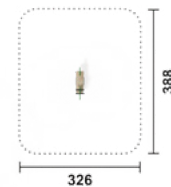

Lieferumfang

- Federspielgerät aus Robinienholz
- Räder aus Kunststoffplatten
- Griff aus Nirosta
- hochwertige Wippfeder, Farbe grau
- verzinkte Bodenanker zum Einbetonieren

Artikel RO4398.01 | natur
Artikel RO4398.02 | färbig
Geräteabmessung L: 115 cm | B: 54 cm | H: 80 cm
Sicherheitsbereich L: 354 cm | B: 415 cm
Max. Fallhöhe 50 cm
Altergruppe ab 3 Jahre
Bodenklasse Rasen oder Fallschutz

Lieferumfang

- aus Robinienholz und Kunststoffplatten
- Griff aus Nirosta
- hochwertige Wippfeder, Farbe grau
- verzinkte Bodenanker zum Einbetonieren

Artikel RO4399.01 | natur
 Artikel RO4399.02 | färbig
 Geräteabmessung L: 149 cm | B: 130 cm | H: 88 cm
 Sicherheitsbereich L: 449 cm | B: 431 cm
 Max. Fallhöhe 50 cm
 Altersgruppe ab 3 Jahre
 Bodenklasse Rasen oder Fallschutz

Lieferumfang

- für 4 Kinder
- aus Robinienholz
- 4 Griffe aus Nirosta
- 2 hochwertige Wippfeder, Farbe grau
- verzinkte Bodenanker zum Einbetonieren

Artikel RO4400.01 | natur
 Artikel RO4400.02 | färbig
 Geräteabmessung L: 130 cm | B: 43 cm | H: 69 cm
 Sicherheitsbereich L: 430 cm | B: 343 cm
 Max. Fallhöhe 50 cm
 Altersgruppe ab 3 Jahre
 Bodenklasse Rasen oder Fallschutz

Lieferumfang

- aus Robinienholz
- Kunststoffplatten
- Griff aus Nirosta
- Abdeckkappen aus Kunststoff
- hochwertige Wippfeder, Farbe grau
- verzinkte Bodenanker zum Einbetonieren

Artikel RO4389.01 | natur
 Artikel RO4389.02 | färbig
 Geräteabmessung L: 88 cm | L: 25 cm | H: 89 cm
 Sicherheitsbereich L: 388 cm | L: 326 cm
 Max. Fallhöhe 50 cm
 Altersgruppe ab 3 Jahre
 Bodenklasse Rasen oder Fallschutz