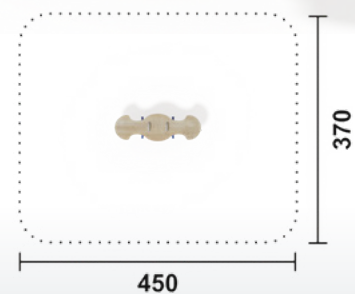

Produkt auf Anfrage

Artikel	ROW006.01 | natur
Artikel	ROW006.02 | färbig
Geräteabmessung	L: 140 cm | B: 50 cm | H: 60 cm
Sicherheitsbereich	L: 450 cm | B: 370 cm
Max. Fallhöhe	50 cm
Altergruppe	ab 3 Jahre
Bodenklasse	Rasen oder Fallschutz