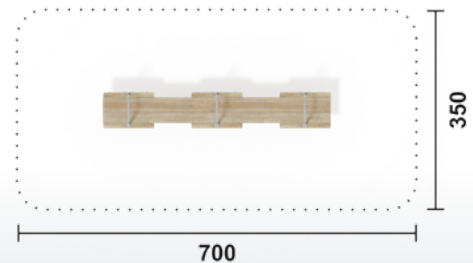

Produkt auf Anfrage
 Artikel ROW002.01 | natur
 Artikel ROW002.02 | färbig
 Geräteabmessung L: 350 cm | B: 90 cm | H: 90 cm
 Sicherheitsbereich L: 630 cm | B: 410 cm
 Max. Fallhöhe 50 cm
 Altersgruppe ab 3 Jahre
 Bodenklasse Rasen oder Fallschutz

Produkt auf Anfrage
 Artikel ROW003.01 | natur
 Artikel ROW003.02 | färbig
 Geräteabmessung L: 500 cm | B: 500 cm | H: 95 cm
 Sicherheitsbereich L: 800 cm | B: 800 cm
 Max. Fallhöhe 50 cm
 Altersgruppe ab 3 Jahre
 Bodenklasse Rasen oder Fallschutz

Produkt auf Anfrage
 Artikel ROW004.01 | natur
 Artikel ROW004.02 | färbig
 Geräteabmessung L: 450 cm | B: 110 cm | H: 70 cm
 Sicherheitsbereich L: 750 cm | B: 420 cm
 Max. Fallhöhe 50 cm
 Altersgruppe ab 3 Jahre
 Bodenklasse Rasen oder Fallschutz

Produkt auf Anfrage

Artikel	ROW005.01 natur
Artikel	ROW005.02 färbig
Geräteabmessung	L: 400 cm B: 70 cm H: 130 cm
Sicherheitsbereich	L: 700 cm B: 350 cm
Max. Fallhöhe	50 cm
Altergruppe	ab 3 Jahre
Bodenklasse	Rasen oder Fallschutz