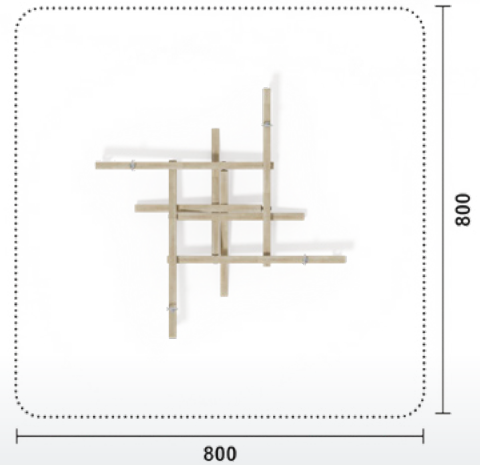

Produkt auf Anfrage
Artikel ROW003.01 | natur
Artikel ROW003.02 | färbig
Geräteabmessung L: 500 cm | B: 500 cm | H: 95 cm
Sicherheitsbereich L: 800 cm | B: 800 cm
Max. Fallhöhe 50 cm
Altersgruppe ab 3 Jahre
Bodenklasse Rasen oder Fallschutz