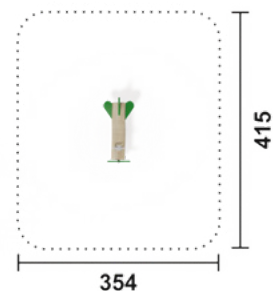

Artikel	RO4394.01 | natur
Artikel	RO4394.02 | färbig
Geräteabmessung	L: 84 cm | B: 25 cm | H: 75 cm
Sicherheitsbereich	L: 384 cm | B: 326 cm
Max. Fallhöhe	50 cm
Altergruppe	ab 3 Jahre
Bodenklasse	Rasen oder Fallschutz

Lieferumfang

- aus Robinienholz und Kunststoffplatten
- Griffe und Abdeckkappen aus Kunststoff
- hochwertige Wippfeder, Farbe grau
- verzinkte Bodenanker zum Einbetonieren

Artikel	RO4395.01 | natur
Artikel	RO4395.02 | färbig
Geräteabmessung	L: 79 cm | B: 23 cm | H: 79 cm
Sicherheitsbereich	L: 379 cm | B: 324 cm
Max. Fallhöhe	50 cm
Altergruppe	ab 3 Jahre
Bodenklasse	Rasen oder Fallschutz

Lieferumfang

- aus Robinienholz und Kunststoffplatten
- Griffe und Abdeckkappen aus Kunststoff
- hochwertige Wippfeder, Farbe grau
- verzinkte Bodenanker zum Einbetonieren

	Produkt auf Anfrage
Artikel	ROW001.01 | natur
Artikel	ROW001.02 | färbig
Geräteabmessung	L: 400 cm | B: 50 cm | H: 130 cm
Sicherheitsbereich	L: 700 cm | B: 330 cm
Max. Fallhöhe	50 cm
Altergruppe	ab 3 Jahre
Bodenklasse	Rasen oder Fallschutz