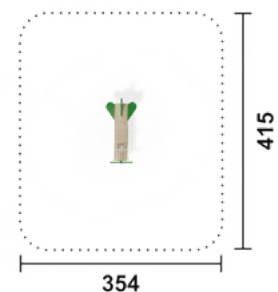

Artikel RO4393.01 | natur
Artikel RO4393.02 | färbig
Geräteabmessung L: 70 cm | B: 32 cm | H: 26 cm
Sicherheitsbereich L: 370 cm | B: 332 cm
Max. Fallhöhe 50 cm
Altergruppe ab 3 Jahre
Bodenklasse Rasen oder Fallschutz

Produkte auf Anfrage

Artikel RO4396.01 | natur
Artikel RO4396.02 | färbig
Geräteabmessung L: 100 cm | B: 25 cm | H: 80 cm
Sicherheitsbereich L: 330 | B: 400 cm
Max. Fallhöhe 50 cm
Altergruppe ab 3 Jahre
Bodenklasse Rasen oder Fallschutz

Lieferumfang

- Federspielgerät aus Robinienholz
- Griff aus Edelstahl
- hochwertige Wippfeder
- verzinkte Bodenanker zum Einbetonieren

Artikel RO4397.01 | natur
Artikel RO4397.02 | färbig
Geräteabmessung L: 100 cm | B: 25 cm | H: 80 cm
Sicherheitsbereich L: 330 cm | B: 400 cm
Max. Fallhöhe 50 cm
Altergruppe ab 3 Jahre
Bodenklasse Rasen oder Fallschutz

Lieferumfang

- Federspielgerät aus Robinienholz
- Räder aus Kunststoffplatten
- Griff aus Nirosta
- hochwertige Wippfeder, Farbe grau
- verzinkte Bodenanker zum Einbetonieren

Artikel RO4398.01 | natur
Artikel RO4398.02 | färbig
Geräteabmessung L: 115 cm | B: 54 cm | H: 80 cm
Sicherheitsbereich L: 354 cm | B: 415 cm
Max. Fallhöhe 50 cm
Altergruppe ab 3 Jahre
Bodenklasse Rasen oder Fallschutz