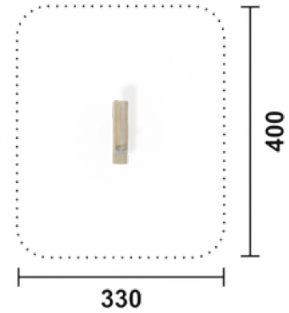

Artikel RO4396.01 | natur
Artikel RO4396.02 | färbig
Geräteabmessung L: 100 cm | B: 25 cm | H: 80 cm
Sicherheitsbereich L: 330 | B: 400 cm
Max. Fallhöhe 50 cm
Altergruppe ab 3 Jahre
Bodenklasse Rasen oder Fallschutz

Lieferumfang

- Federspielgerät aus Robinienholz
- Griff aus Edelstahl
- hochwertige Wippfeder
- verzinkte Bodenanker zum Einbetonieren

Artikel RO4397.01 | natur
Artikel RO4397.02 | färbig
Geräteabmessung L: 100 cm | B: 25 cm | H: 80 cm
Sicherheitsbereich L: 330 cm | B: 400 cm
Max. Fallhöhe 50 cm
Altergruppe ab 3 Jahre
Bodenklasse Rasen oder Fallschutz

Lieferumfang

- Federspielgerät aus Robinienholz
- Räder aus Kunststoffplatten
- Griff aus Nirosta
- hochwertige Wippfeder, Farbe grau
- verzinkte Bodenanker zum Einbetonieren

Artikel RO4398.01 | natur
Artikel RO4398.02 | färbig
Geräteabmessung L: 115 cm | B: 54 cm | H: 80 cm
Sicherheitsbereich L: 354 cm | B: 415 cm
Max. Fallhöhe 50 cm
Altergruppe ab 3 Jahre
Bodenklasse Rasen oder Fallschutz

Lieferumfang

- aus Robinienholz und Kunststoffplatten
- Griff aus Nirosta
- hochwertige Wippfeder, Farbe grau
- verzinkte Bodenanker zum Einbetonieren