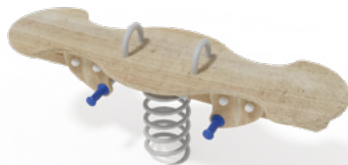

Produkt auf Anfrage
ROW006.01 | natur