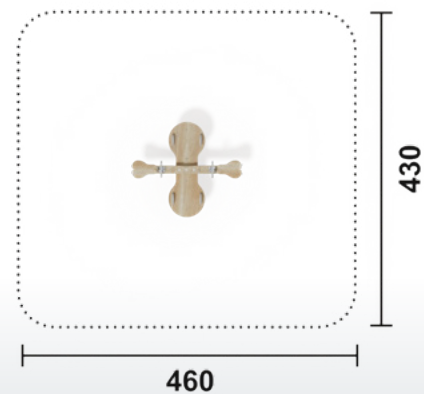

- Produkt auf Anfrage
- Artikel ROW007.01 | natur
- Artikel ROW007.02 | färbig
- Geräteabmessung L: 630 cm | B: 30 cm | H: 45 cm
- Sicherheitsbereich L: 940 cm | B: 350 cm
- Max. Fallhöhe 45 cm
- Altergruppe ab 3 Jahre
- Bodenklasse Rasen oder Fallschutz

- Artikel RO5254.01 | natur
- Artikel RO5254.02 | färbig
- Geräteabmessung L: 390 cm | B: 30 cm | H: 65 cm
- Sicherheitsbereich L: 790 cm | B: 430 cm
- Max. Fallhöhe 45 cm
- Altergruppe ab 3 Jahre
- Bodenklasse Rasen oder Fallschutz

- Artikel RO5253.01 | natur
- Artikel RO5253.02 | färbig
- Geräteabmessung L: 130 cm | B: 150 cm | H: 100 cm
- Sicherheitsbereich L: 460 cm | B: 430 cm
- Max. Fallhöhe 45 cm
- Altergruppe ab 3 Jahre
- Bodenklasse Rasen oder Fallschutz