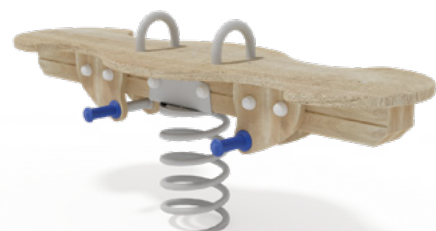

Produkt auf Anfrage
 Artikel ROW004.01 | natur
 Artikel ROW004.02 | färbig
 Geräteabmessung L: 450 cm | B: 110 cm | H: 70 cm
 Sicherheitsbereich L: 750 cm | B: 420 cm
 Max. Fallhöhe 50 cm
 Altersgruppe ab 3 Jahre
 Bodenklasse Rasen oder Fallschutz

Produkt auf Anfrage

Artikel	ROW005.01 natur
Artikel	ROW005.02 färbig
Geräteabmessung	L: 400 cm B: 70 cm H: 130 cm
Sicherheitsbereich	L: 700 cm B: 350 cm
Max. Fallhöhe	50 cm
Altergruppe	ab 3 Jahre
Bodenklasse	Rasen oder Fallschutz

Artikel	RO4051.01 natur
Artikel	RO4051.02 färbig
Geräteabmessung	L: 350 cm B: 58 cm H: 302 cm
Sicherheitsbereich	L: 795 cm B: 411 cm
Max. Fallhöhe	160 cm
Altergruppe	ab 3 Jahre
Bodenklasse	Rasen oder Fallschutz

Lieferumfang

- Schaukelbalken aus Robinienholz Ø 150
- 2 Schaukelsteher zum Einbetonieren
- wartungsfreie Pendellagerung
- 2 Pendelschaukelsitze inkl. Ketten und Schutzhülle

Produkt auf Anfrage

Artikel	ROW006.01 natur
Artikel	ROW006.02 färbig
Geräteabmessung	L: 140 cm B: 50 cm H: 60 cm
Sicherheitsbereich	L: 450 cm B: 370 cm
Max. Fallhöhe	50 cm
Altergruppe	ab 3 Jahre
Bodenklasse	Rasen oder Fallschutz