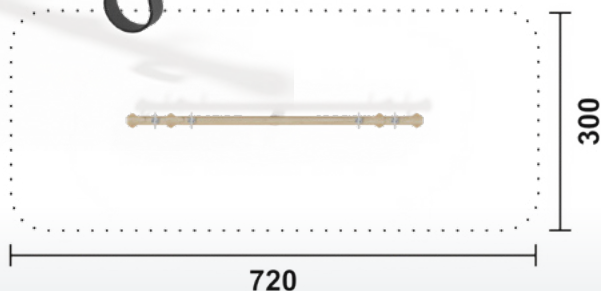

- Artikel RO5254.01 | natur
- Artikel RO5254.02 | färbig
- Geräteabmessung L: 390 cm | B: 30 cm | H: 65 cm
- Sicherheitsbereich L: 790 cm | B: 430 cm
- Max. Fallhöhe 45 cm
- Altergruppe ab 3 Jahre
- Bodenklasse Rasen oder Fallschutz

- Artikel RO5253.01 | natur
- Artikel RO5253.02 | färbig
- Geräteabmessung L: 130 cm | B: 150 cm | H: 100 cm
- Sicherheitsbereich L: 460 cm | B: 430 cm
- Max. Fallhöhe 45 cm
- Altergruppe ab 3 Jahre
- Bodenklasse Rasen oder Fallschutz

FEDERSPIELE

Artikel RO5100.01 | natur
Artikel RO5100.02 | färbig
Geräteabmessung L: 400 cm | B: 30 cm | H: 70 cm
Sicherheitsbereich L: 720 cm | B: 300 cm
Max. Fallhöhe 45 cm
Altergruppe ab 3 Jahre
Bodenklasse Rasen oder Fallschutz

Artikel ROW008.01 | natur
Artikel ROW008.02 | färbig
Geräteabmessung L: 330 cm | B: 100 cm | H: 45 cm
Sicherheitsbereich L: 630 cm | B: 400 cm
Max. Fallhöhe 45 cm
Altergruppe ab 3 Jahre
Bodenklasse Rasen oder Fallschutz