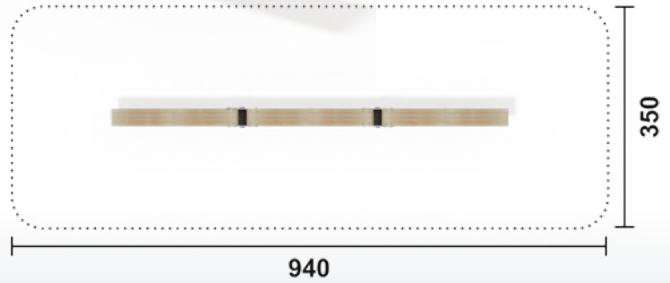

Artikel	RO4051.01 natur
Artikel	RO4051.02 färbig
Geräteabmessung	L: 350 cm B: 58 cm H: 302 cm
Sicherheitsbereich	L: 795 cm B: 411 cm
Max. Fallhöhe	160 cm
Altergruppe	ab 3 Jahre
Bodenklasse	Rasen oder Fallschutz

Lieferumfang

- Schaukelbalken aus Robinienholz Ø 150
- 2 Schaukelsteher zum Einbetonieren
- wartungsfreie Pendellagerung
- 2 Pendelschaukelsitze inkl. Ketten und Schutzhülle

Produkt auf Anfrage

Artikel	ROW006.01 natur
Artikel	ROW006.02 färbig
Geräteabmessung	L: 140 cm B: 50 cm H: 60 cm
Sicherheitsbereich	L: 450 cm B: 370 cm
Max. Fallhöhe	50 cm
Altergruppe	ab 3 Jahre
Bodenklasse	Rasen oder Fallschutz

- Produkt auf Anfrage
- Artikel ROW007.01 | natur
- Artikel ROW007.02 | färbig
- Geräteabmessung L: 630 cm | B: 30 cm | H: 45 cm
- Sicherheitsbereich L: 940 cm | B: 350 cm
- Max. Fallhöhe 45 cm
- Altergruppe ab 3 Jahre
- Bodenklasse Rasen oder Fallschutz