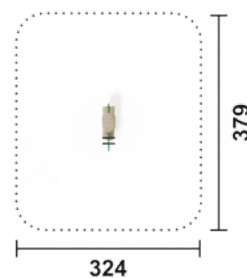

Lieferumfang

- aus Robinienholz
- Kunststoffplatten
- Griff aus Nirosta
- Abdeckkappen aus Kunststoff
- hochwertige Wippfeder, Farbe grau
- verzinkte Bodenanker zum Einbetonieren

Artikel RO4389.01 | natur
 Artikel RO4389.02 | färbig
 Geräteabmessung L: 88 cm | L: 25 cm | H: 89 cm
 Sicherheitsbereich L: 388 cm | L: 326 cm
 Max. Fallhöhe 50 cm
 Altersgruppe ab 3 Jahre
 Bodenklasse Rasen oder Fallschutz

Lieferumfang

- aus Robinienholz und Kunststoffplatten
- Motiv Pferd
- Griffe und Abdeckkappen aus Kunststoff
- hochwertige Wippfeder, Farbe grau
- verzinkte Bodenanker zum Einbetonieren

Artikel	RO4394.01 natur
Artikel	RO4394.02 färbig
Geräteabmessung	L: 84 cm B: 25 cm H: 75 cm
Sicherheitsbereich	L: 384 cm B: 326 cm
Max. Fallhöhe	50 cm
Altergruppe	ab 3 Jahre
Bodenklasse	Rasen oder Fallschutz

Lieferumfang

- aus Robinienholz und Kunststoffplatten
- Griffe und Abdeckkappen aus Kunststoff
- hochwertige Wippfeder, Farbe grau
- verzinkte Bodenanker zum Einbetonieren

Artikel	RO4395.01 natur
Artikel	RO4395.02 färbig
Geräteabmessung	L: 79 cm B: 23 cm H: 79 cm
Sicherheitsbereich	L: 379 cm B: 324 cm
Max. Fallhöhe	50 cm
Altergruppe	ab 3 Jahre
Bodenklasse	Rasen oder Fallschutz