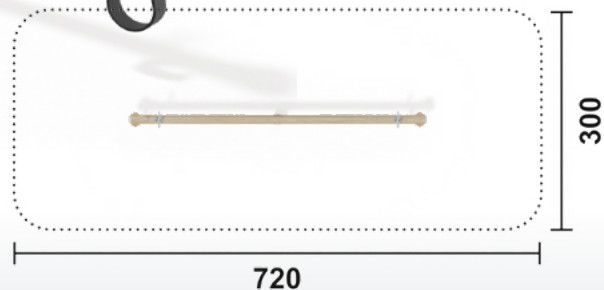

FEDERSPIELE

Artikel RO5100.01 | natur
Artikel RO5100.02 | färbig
Geräteabmessung L: 400 cm | B: 30 cm | H: 70 cm
Sicherheitsbereich L: 720 cm | B: 300 cm
Max. Fallhöhe 45 cm
Altergruppe ab 3 Jahre
Bodenklasse Rasen oder Fallschutz