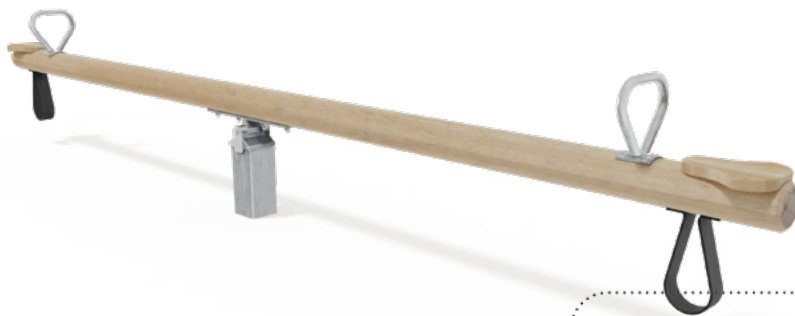

FEDERSPIELE

Artikel RO5100.01 | natur
Artikel RO5100.02 | färbig
Geräteabmessung L: 400 cm | B: 30 cm | H: 70 cm
Sicherheitsbereich L: 720 cm | B: 300 cm
Max. Fallhöhe 45 cm
Altergruppe ab 3 Jahre
Bodenklasse Rasen oder Fallschutz