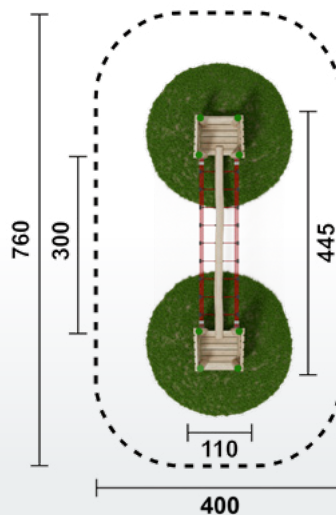

Lieferumfang Gestell

- Oberfläche natur
- Schrauben verzinkt

Balancierbrücke mit Handlauf

Artikel	L 300 cm	RO3136.01	natur
Artikel	L 300 cm	RO3136.02	färbig
Artikel	L 400 cm	RO3142.01	natur
Artikel	L 400 cm	RO3142.02	färbig
Geräteabmessung	siehe Grafik GR		
Sicherheitsbereich	siehe Grafik GR		
Max. Fallhöhe	nach Einbauhöhe		
Altergruppe	ab 3 Jahre		
Bodenklasse	Rasen oder Fallschutz		

Balancierbrücke mit Handlauf und Podest

Artikel	L 300 cm	RO3135.01	natur
Artikel	L 300 cm	RO3135.02	färbig
Artikel	L 400 cm	RO3143.01	natur
Artikel	L 400 cm	RO3143.02	färbig
Geräteabmessung	siehe Grafik GR		
Sicherheitsbereich	siehe Grafik GR		
Max. Fallhöhe	nach Einbauhöhe		
Altergruppe	ab 3 Jahre		
Bodenklasse	Rasen oder Fallschutz		

Balancierbrücke mit Handlauf

Artikel	L 300 cm	RO3137.01	natur
Artikel	L 300 cm	RO3137.02	färbig
Artikel	L 400 cm	RO3144.01	natur
Artikel	L 400 cm	RO3144.02	färbig
Geräteabmessung	siehe Grafik GR		
Sicherheitsbereich	siehe Grafik GR		
Max. Fallhöhe	nach Einbauhöhe		
Altergruppe	ab 3 Jahre		
Bodenklasse	Rasen oder Fallschutz		

Balancierbrücke mit Netz und Podest

Artikel	L 300 cm	RO3134.01	natur
Artikel	L 300 cm	RO3134.02	färbig
Artikel	L 400 cm	RO3145.01	natur
Artikel	L 400 cm	RO3145.02	färbig
Geräteabmessung	siehe Grafik GR		
Sicherheitsbereich	siehe Grafik GR		
Max. Fallhöhe	nach Einbauhöhe		
Altergruppe	ab 3 Jahre		
Bodenklasse	Rasen oder Fallschutz		