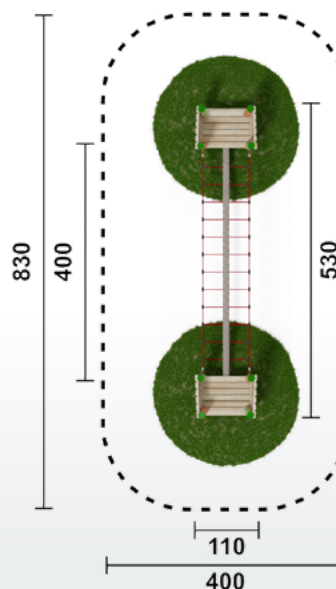

Balancierbrücke mit Handlauf

Artikel	L 300 cm	RO3137.01	natur
Artikel	L 300 cm	RO3137.02	färbig
Artikel	L 400 cm	RO3144.01	natur
Artikel	L 400 cm	RO3144.02	färbig
Geräteabmessung	siehe Grafik GR		
Sicherheitsbereich	siehe Grafik GR		
Max. Fallhöhe	nach Einbauhöhe		
Altergruppe	ab 3 Jahre		
Bodenklasse	Rasen oder Fallschutz		

Balancierbrücke mit Netz und Podest

Artikel	L 300 cm	RO3134.01	natur
Artikel	L 300 cm	RO3134.02	färbig
Artikel	L 400 cm	RO3145.01	natur
Artikel	L 400 cm	RO3145.02	färbig
Geräteabmessung	siehe Grafik GR		
Sicherheitsbereich	siehe Grafik GR		
Max. Fallhöhe	nach Einbauhöhe		
Altergruppe	ab 3 Jahre		
Bodenklasse	Rasen oder Fallschutz		

Taubrücke mit Netz

Artikel	L 300 cm	RO3138.01	natur
Artikel	L 300 cm	RO3138.02	färbig
Artikel	L 400 cm	RO3146.01	natur
Artikel	L 400 cm	RO3146.02	färbig
Geräteabmessung	siehe Grafik GR		
Sicherheitsbereich	siehe Grafik GR		
Max. Fallhöhe	nach Einbauhöhe		
Altergruppe	ab 3 Jahre		
Bodenklasse	Rasen oder Fallschutz		

Taubrücke mit Netz und Podest

Artikel	L 300 cm	RO3133.01	natur
Artikel	L 300 cm	RO3133.02	färbig
Artikel	L 400 cm	RO3147.01	natur
Artikel	L 400 cm	RO3147.02	färbig
Geräteabmessung	siehe Grafik GR		
Sicherheitsbereich	siehe Grafik GR		
Max. Fallhöhe	nach Einbauhöhe		
Altergruppe	ab 3 Jahre		
Bodenklasse	Rasen oder Fallschutz		