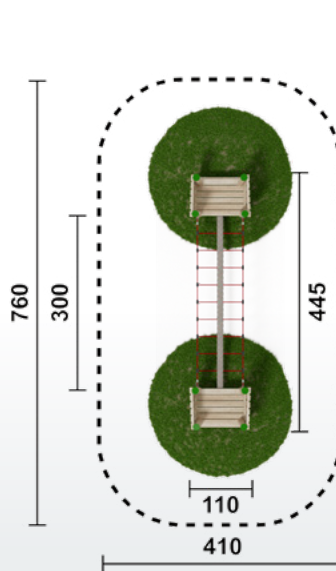

Balancierbrücke mit Handlauf

Artikel	L 300 cm	RO3137.01	natur
Artikel	L 300 cm	RO3137.02	färbig
Artikel	L 400 cm	RO3144.01	natur
Artikel	L 400 cm	RO3144.02	färbig
Geräteabmessung	siehe Grafik GR		
Sicherheitsbereich	siehe Grafik GR		
Max. Fallhöhe	nach Einbauhöhe		
Altergruppe	ab 3 Jahre		
Bodenklasse	Rasen oder Fallschutz		

Balancierbrücke mit Netz und Podest

Artikel	L 300 cm	RO3134.01	natur
Artikel	L 300 cm	RO3134.02	färbig
Artikel	L 400 cm	RO3145.01	natur
Artikel	L 400 cm	RO3145.02	färbig
Geräteabmessung	siehe Grafik GR		
Sicherheitsbereich	siehe Grafik GR		
Max. Fallhöhe	nach Einbauhöhe		
Altergruppe	ab 3 Jahre		
Bodenklasse	Rasen oder Fallschutz		

Taubrücke mit Netz

Artikel	L 300 cm	RO3138.01	natur
Artikel	L 300 cm	RO3138.02	färbig
Artikel	L 400 cm	RO3146.01	natur
Artikel	L 400 cm	RO3146.02	färbig
Geräteabmessung	siehe Grafik GR		
Sicherheitsbereich	siehe Grafik GR		
Max. Fallhöhe	nach Einbauhöhe		
Altergruppe	ab 3 Jahre		
Bodenklasse	Rasen oder Fallschutz		

Taubrücke mit Netz und Podest

Artikel	L 300 cm	RO3133.01	natur
Artikel	L 300 cm	RO3133.02	färbig
Artikel	L 400 cm	RO3147.01	natur
Artikel	L 400 cm	RO3147.02	färbig
Geräteabmessung	siehe Grafik GR		
Sicherheitsbereich	siehe Grafik GR		
Max. Fallhöhe	nach Einbauhöhe		
Altergruppe	ab 3 Jahre		
Bodenklasse	Rasen oder Fallschutz		