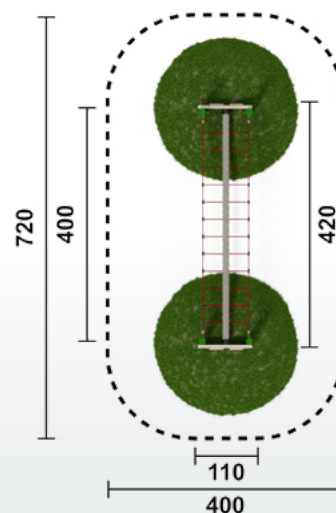

Balancierbrücke mit Handlauf

Artikel	L 300 cm	RO3137.01	natur
Artikel	L 300 cm	RO3137.02	färbig
Artikel	L 400 cm	RO3144.01	natur
Artikel	L 400 cm	RO3144.02	färbig
Geräteabmessung	siehe Grafik GR		
Sicherheitsbereich	siehe Grafik GR		
Max. Fallhöhe	nach Einbauhöhe		
Altergruppe	ab 3 Jahre		
Bodenklasse	Rasen oder Fallschutz		

Balancierbrücke mit Netz und Podest

Artikel	L 300 cm	RO3134.01	natur
Artikel	L 300 cm	RO3134.02	färbig
Artikel	L 400 cm	RO3145.01	natur
Artikel	L 400 cm	RO3145.02	färbig
Geräteabmessung	siehe Grafik GR		
Sicherheitsbereich	siehe Grafik GR		
Max. Fallhöhe	nach Einbauhöhe		
Altergruppe	ab 3 Jahre		
Bodenklasse	Rasen oder Fallschutz		

Taubrücke mit Netz

Artikel	L 300 cm	RO3138.01	natur
Artikel	L 300 cm	RO3138.02	färbig
Artikel	L 400 cm	RO3146.01	natur
Artikel	L 400 cm	RO3146.02	färbig
Geräteabmessung	siehe Grafik GR		
Sicherheitsbereich	siehe Grafik GR		
Max. Fallhöhe	nach Einbauhöhe		
Altergruppe	ab 3 Jahre		
Bodenklasse	Rasen oder Fallschutz		