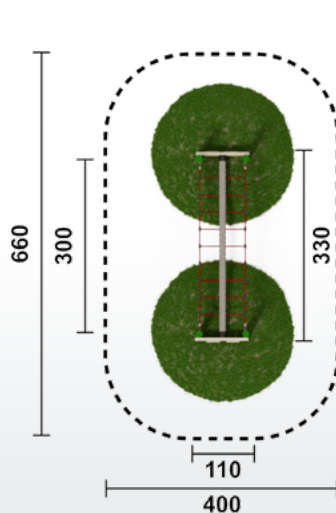

Balancierbrücke mit Handlauf

Artikel	L 300 cm	RO3137.01	natur
Artikel	L 300 cm	RO3137.02	färbig
Artikel	L 400 cm	RO3144.01	natur
Artikel	L 400 cm	RO3144.02	färbig
Geräteabmessung	siehe Grafik GR		
Sicherheitsbereich	siehe Grafik GR		
Max. Fallhöhe	nach Einbauhöhe		
Altergruppe	ab 3 Jahre		
Bodenklasse	Rasen oder Fallschutz		

Balancierbrücke mit Netz und Podest

Artikel	L 300 cm	RO3134.01	natur
Artikel	L 300 cm	RO3134.02	färbig
Artikel	L 400 cm	RO3145.01	natur
Artikel	L 400 cm	RO3145.02	färbig
Geräteabmessung	siehe Grafik GR		
Sicherheitsbereich	siehe Grafik GR		
Max. Fallhöhe	nach Einbauhöhe		
Altergruppe	ab 3 Jahre		
Bodenklasse	Rasen oder Fallschutz		

Taubrücke mit Netz

Artikel	L 300 cm	RO3138.01	natur
Artikel	L 300 cm	RO3138.02	färbig
Artikel	L 400 cm	RO3146.01	natur
Artikel	L 400 cm	RO3146.02	färbig
Geräteabmessung	siehe Grafik GR		
Sicherheitsbereich	siehe Grafik GR		
Max. Fallhöhe	nach Einbauhöhe		
Altergruppe	ab 3 Jahre		
Bodenklasse	Rasen oder Fallschutz		