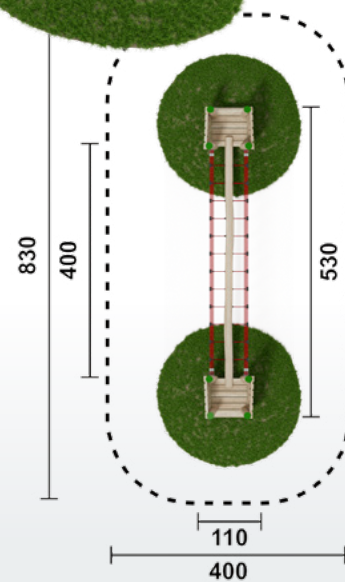

Lieferumfang Gestell

- Oberfläche natur
- Schrauben verzinkt

Balancierbrücke mit Handlauf

Artikel	L 300 cm	RO3136.01	natur
Artikel	L 300 cm	RO3136.02	färbig
Artikel	L 400 cm	RO3142.01	natur
Artikel	L 400 cm	RO3142.02	färbig
Geräteabmessung	siehe Grafik GR		
Sicherheitsbereich	siehe Grafik GR		
Max. Fallhöhe	nach Einbauhöhe		
Altergruppe	ab 3 Jahre		
Bodenklasse	Rasen oder Fallschutz		

Balancierbrücke mit Handlauf und Podest

Artikel	L 300 cm	RO3135.01	natur
Artikel	L 300 cm	RO3135.02	färbig
Artikel	L 400 cm	RO3143.01	natur
Artikel	L 400 cm	RO3143.02	färbig
Geräteabmessung	siehe Grafik GR		
Sicherheitsbereich	siehe Grafik GR		
Max. Fallhöhe	nach Einbauhöhe		
Altergruppe	ab 3 Jahre		
Bodenklasse	Rasen oder Fallschutz		

Balancierbrücke mit Handlauf

Artikel	L 300 cm	RO3137.01	natur
Artikel	L 300 cm	RO3137.02	färbig
Artikel	L 400 cm	RO3144.01	natur
Artikel	L 400 cm	RO3144.02	färbig
Geräteabmessung	siehe Grafik GR		
Sicherheitsbereich	siehe Grafik GR		
Max. Fallhöhe	nach Einbauhöhe		
Altergruppe	ab 3 Jahre		
Bodenklasse	Rasen oder Fallschutz		

Balancierbrücke mit Netz und Podest

Artikel	L 300 cm	RO3134.01	natur
Artikel	L 300 cm	RO3134.02	färbig
Artikel	L 400 cm	RO3145.01	natur
Artikel	L 400 cm	RO3145.02	färbig
Geräteabmessung	siehe Grafik GR		
Sicherheitsbereich	siehe Grafik GR		
Max. Fallhöhe	nach Einbauhöhe		
Altergruppe	ab 3 Jahre		
Bodenklasse	Rasen oder Fallschutz		