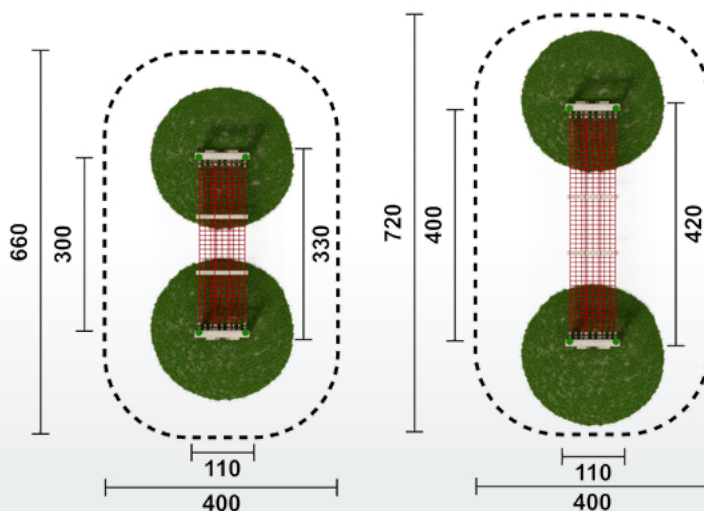

Hängebrücke mit Netz

Artikel	L 300 cm	RO3139.01	natur
Artikel	L 300 cm	RO3139.02	färbig
Artikel	L 400 cm	RO3148.01	natur
Artikel	L 400 cm	RO3148.02	färbig
Geräteabmessung	siehe Grafik GR		
Sicherheitsbereich	siehe Grafik GR		
Max. Fallhöhe	nach Einbauhöhe		
Altergruppe	ab 3 Jahre		
Bodenklasse	Rasen oder Fallschutz		

Hängebrücke mit Netz und Podest

Artikel	L 300 cm	RO3132.01	natur
Artikel	L 300 cm	RO3132.02	färbig
Artikel	L 400 cm	RO3149.01	natur
Artikel	L 400 cm	RO3149.02	färbig
Geräteabmessung	siehe Grafik GR		
Sicherheitsbereich	siehe Grafik GR		
Max. Fallhöhe	nach Einbauhöhe		
Altergruppe	ab 3 Jahre		
Bodenklasse	Rasen oder Fallschutz		

Netztunnelbrücke mit Netz

Artikel	L 300 cm	RO3140.01	natur
Artikel	L 300 cm	RO3140.02	färbig
Artikel	L 400 cm	RO3150.01	natur
Artikel	L 400 cm	RO3150.02	färbig
Geräteabmessung	siehe Grafik GR		
Sicherheitsbereich	siehe Grafik GR		
Max. Fallhöhe	nach Einbauhöhe		
Altergruppe	ab 3 Jahre		
Bodenklasse	Rasen oder Fallschutz		