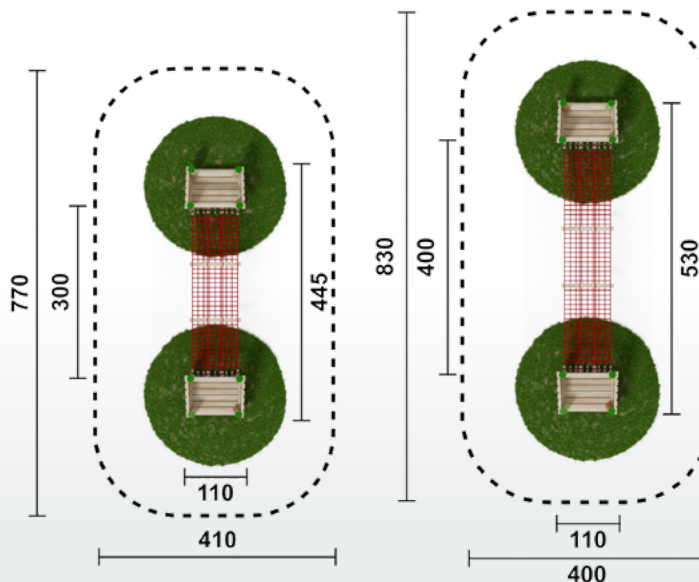

Hängebrücke mit Netz

Artikel	L 300 cm	RO3139.01	natur
Artikel	L 300 cm	RO3139.02	färbig
Artikel	L 400 cm	RO3148.01	natur
Artikel	L 400 cm	RO3148.02	färbig
Geräteabmessung	siehe Grafik GR		
Sicherheitsbereich	siehe Grafik GR		
Max. Fallhöhe	nach Einbauhöhe		
Altergruppe	ab 3 Jahre		
Bodenklasse	Rasen oder Fallschutz		

Hängebrücke mit Netz und Podest

Artikel	L 300 cm	RO3132.01	natur
Artikel	L 300 cm	RO3132.02	färbig
Artikel	L 400 cm	RO3149.01	natur
Artikel	L 400 cm	RO3149.02	färbig
Geräteabmessung	siehe Grafik GR		
Sicherheitsbereich	siehe Grafik GR		
Max. Fallhöhe	nach Einbauhöhe		
Altergruppe	ab 3 Jahre		
Bodenklasse	Rasen oder Fallschutz		

Netztunnelbrücke mit Netz

Artikel	L 300 cm	RO3140.01	natur
Artikel	L 300 cm	RO3140.02	färbig
Artikel	L 400 cm	RO3150.01	natur
Artikel	L 400 cm	RO3150.02	färbig
Geräteabmessung	siehe Grafik GR		
Sicherheitsbereich	siehe Grafik GR		
Max. Fallhöhe	nach Einbauhöhe		
Altergruppe	ab 3 Jahre		
Bodenklasse	Rasen oder Fallschutz		

Netztunnelbrücke mit Netz und Podest

Artikel	L 300 cm	RO3131.01	natur
Artikel	L 300 cm	RO3131.02	färbig
Artikel	L 400 cm	RO3151.01	natur
Artikel	L 400 cm	RO3151.02	färbig
Geräteabmessung	siehe Grafik GR		
Sicherheitsbereich	siehe Grafik GR		
Max. Fallhöhe	nach Einbauhöhe		
Altergruppe	ab 3 Jahre		
Bodenklasse	Rasen oder Fallschutz		