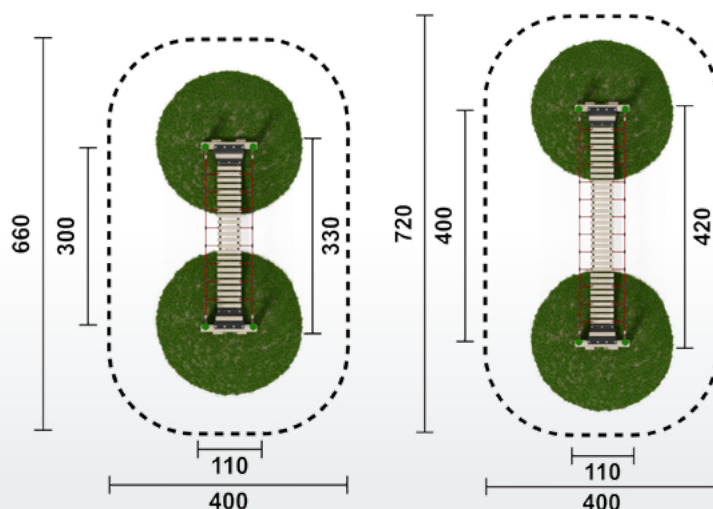

Taubrücke mit Netz

Artikel	L 300 cm	RO3138.01	natur
Artikel	L 300 cm	RO3138.02	färbig
Artikel	L 400 cm	RO3146.01	natur
Artikel	L 400 cm	RO3146.02	färbig
Geräteabmessung	siehe Grafik GR		
Sicherheitsbereich	siehe Grafik GR		
Max. Fallhöhe	nach Einbauhöhe		
Altergruppe	ab 3 Jahre		
Bodenklasse	Rasen oder Fallschutz		

Taubrücke mit Netz und Podest

Artikel	L 300 cm	RO3133.01	natur
Artikel	L 300 cm	RO3133.02	färbig
Artikel	L 400 cm	RO3147.01	natur
Artikel	L 400 cm	RO3147.02	färbig
Geräteabmessung	siehe Grafik GR		
Sicherheitsbereich	siehe Grafik GR		
Max. Fallhöhe	nach Einbauhöhe		
Altergruppe	ab 3 Jahre		
Bodenklasse	Rasen oder Fallschutz		

Hängebrücke mit Netz

Artikel	L 300 cm	RO3139.01	natur
Artikel	L 300 cm	RO3139.02	färbig
Artikel	L 400 cm	RO3148.01	natur
Artikel	L 400 cm	RO3148.02	färbig
Geräteabmessung	siehe Grafik GR		
Sicherheitsbereich	siehe Grafik GR		
Max. Fallhöhe	nach Einbauhöhe		
Altergruppe	ab 3 Jahre		
Bodenklasse	Rasen oder Fallschutz		

Hängebrücke mit Netz und Podest

Artikel	L 300 cm	RO3132.01	natur
Artikel	L 300 cm	RO3132.02	färbig
Artikel	L 400 cm	RO3149.01	natur
Artikel	L 400 cm	RO3149.02	färbig
Geräteabmessung	siehe Grafik GR		
Sicherheitsbereich	siehe Grafik GR		
Max. Fallhöhe	nach Einbauhöhe		
Altergruppe	ab 3 Jahre		
Bodenklasse	Rasen oder Fallschutz		