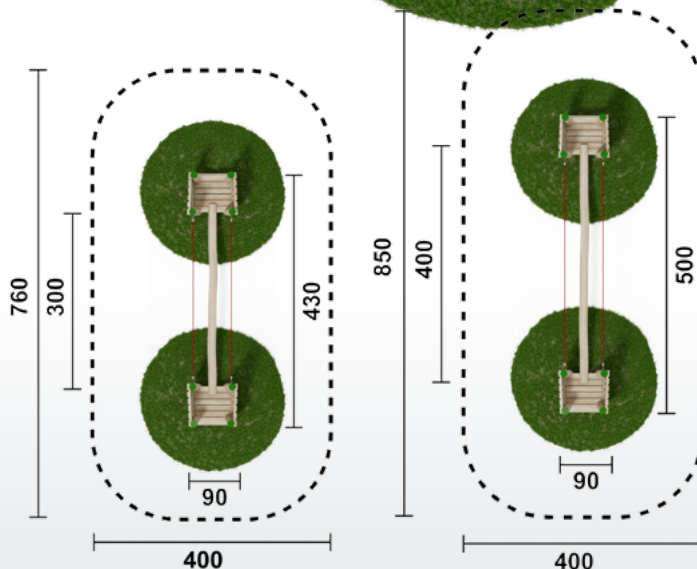

Für einzigartige Bedürfnisse bieten wir auch Sonderbau auf Anfrage an.

Machen Sie den Spielplatz zu einem unvergesslichen Ort voller Spaß!

Hängebrücke

Brückenlänge 10 Meter

Lieferumfang Brücke

- Laufseil geflochten mit Stahlseilkern
- Geländer aus Herkulesseilen mit Stahlseleinlagen Ø 16 mm
- Geländerhöhe 85 cm

Lieferumfang Gestell

- Oberfläche natur
- Schrauben verzinkt

Balancierbrücke mit Handlauf

Artikel	L 300 cm	RO3136.01	natur
Artikel	L 300 cm	RO3136.02	färbig
Artikel	L 400 cm	RO3142.01	natur
Artikel	L 400 cm	RO3142.02	färbig
Geräteabmessung	siehe Grafik GR		
Sicherheitsbereich	siehe Grafik GR		
Max. Fallhöhe	nach Einbauhöhe		
Altergruppe	ab 3 Jahre		
Bodenklasse	Rasen oder Fallschutz		

Balancierbrücke mit Handlauf und Podest

Artikel	L 300 cm	RO3135.01	natur
Artikel	L 300 cm	RO3135.02	färbig
Artikel	L 400 cm	RO3143.01	natur
Artikel	L 400 cm	RO3143.02	färbig
Geräteabmessung	siehe Grafik GR		
Sicherheitsbereich	siehe Grafik GR		
Max. Fallhöhe	nach Einbauhöhe		
Altergruppe	ab 3 Jahre		
Bodenklasse	Rasen oder Fallschutz		

Balancierbrücke mit Handlauf

Artikel	L 300 cm	RO3137.01	natur
Artikel	L 300 cm	RO3137.02	färbig
Artikel	L 400 cm	RO3144.01	natur
Artikel	L 400 cm	RO3144.02	färbig
Geräteabmessung	siehe Grafik GR		
Sicherheitsbereich	siehe Grafik GR		
Max. Fallhöhe	nach Einbauhöhe		
Altergruppe	ab 3 Jahre		
Bodenklasse	Rasen oder Fallschutz		