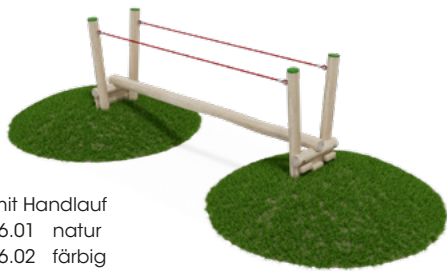

BRÜCKEN

NATUR
SPIELPLÄTZE
ROBINIE

spielwelten.at

ÜBERSICHT

Balancierbrücke mit Handlauf
 L 300 cm RO3136.01 natur
 L 300 cm RO3136.02 färbig
 L 400 cm RO3142.01 natur
 L 400 cm RO3142.02 färbig

Balancierbrücke mit Handlauf und Podest
 L 300 cm RO3135.01 natur
 L 300 cm RO3135.02 färbig
 L 400 cm RO3143.01 natur
 L 400 cm RO3143.02 färbig

Balancierbrücke mit Netz
 L 300 cm RO3137.01 natur
 L 300 cm RO3137.02 färbig
 L 400 cm RO3144.01 natur
 L 400 cm RO3144.02 färbig

Balancierbrücke mit Netz und Podest
 L 300 cm RO3134.01 natur
 L 300 cm RO3134.02 färbig
 L 400 cm RO3145.01 natur
 L 400 cm RO3145.02 färbig

Entdecken Sie die Welt der Abenteuer auf unserem Spielplatz! Unsere Brücken bieten spannende Herausforderungen über Wasser oder Gräben, die Kinder erfolgreich bewältigen können. Sie bereichern den Spiel- und Erlebnisraum und fördern motorische Fähigkeiten und Selbstvertrauen.

Für einzigartige Bedürfnisse bieten wir auch Sonderbau auf Anfrage an.

Machen Sie den Spielplatz zu einem unvergesslichen Ort voller Spaß!

Hängebrücke

Brückenlänge 10 Meter

Lieferumfang Brücke

- Laufseil geflochten mit Stahlseilkern
- Geländer aus Herkulesseilen mit Stahlseleinlagen Ø 16 mm
- Geländerhöhe 85 cm