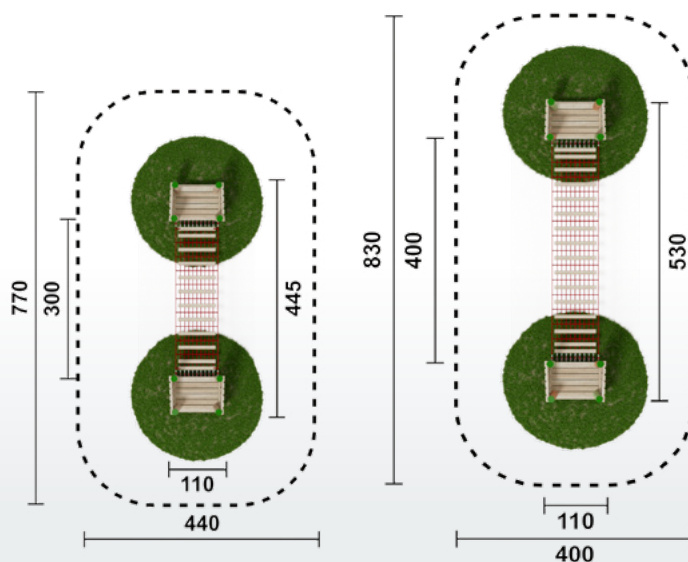

Wackelbrücke mit Netz und Podest

Artikel	L 300 cm	RO3130.01	natur
Artikel	L 300 cm	RO3130.02	färbig
Artikel	L 400 cm	RO3153.01	natur
Artikel	L 400 cm	RO3153.02	färbig
Geräteabmessung	siehe Grafik GR		
Sicherheitsbereich	siehe Grafik GR		
Max. Fallhöhe	nach Einbauhöhe		
Altergruppe	ab 3 Jahre		
Bodenklasse	Rasen oder Fallschutz