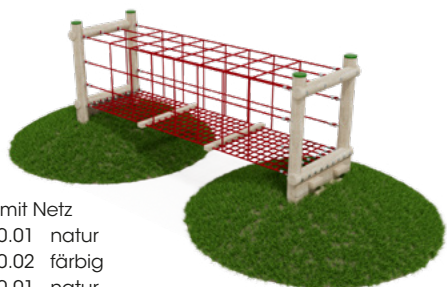

Taubrücke mit Netz
 L 300 cm RO3138.01 natur
 L 300 cm RO3138.02 färbig
 L 400 cm RO3146.01 natur
 L 400 cm RO3146.02 färbig

Taubrücke mit Netz und Podest
 L 300 cm RO3133.01 natur
 L 300 cm RO3133.02 färbig
 L 400 cm RO3147.01 natur
 L 400 cm RO3147.02 färbig

Hängebrücke mit Netz
 L 300 cm RO3139.01 natur
 L 300 cm RO3139.02 färbig
 L 400 cm RO3148.01 natur
 L 400 cm RO3148.02 färbig

Hängebrücke mit Netz und Podest
 L 300 cm RO3132.01 natur
 L 300 cm RO3132.02 färbig
 L 400 cm RO3149.01 natur
 L 400 cm RO3149.02 färbig

Entdecken Sie die Welt der Abenteuer auf unserem Spielplatz! Unsere Brücken bieten spannende Herausforderungen über Wasser oder Gräben, die Kinder erfolgreich bewältigen können. Sie bereichern den Spiel- und Erlebnisraum und fördern motorische Fähigkeiten und Selbstvertrauen.

Für einzigartige Bedürfnisse bieten wir auch Sonderbau auf Anfrage an.

Machen Sie den Spielplatz zu einem unvergesslichen Ort voller Spaß!

Hängebrücke

Brückenlänge 10 Meter

Lieferumfang Brücke

- Laufseil geflochten mit Stahlseilkern
- Geländer aus Herkulesseilen mit Stahlseleinlagen Ø 16 mm
- Geländerhöhe 85 cm