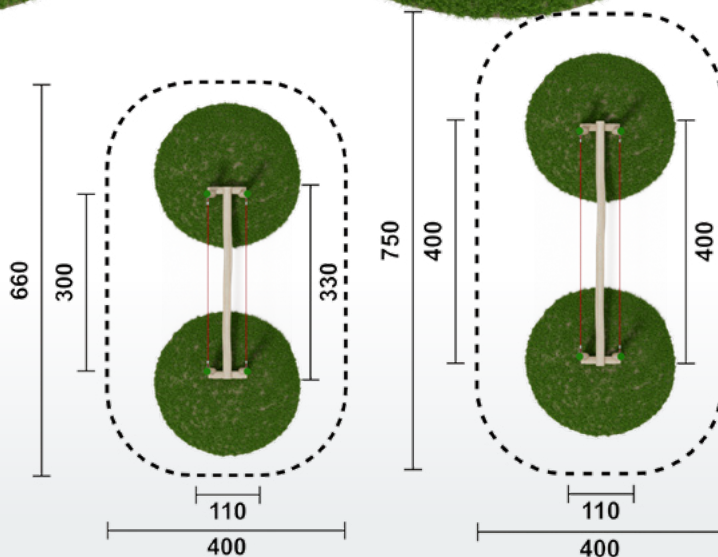

Für einzigartige Bedürfnisse bieten wir auch Sonderbau auf Anfrage an.

Machen Sie den Spielplatz zu einem unvergesslichen Ort voller Spaß!

Hängebrücke

Brückenlänge 10 Meter

Lieferumfang Brücke

- Laufseil geflochten mit Stahlseilkern
- Geländer aus Herkulesseilen mit Stahlseleinlagen Ø 16 mm
- Geländerhöhe 85 cm

Lieferumfang Gestell

- Oberfläche natur
- Schrauben verzinkt

Balancierbrücke mit Handlauf

Artikel	L 300 cm	RO3136.01	natur
Artikel	L 300 cm	RO3136.02	färbig
Artikel	L 400 cm	RO3142.01	natur
Artikel	L 400 cm	RO3142.02	färbig
Geräteabmessung	siehe Grafik GR		
Sicherheitsbereich	siehe Grafik GR		
Max. Fallhöhe	nach Einbauhöhe		
Altergruppe	ab 3 Jahre		
Bodenklasse	Rasen oder Fallschutz		

Balancierbrücke mit Handlauf und Podest

Artikel	L 300 cm	RO3135.01	natur
Artikel	L 300 cm	RO3135.02	färbig
Artikel	L 400 cm	RO3143.01	natur
Artikel	L 400 cm	RO3143.02	färbig
Geräteabmessung	siehe Grafik GR		
Sicherheitsbereich	siehe Grafik GR		
Max. Fallhöhe	nach Einbauhöhe		
Altergruppe	ab 3 Jahre		
Bodenklasse	Rasen oder Fallschutz		