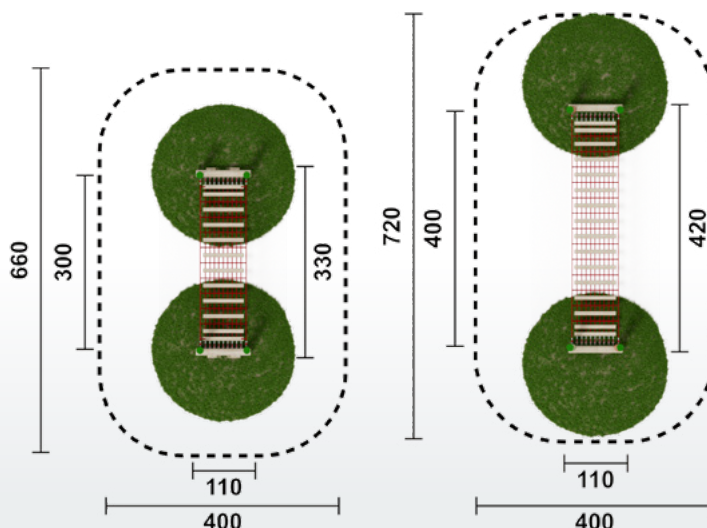

Netztunnelbrücke mit Netz

Artikel	L 300 cm	RO3140.01	natur
Artikel	L 300 cm	RO3140.02	färbig
Artikel	L 400 cm	RO3150.01	natur
Artikel	L 400 cm	RO3150.02	färbig
Geräteabmessung	siehe Grafik GR		
Sicherheitsbereich	siehe Grafik GR		
Max. Fallhöhe	nach Einbauhöhe		
Altergruppe	ab 3 Jahre		
Bodenklasse	Rasen oder Fallschutz		

Netztunnelbrücke mit Netz und Podest

Artikel	L 300 cm	RO3131.01	natur
Artikel	L 300 cm	RO3131.02	färbig
Artikel	L 400 cm	RO3151.01	natur
Artikel	L 400 cm	RO3151.02	färbig
Geräteabmessung	siehe Grafik GR		
Sicherheitsbereich	siehe Grafik GR		
Max. Fallhöhe	nach Einbauhöhe		
Altergruppe	ab 3 Jahre		
Bodenklasse	Rasen oder Fallschutz		

Wackelbrücke mit Netz

Artikel	L 300 cm	RO3141.01	natur
Artikel	L 300 cm	RO3141.02	färbig
Artikel	L 400 cm	RO3152.01	natur
Artikel	L 400 cm	RO3152.02	färbig
Geräteabmessung	siehe Grafik GR		
Sicherheitsbereich	siehe Grafik GR		
Max. Fallhöhe	nach Einbauhöhe		
Altergruppe	ab 3 Jahre		
Bodenklasse	Rasen oder Fallschutz		