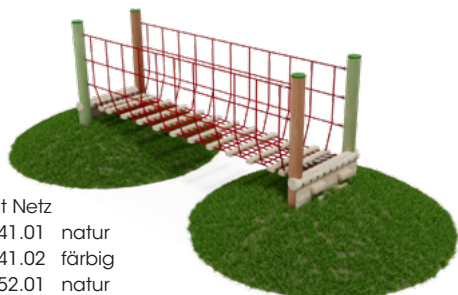

Netztunnelbrücke mit Netz
L 300 cm RO3140.01 natur
L 300 cm RO3140.02 färbig
L 400 cm RO3150.01 natur
L 400 cm RO3150.02 färbig

Wackelbrücke mit Netz
L 300 cm RO3141.01 natur
L 300 cm RO3141.02 färbig
L 400 cm RO3152.01 natur
L 400 cm RO3152.02 färbig