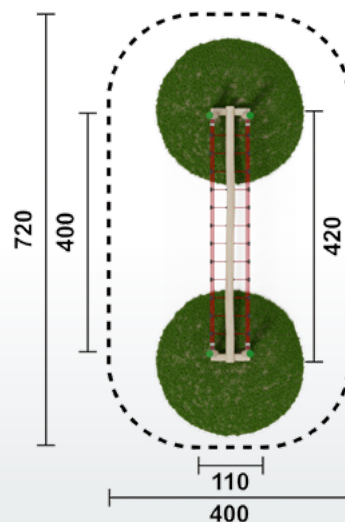

Balancierbrücke mit Handlauf

Artikel	L 300 cm	RO3137.01	natur
Artikel	L 300 cm	RO3137.02	färbig
Artikel	L 400 cm	RO3144.01	natur
Artikel	L 400 cm	RO3144.02	färbig
Geräteabmessung	siehe Grafik GR		
Sicherheitsbereich	siehe Grafik GR		
Max. Fallhöhe	nach Einbauhöhe		
Altergruppe	ab 3 Jahre		
Bodenklasse	Rasen oder Fallschutz