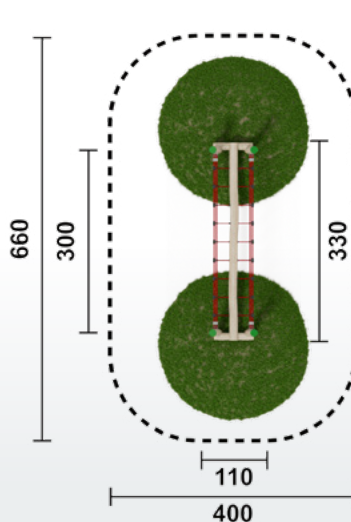

Für einzigartige Bedürfnisse bieten wir auch Sonderbau auf Anfrage an.

Machen Sie den Spielplatz zu einem unvergesslichen Ort voller Spaß!

Hängebrücke

Brückenlänge 10 Meter

Lieferumfang Brücke

- Laufseil geflochten mit Stahlseilkern
- Geländer aus Herkulesseilen mit Stahlseleinlagen Ø 16 mm
- Geländerhöhe 85 cm

Lieferumfang Gestell

- Oberfläche natur
- Schrauben verzinkt

Balancierbrücke mit Handlauf

Artikel	L 300 cm	RO3136.01	natur
Artikel	L 300 cm	RO3136.02	färbig
Artikel	L 400 cm	RO3142.01	natur
Artikel	L 400 cm	RO3142.02	färbig
Geräteabmessung	siehe Grafik GR		
Sicherheitsbereich	siehe Grafik GR		
Max. Fallhöhe	nach Einbauhöhe		
Altergruppe	ab 3 Jahre		
Bodenklasse	Rasen oder Fallschutz		

Balancierbrücke mit Handlauf und Podest

Artikel	L 300 cm	RO3135.01	natur
Artikel	L 300 cm	RO3135.02	färbig
Artikel	L 400 cm	RO3143.01	natur
Artikel	L 400 cm	RO3143.02	färbig
Geräteabmessung	siehe Grafik GR		
Sicherheitsbereich	siehe Grafik GR		
Max. Fallhöhe	nach Einbauhöhe		
Altergruppe	ab 3 Jahre		
Bodenklasse	Rasen oder Fallschutz		

Balancierbrücke mit Handlauf

Artikel	L 300 cm	RO3137.01	natur
Artikel	L 300 cm	RO3137.02	färbig
Artikel	L 400 cm	RO3144.01	natur
Artikel	L 400 cm	RO3144.02	färbig
Geräteabmessung	siehe Grafik GR		
Sicherheitsbereich	siehe Grafik GR		
Max. Fallhöhe	nach Einbauhöhe		
Altergruppe	ab 3 Jahre		
Bodenklasse	Rasen oder Fallschutz		