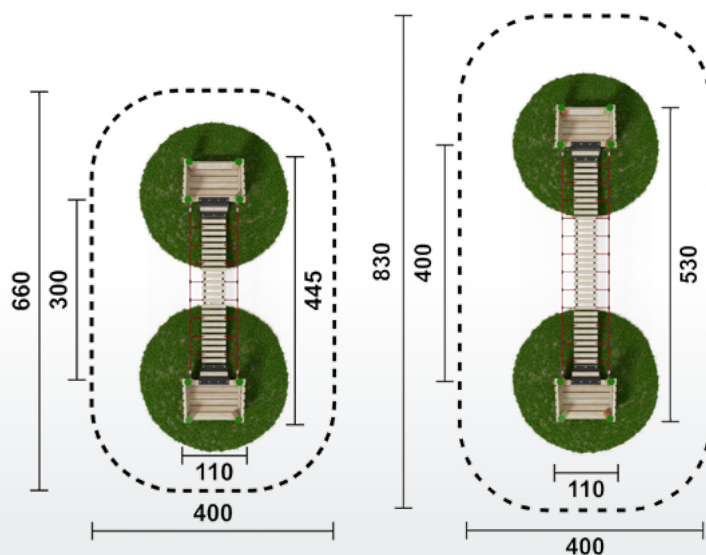

Taubrücke mit Netz

Artikel	L 300 cm	RO3138.01	natur
Artikel	L 300 cm	RO3138.02	färbig
Artikel	L 400 cm	RO3146.01	natur
Artikel	L 400 cm	RO3146.02	färbig
Geräteabmessung	siehe Grafik GR		
Sicherheitsbereich	siehe Grafik GR		
Max. Fallhöhe	nach Einbauhöhe		
Altergruppe	ab 3 Jahre		
Bodenklasse	Rasen oder Fallschutz		

Taubrücke mit Netz und Podest

Artikel	L 300 cm	RO3133.01	natur
Artikel	L 300 cm	RO3133.02	färbig
Artikel	L 400 cm	RO3147.01	natur
Artikel	L 400 cm	RO3147.02	färbig
Geräteabmessung	siehe Grafik GR		
Sicherheitsbereich	siehe Grafik GR		
Max. Fallhöhe	nach Einbauhöhe		
Altergruppe	ab 3 Jahre		
Bodenklasse	Rasen oder Fallschutz		

Hängebrücke mit Netz

Artikel	L 300 cm	RO3139.01	natur
Artikel	L 300 cm	RO3139.02	färbig
Artikel	L 400 cm	RO3148.01	natur
Artikel	L 400 cm	RO3148.02	färbig
Geräteabmessung	siehe Grafik GR		
Sicherheitsbereich	siehe Grafik GR		
Max. Fallhöhe	nach Einbauhöhe		
Altergruppe	ab 3 Jahre		
Bodenklasse	Rasen oder Fallschutz		

Hängebrücke mit Netz und Podest

Artikel	L 300 cm	RO3132.01	natur
Artikel	L 300 cm	RO3132.02	färbig
Artikel	L 400 cm	RO3149.01	natur
Artikel	L 400 cm	RO3149.02	färbig
Geräteabmessung	siehe Grafik GR		
Sicherheitsbereich	siehe Grafik GR		
Max. Fallhöhe	nach Einbauhöhe		
Altergruppe	ab 3 Jahre		
Bodenklasse	Rasen oder Fallschutz		