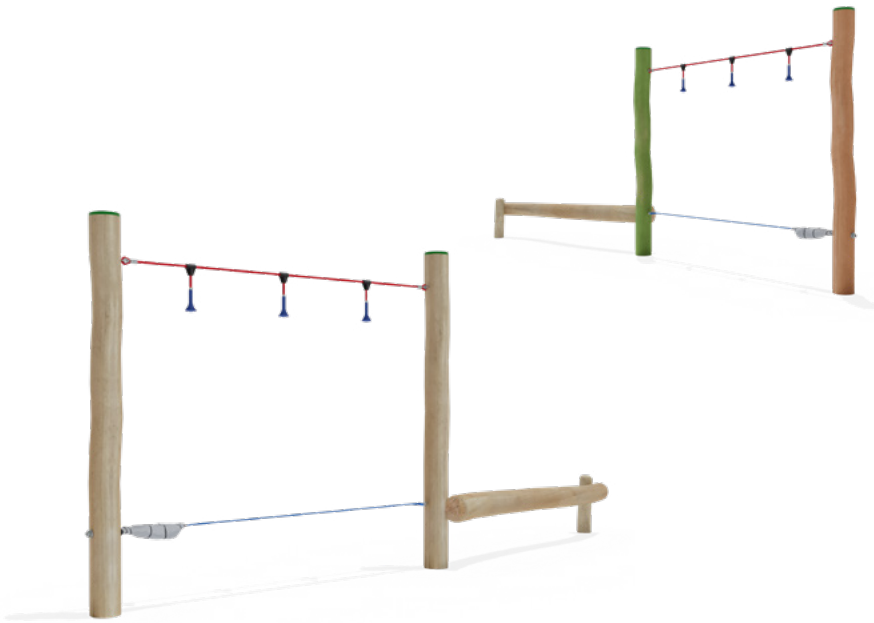

Doppelbalancierweg	
Gerät Länge	1020 cm
natur	RO5332.01
farbig	RO5332.02

Triplebalancierweg	
Gerät Länge	1520 cm
natur	RO5333.01
farbig	RO5333.02

Slackline Länge 1500 cm für das Befestigen an Bäumen	
Slackline 3,5 cm Ratschengurt lang	ZK1042.00
Slackline 5 cm Ratschengurt lang	ZK1043.00
Schutzhülle für Ratsche und Kabelbinder	KS5097.00
Baumschutz	ZK1044.00

Slackline Länge 1000 cm	
Slackline 3,5 cm Ratschengurt kurz	ZK1003.00
Slackline 5 cm Ratschengurt kurz	ZK1005.00

Zubehör Ersatzteile	
Schäkel Edelstahl	ZK1045.00
Schutzhülle für Ratsche und Kabelbinder	KS5097.00
Baumschutz	ZK1044.00

Zubehör Ersatzteile	
Haltegriffe für Seil	GK0012.00
Seil mit Befestigung per Laufmeter	KS4722.00

Balancierweg-kombi

Artikel	RO5325.01 natur
Artikel	RO5325.02 farbig
Geräteabmessung	L: 618 cm B: 100 cm H: 260 cm
Sicherheitsbereich	L: 918 cm B: 400 cm
Max. Fallhöhe	50 cm
Altergruppe	ab 3 Jahre
Bodenklasse	Rasen oder Fallschutz

Lieferumfang

- 2 Steher aus Robinienholz
- 1 Halteseil mit Abhängung
- 1 Balancierbalken ca. 300 cm

Im Lieferumfang nicht enthalten:

Slackline bei Bestellung angeben

Artikel	Bezeichnung
ZK1003.00	Slackline Breite 3,5 cm
ZK1005.00	Slackline Breite 5 cm