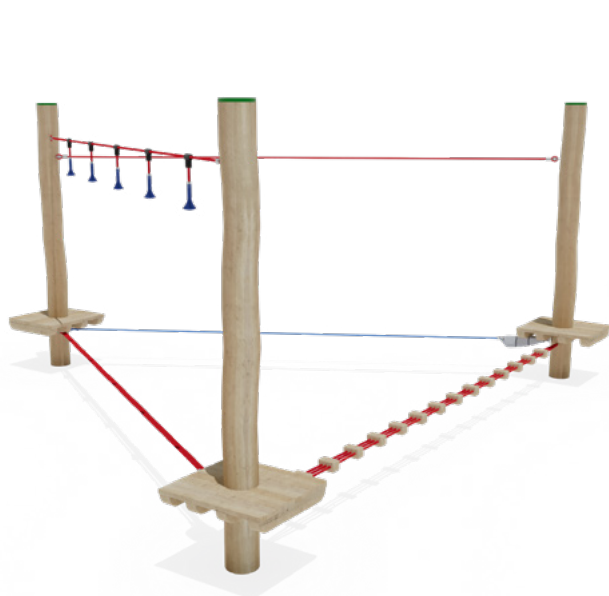

Lieferumfang

- 2 Steher aus Robinienholz
- 1 Halteseil mit Abhängung

Im Lieferumfang nicht enthalten:

Slackline bei Bestellung angeben

Artikel	Bezeichnung
ZK1003.00	Slackline Breite 3,5 cm
ZK1005.00	Slackline Breite 5 cm

Lieferumfang

- 3 Steher aus Robinienholz
- 3 Holzpodeste
- 1 Halteseil mit Abhängung
- 1 Halteseil
- Balancierbrücke

Im Lieferumfang nicht enthalten:

Slackline bei Bestellung angeben

Artikel	Bezeichnung
ZK1003.00	Slackline Breite 3,5 cm
ZK1005.00	Slackline Breite 5 cm