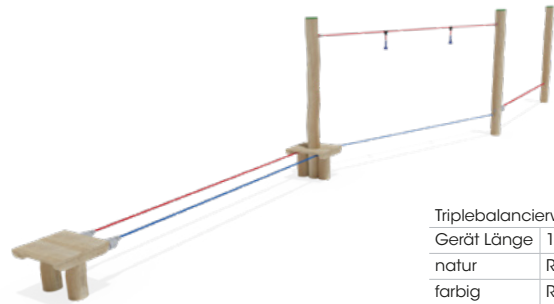

Triplebalancierweg	
Gerät Länge	1520 cm
natur	RO5333.01
farbig	RO5333.02