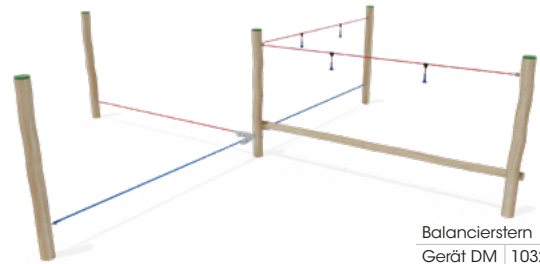

BALANCIEREN

SLACKLINE

**NATUR
SPIELPLÄTZE
ROBINIE**

spielwelten.at

ÜBERSICHT

SLACKLINE | ÜBERSICHT

Balancierweg-kombi	
Geräte Länge	618 cm
natur	RO5325.01
farbig	RO5325.02

Balancierstern	
Gerät DM	1032 cm
natur	RO5331.01
farbig	RO5331.02

Zwillingslackline			
Slackline Länge	500 cm	800 cm	1000 cm
natur	RO5328.01	RO5329.01	RO5330.01
farbig	RO5328.02	RO5329.02	RO5330.02

Balancierweg			
Slackline Länge	500 cm	800 cm	1000 cm
natur	RO5322.01	RO5323.01	RO5324.01
farbig	RO5322.02	RO5323.02	RO5324.02

Balancierweg			
Slackline Länge	500 cm	800 cm	1000 cm
natur	RO5326.01	RO5320.01	RO5321.01
farbig	RO5326.02	RO5320.02	RO5321.02

Slackline Dreieck	
Gerät Seitenlänge	570 cm
natur	RO5334.01
farbig	RO5334.02