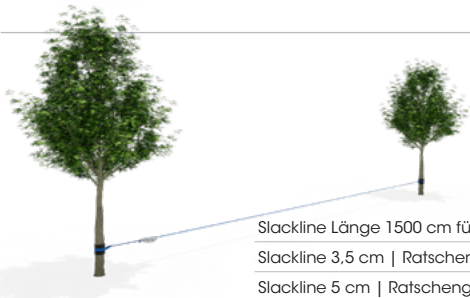

Zwillingslackline			
Slackline Länge	500 cm	800 cm	1000 cm
natur	RO5328.01	RO5329.01	RO5330.01
farbig	RO5328.02	RO5329.02	RO5330.02

Balancierweg			
Slackline Länge	500 cm	800 cm	1000 cm
natur	RO5322.01	RO5323.01	RO5324.01
farbig	RO5322.02	RO5323.02	RO5324.02

Balancierweg			
Slackline Länge	500 cm	800 cm	1000 cm
natur	RO5326.01	RO5320.01	RO5321.01
farbig	RO5326.02	RO5320.02	RO5321.02

Slackline Dreieck	
Gerät Seitenlänge	570 cm
natur	RO5334.01
farbig	RO5334.02

Doppelbalancierweg	
Gerät Länge	1020 cm
natur	RO5332.01
farbig	RO5332.02

Triplebalancierweg	
Gerät Länge	1520 cm
natur	RO5333.01
farbig	RO5333.02

Slackline Länge 1500 cm für das Befestigen an Bäumen	
Slackline 3,5 cm Ratschengurt lang	ZK1042.00
Slackline 5 cm Ratschengurt lang	ZK1043.00
Schutzhülle für Ratsche und Kabelbinder	KS5097.00
Baumschutz	ZK1044.00