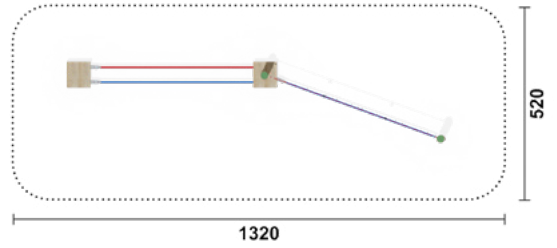

Lieferumfang

- 3 Steher aus Robinienholz
- 3 Holzpodeste
- 1 Halteseil mit Abhängung
- 1 Halteseil
- Balancierbrücke

Im Lieferumfang nicht enthalten:

Slackline bei Bestellung angeben

Artikel	Bezeichnung
ZK1003.00	Slackline Breite 3,5 cm
ZK1005.00	Slackline Breite 5 cm

Slackline Dreieck

Artikel	RO5334.01 natur
Artikel	RO5334.02 farbig
Geräteabmessung	L: 570 cm B: 510 cm H: 260 cm
Sicherheitsbereich	L: 870 cm B: 810 cm
Max. Fallhöhe	50 cm
Altergruppe	ab 3 Jahre
Bodenklasse	Rasen oder Fallschutz