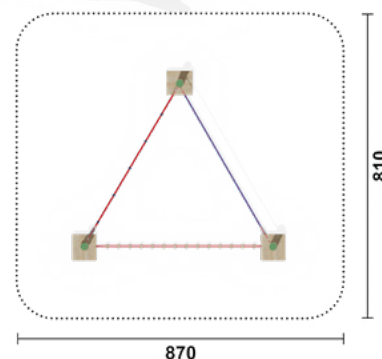

Balancierweg mit Abhängung

Robinie natur	Robinie farbig	Slackline Länge (L in cm)	Geräteabmessung (L x B x H in cm)	Sicherheitsbereich (L x B in cm)	Max. Fallhöhe (cm)	Alter	Bodenklasse
RO5326.01	RO5326.02	500	520 x 20 x 260	820 x 320	50	3+	Rasen oder Fallschutz
RO5320.01	RO5320.02	800	820 x 20 x 260	1120 x 320	50	3+	Rasen oder Fallschutz
RO5321.01	RO5321.02	1000	1020 x 20 x 260	1320 x 320	50	3+	Rasen oder Fallschutz