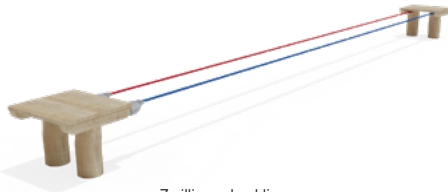

BALANCIEREN

SLACKLINE

**NATUR
SPIELPLÄTZE
ROBINIE**

spielwelten.at

ÜBERSICHT

SLACKLINE | ÜBERSICHT

Balancierweg-kombi	
Geräte Länge	618 cm
natur	RO5325.01
farbig	RO5325.02

Balancierstern	
Gerät DM	1032 cm
natur	RO5331.01
farbig	RO5331.02

Zwillingslackline			
Slackline Länge	500 cm	800 cm	1000 cm
natur	RO5328.01	RO5329.01	RO5330.01
farbig	RO5328.02	RO5329.02	RO5330.02

Balancierweg			
Slackline Länge	500 cm	800 cm	1000 cm
natur	RO5322.01	RO5323.01	RO5324.01
farbig	RO5322.02	RO5323.02	RO5324.02

Balancierweg			
Slackline Länge	500 cm	800 cm	1000 cm
natur	RO5326.01	RO5320.01	RO5321.01
farbig	RO5326.02	RO5320.02	RO5321.02

Slackline Dreieck	
Gerät Seitenlänge	570 cm
natur	RO5334.01
farbig	RO5334.02