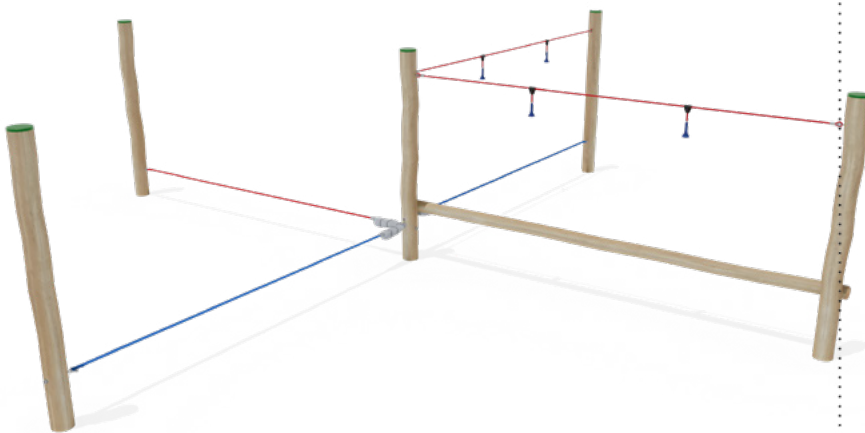

Slackline Länge 1000 cm	
Slackline 3,5 cm Ratschengurt kurz	ZK1003.00
Slackline 5 cm Ratschengurt kurz	ZK1005.00

Zubehör Ersatzteile	
Schäkel Edelstahl	ZK1045.00
Schutzhülle für Ratsche und Kabelbinder	KS5097.00
Baumschutz	ZK1044.00

Zubehör Ersatzteile	
Haltegriffe für Seil	GK0012.00
Seil mit Befestigung per Laufmeter	KS4722.00

Balancierweg-kombi

Artikel	RO5325.01 natur
Artikel	RO5325.02 farbig
Geräteabmessung	L: 618 cm B: 100 cm H: 260 cm
Sicherheitsbereich	L: 918 cm B: 400 cm
Max. Fallhöhe	50 cm
Altergruppe	ab 3 Jahre
Bodenklasse	Rasen oder Fallschutz

Lieferumfang

- 2 Steher aus Robinienholz
- 1 Halteseil mit Abhängung
- 1 Balancierbalken ca. 300 cm

Im Lieferumfang nicht enthalten:

Slackline bei Bestellung angeben

Artikel	Bezeichnung
ZK1003.00	Slackline Breite 3,5 cm
ZK1005.00	Slackline Breite 5 cm

Balancierstern

Artikel	RO5331.01 natur
Artikel	RO5331.02 farbig
Geräteabmessung	L: 1032 cm B: 1032 cm H: 260 cm
Sicherheitsbereich	L: 1332 cm B: 1332 cm
Max. Fallhöhe	70 cm
Altergruppe	ab 3 Jahre
Bodenklasse	Rasen oder Fallschutz