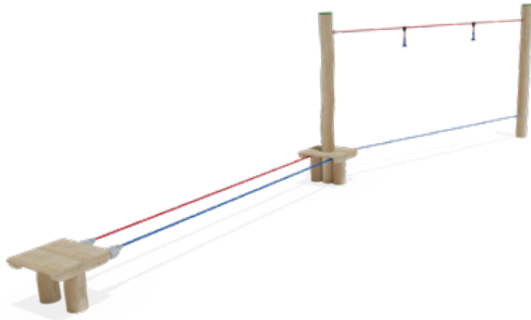

Lieferumfang

- 3 Steher aus Robinienholz
- 3 Holzpodeste
- 1 Halteseil mit Abhängung
- 1 Halteseil
- Balancierbrücke

Im Lieferumfang nicht enthalten:

Slackline bei Bestellung angeben

Artikel	Bezeichnung
ZK1003.00	Slackline Breite 3,5 cm
ZK1005.00	Slackline Breite 5 cm

Slackline Dreieck

Artikel	RO5334.01 natur
Artikel	RO5334.02 farbig
Geräteabmessung	L: 570 cm B: 510 cm H: 260 cm
Sicherheitsbereich	L: 870 cm B: 810 cm
Max. Fallhöhe	50 cm
Altergruppe	ab 3 Jahre
Bodenklasse	Rasen oder Fallschutz