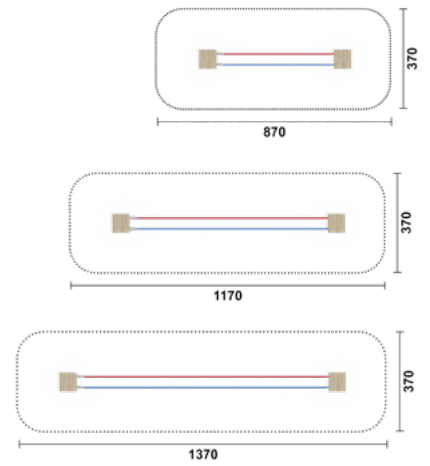

Balancierstern

Artikel	RO5331.01 natur
Artikel	RO5331.02 farbig
Geräteabmessung	L: 1032 cm B: 1032 cm H: 260 cm
Sicherheitsbereich	L: 1332 cm B: 1332 cm
Max. Fallhöhe	70 cm
Altergruppe	ab 3 Jahre
Bodenklasse	Rasen oder Fallschutz

Lieferumfang

- 5 Steher aus Robinienholz
- 2 Halteseile mit Abhängung
- 1 Balancierbalken

Im Lieferumfang nicht enthalten:

Slackline bei Bestellung angeben

Artikel	Bezeichnung
ZK1003.00	Slackline Breite 3,5 cm
ZK1005.00	Slackline Breite 5 cm

SLACKLINE

Lieferumfang

- 2 Holzpodeste

Im Lieferumfang nicht enthalten:

Slackline bei Bestellung angeben

Artikel	Bezeichnung
ZK1003.00	Slackline Breite 3,5 cm
ZK1005.00	Slackline Breite 5 cm

Zwillingslackline