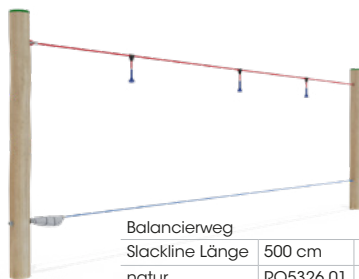

BALANCIEREN

SLACKLINE

**NATUR
SPIELPLÄTZE
ROBINIE**

spielwelten.at

ÜBERSICHT

SLACKLINE | ÜBERSICHT

Balancierweg-kombi	
Geräte Länge	618 cm
natur	RO5325.01
farbig	RO5325.02

Balancierstern	
Gerät DM	1032 cm
natur	RO5331.01
farbig	RO5331.02

Zwillingslackline			
Slackline Länge	500 cm	800 cm	1000 cm
natur	RO5328.01	RO5329.01	RO5330.01
farbig	RO5328.02	RO5329.02	RO5330.02

Balancierweg			
Slackline Länge	500 cm	800 cm	1000 cm
natur	RO5322.01	RO5323.01	RO5324.01
farbig	RO5322.02	RO5323.02	RO5324.02