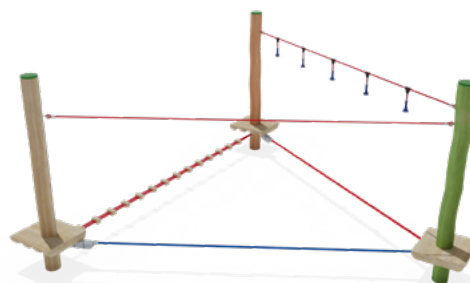

Lieferumfang

- 2 Steher aus Robinienholz
- 1 Halteseil mit Abhängung

Im Lieferumfang nicht enthalten:

Slackline bei Bestellung angeben

Artikel	Bezeichnung
ZK1003.00	Slackline Breite 3,5 cm
ZK1005.00	Slackline Breite 5 cm

Balancierweg mit Abhängung

Robinie natur	Robinie farbig	Slackline Länge (L in cm)	Geräteabmessung (L x B x H in cm)	Sicherheitsbereich (L x B in cm)	Max. Fallhöhe (cm)	Alter	Bodenklasse
RO5326.01	RO5326.02	500	520 x 20 x 260	820 x 320	50	3+	Rasen oder Fallschutz
RO5320.01	RO5320.02	800	820 x 20 x 260	1120 x 320	50	3+	Rasen oder Fallschutz
RO5321.01	RO5321.02	1000	1020 x 20 x 260	1320 x 320	50	3+	Rasen oder Fallschutz

Lieferumfang

- 3 Steher aus Robinienholz
- 3 Holzpodeste
- 1 Halteseil mit Abhängung
- 1 Halteseil
- Balancierbrücke

Im Lieferumfang nicht enthalten:

Slackline bei Bestellung angeben

Artikel	Bezeichnung
ZK1003.00	Slackline Breite 3,5 cm
ZK1005.00	Slackline Breite 5 cm