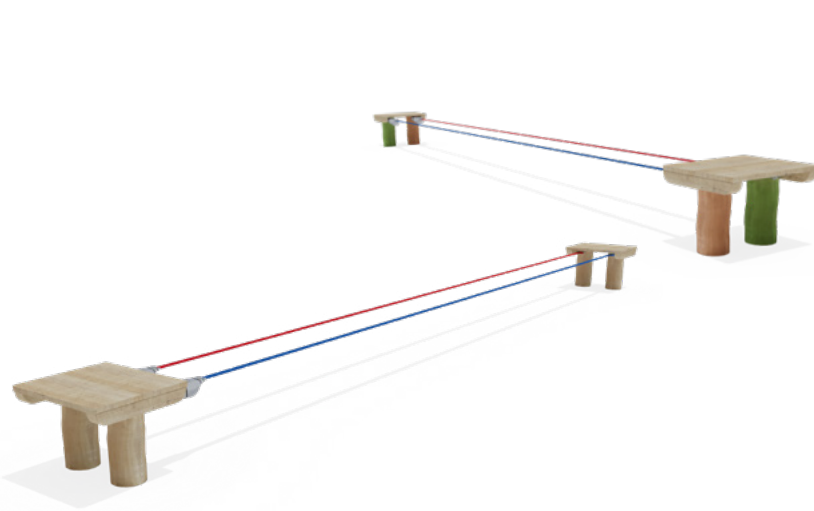

Lieferumfang

- 5 Steher aus Robinienholz
- 2 Halteseile mit Abhängung
- 1 Balancierbalken

Im Lieferumfang nicht enthalten:

Slackline bei Bestellung angeben

Artikel	Bezeichnung
ZK1003.00	Slackline Breite 3,5 cm
ZK1005.00	Slackline Breite 5 cm

SLACKLINE

Lieferumfang

- 2 Holzpodeste

Im Lieferumfang nicht enthalten:

Slackline bei Bestellung angeben

Artikel	Bezeichnung
ZK1003.00	Slackline Breite 3,5 cm
ZK1005.00	Slackline Breite 5 cm

Zwillingslackline