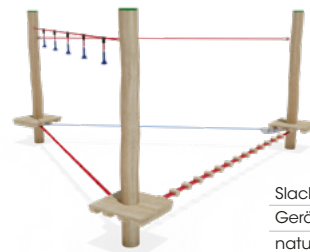

BALANCIEREN

SLACKLINE

**NATUR
SPIELPLÄTZE
ROBINIE**

spielwelten.at

ÜBERSICHT

SLACKLINE | ÜBERSICHT

Balancierweg-kombi	
Geräte Länge	618 cm
natur	RO5325.01
farbig	RO5325.02

Balancierstern	
Gerät DM	1032 cm
natur	RO5331.01
farbig	RO5331.02

Zwillingslackline			
Slackline Länge	500 cm	800 cm	1000 cm
natur	RO5328.01	RO5329.01	RO5330.01
farbig	RO5328.02	RO5329.02	RO5330.02

Balancierweg			
Slackline Länge	500 cm	800 cm	1000 cm
natur	RO5322.01	RO5323.01	RO5324.01
farbig	RO5322.02	RO5323.02	RO5324.02

Balancierweg			
Slackline Länge	500 cm	800 cm	1000 cm
natur	RO5326.01	RO5320.01	RO5321.01
farbig	RO5326.02	RO5320.02	RO5321.02

Slackline Dreieck	
Gerät Seitenlänge	570 cm
natur	RO5334.01
farbig	RO5334.02