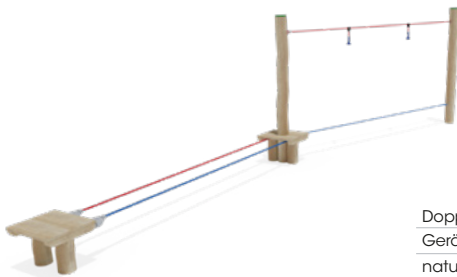

Zwillingslackline			
Slackline Länge	500 cm	800 cm	1000 cm
natur	RO5328.01	RO5329.01	RO5330.01
farbig	RO5328.02	RO5329.02	RO5330.02

Balancierweg			
Slackline Länge	500 cm	800 cm	1000 cm
natur	RO5322.01	RO5323.01	RO5324.01
farbig	RO5322.02	RO5323.02	RO5324.02

Balancierweg			
Slackline Länge	500 cm	800 cm	1000 cm
natur	RO5326.01	RO5320.01	RO5321.01
farbig	RO5326.02	RO5320.02	RO5321.02

Slackline Dreieck	
Gerät Seitenlänge	570 cm
natur	RO5334.01
farbig	RO5334.02