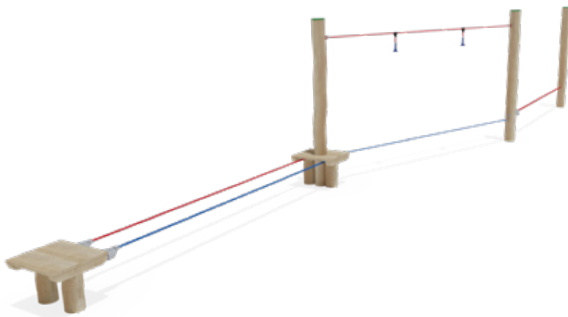

Slackline Dreieck

Artikel	RO5334.01 natur
Artikel	RO5334.02 farbig
Geräteabmessung	L: 570 cm B: 510 cm H: 260 cm
Sicherheitsbereich	L: 870 cm B: 810 cm
Max. Fallhöhe	50 cm
Altergruppe	ab 3 Jahre
Bodenklasse	Rasen oder Fallschutz

Doppelbalancierweg 1020 cm

Artikel	RO5332.01 natur
Artikel	RO5332.02 farbig
Geräteabmessung	L: 1020 cm B: 220 cm H: 260 cm
Sicherheitsbereich	L: 1320 cm B: 520 cm
Max. Fallhöhe	55 cm
Altergruppe	ab 3 Jahre
Bodenklasse	Rasen oder Fallschutz

Lieferumfang

- 2 Steher aus Robinienholz
- 2 Holzpodeste
- 1 Halteseil mit Abhängung

Im Lieferumfang nicht enthalten:

Slackline bei Bestellung angeben

Artikel	Bezeichnung
ZK1003.00	Slackline Breite 3,5 cm
ZK1005.00	Slackline Breite 5 cm