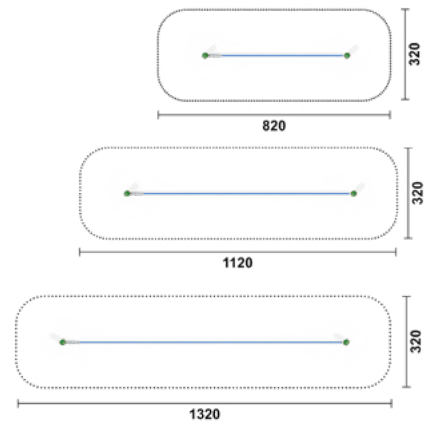

Zwillingslackline

Robinie natur	Robinie farbig	Slackline Länge (L in cm)	Geräteabmessung (L x B x H in cm)	Sicherheitsbereich (L x B in cm)	Max. Fallhöhe (cm)	Alter	Bodenklasse
RO5328.01	RO5328.02	500	570 x 70 x 52	870 x 370	50	3+	Rasen oder Fallschutz
RO5329.01	RO5329.02	800	870 x 70 x 52	1170 x 370	50	3+	Rasen oder Fallschutz
RO5330.01	RO5330.02	1000	1070 x 70 x 52	1370 x 370	50	3+	Rasen oder Fallschutz