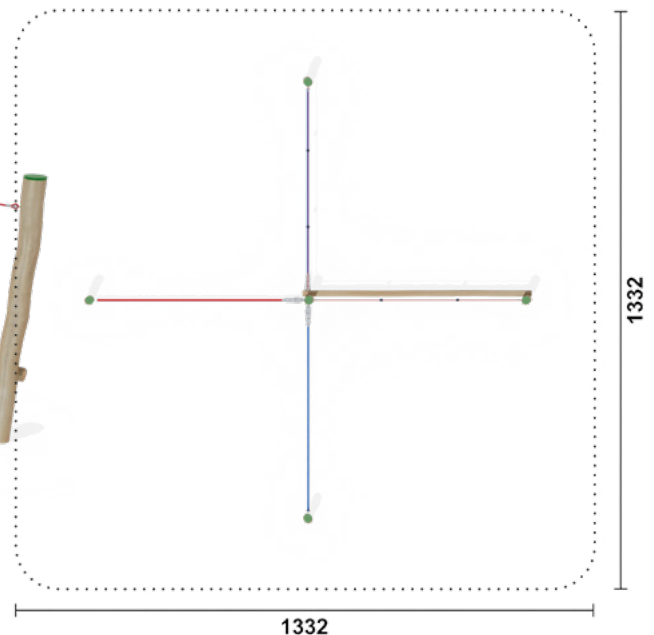

Im Lieferumfang nicht enthalten:

Slackline bei Bestellung angeben

Artikel	Bezeichnung
ZK1003.00	Slackline Breite 3,5 cm
ZK1005.00	Slackline Breite 5 cm