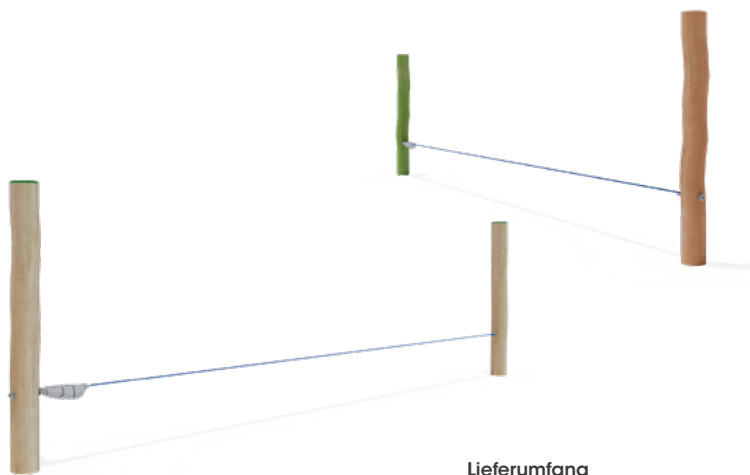

Lieferumfang

- 5 Steher aus Robinienholz
- 2 Halteseile mit Abhängung
- 1 Balancierbalken

Im Lieferumfang nicht enthalten:

Slackline bei Bestellung angeben

Artikel	Bezeichnung
ZK1003.00	Slackline Breite 3,5 cm
ZK1005.00	Slackline Breite 5 cm

SLACKLINE

Lieferumfang

- 2 Holzpodeste

Im Lieferumfang nicht enthalten:

Slackline bei Bestellung angeben

Artikel	Bezeichnung
ZK1003.00	Slackline Breite 3,5 cm
ZK1005.00	Slackline Breite 5 cm

Zwillingslackline

Lieferumfang

- 2 Steher aus Robinienholz

Im Lieferumfang nicht enthalten:

Slackline bei Bestellung angeben

Artikel	Bezeichnung
ZK1003.00	Slackline Breite 3,5 cm
ZK1005.00	Slackline Breite 5 cm

Balancierweg