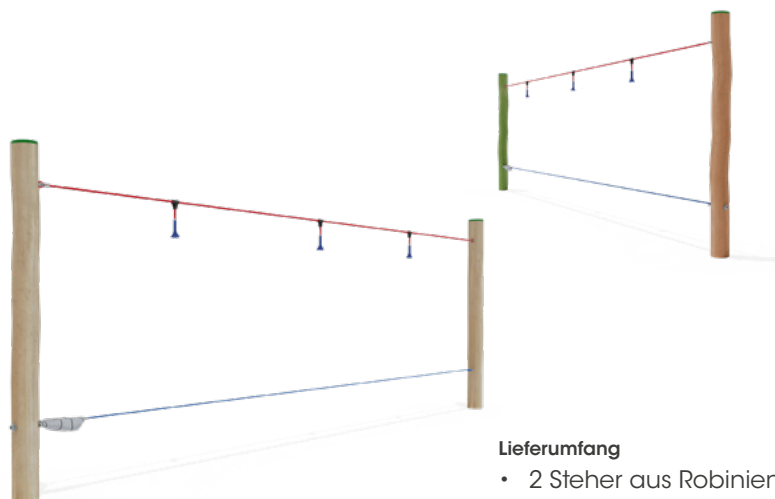

Lieferumfang

- 2 Steher aus Robinienholz
- 1 Halteseil mit Abhängung

Im Lieferumfang nicht enthalten:

Slackline bei Bestellung angeben

Artikel	Bezeichnung
ZK1003.00	Slackline Breite 3,5 cm
ZK1005.00	Slackline Breite 5 cm

Balancierweg mit Abhängung

Robinie natur	Robinie farbig	Slackline Länge (L in cm)	Geräteabmessung (L x B x H in cm)	Sicherheitsbereich (L x B in cm)	Max. Fallhöhe (cm)	Alter	Bodenklasse
RO5326.01	RO5326.02	500	520 x 20 x 260	820 x 320	50	3+	Rasen oder Fallschutz
RO5320.01	RO5320.02	800	820 x 20 x 260	1120 x 320	50	3+	Rasen oder Fallschutz
RO5321.01	RO5321.02	1000	1020 x 20 x 260	1320 x 320	50	3+	Rasen oder Fallschutz

Lieferumfang

- 3 Steher aus Robinienholz
- 3 Holzpodeste
- 1 Halteseil mit Abhängung
- 1 Halteseil
- Balancierbrücke

Im Lieferumfang nicht enthalten:

Slackline bei Bestellung angeben

Artikel	Bezeichnung
ZK1003.00	Slackline Breite 3,5 cm
ZK1005.00	Slackline Breite 5 cm

Slackline Dreieck

Artikel	RO5334.01 natur
Artikel	RO5334.02 farbig
Geräteabmessung	L: 570 cm | B: 510 cm | H: 260 cm
Sicherheitsbereich	L: 870 cm | B: 810 cm
Max. Fallhöhe	50 cm
Altergruppe	ab 3 Jahre
Bodenklasse	Rasen oder Fallschutz