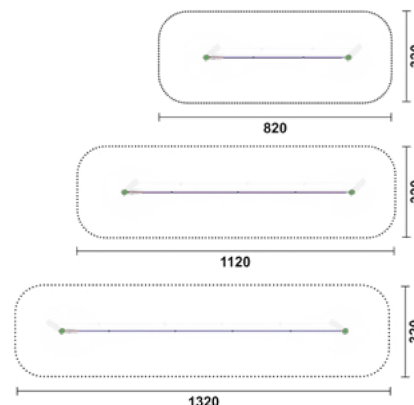

Lieferumfang

- 2 Steher aus Robinienholz
- 1 Halteseil mit Abhängung

Im Lieferumfang nicht enthalten:

Slackline bei Bestellung angeben

Artikel	Bezeichnung
ZK1003.00	Slackline Breite 3,5 cm
ZK1005.00	Slackline Breite 5 cm

Balancierweg mit Abhängung

Robinie natur	Robinie farbig	Slackline Länge (L in cm)	Geräteabmessung (L x B x H in cm)	Sicherheitsbereich (L x B in cm)	Max. Fallhöhe (cm)	Alter	Bodenklasse
RO5326.01	RO5326.02	500	520 x 20 x 260	820 x 320	50	3+	Rasen oder Fallschutz
RO5320.01	RO5320.02	800	820 x 20 x 260	1120 x 320	50	3+	Rasen oder Fallschutz
RO5321.01	RO5321.02	1000	1020 x 20 x 260	1320 x 320	50	3+	Rasen oder Fallschutz

Lieferumfang

- 3 Steher aus Robinienholz
- 3 Holzpodeste
- 1 Halteseil mit Abhängung
- 1 Halteseil
- Balancierbrücke

Im Lieferumfang nicht enthalten:

Slackline bei Bestellung angeben

Artikel	Bezeichnung
ZK1003.00	Slackline Breite 3,5 cm
ZK1005.00	Slackline Breite 5 cm

Slackline Dreieck

Artikel	RO5334.01 natur
Artikel	RO5334.02 farbig
Geräteabmessung	L: 570 cm | B: 510 cm | H: 260 cm
Sicherheitsbereich	L: 870 cm | B: 810 cm
Max. Fallhöhe	50 cm
Altergruppe	ab 3 Jahre
Bodenklasse	Rasen oder Fallschutz