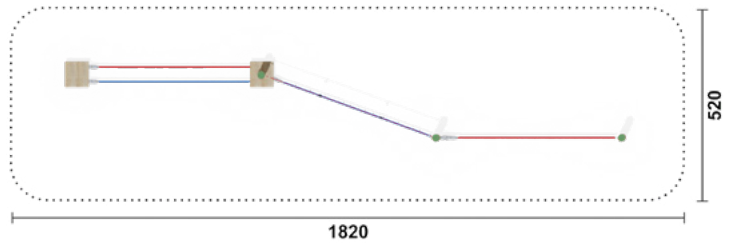

Lieferumfang

- 2 Steher aus Robinienholz
- 2 Holzpodeste
- 1 Halteseil mit Abhängung

Im Lieferumfang nicht enthalten:

Slackline bei Bestellung angeben

Artikel	Bezeichnung
ZK1003.00	Slackline Breite 3,5 cm
ZK1005.00	Slackline Breite 5 cm