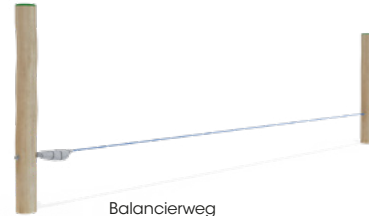

BALANCIEREN

SLACKLINE

**NATUR
SPIELPLÄTZE
ROBINIE**

spielwelten.at

ÜBERSICHT

SLACKLINE | ÜBERSICHT

Balancierweg-kombi	
Geräte Länge	618 cm
natur	RO5325.01
farbig	RO5325.02

Balancierstern	
Gerät DM	1032 cm
natur	RO5331.01
farbig	RO5331.02

Zwillingslackline			
Slackline Länge	500 cm	800 cm	1000 cm
natur	RO5328.01	RO5329.01	RO5330.01
farbig	RO5328.02	RO5329.02	RO5330.02

Balancierweg			
Slackline Länge	500 cm	800 cm	1000 cm
natur	RO5322.01	RO5323.01	RO5324.01
farbig	RO5322.02	RO5323.02	RO5324.02