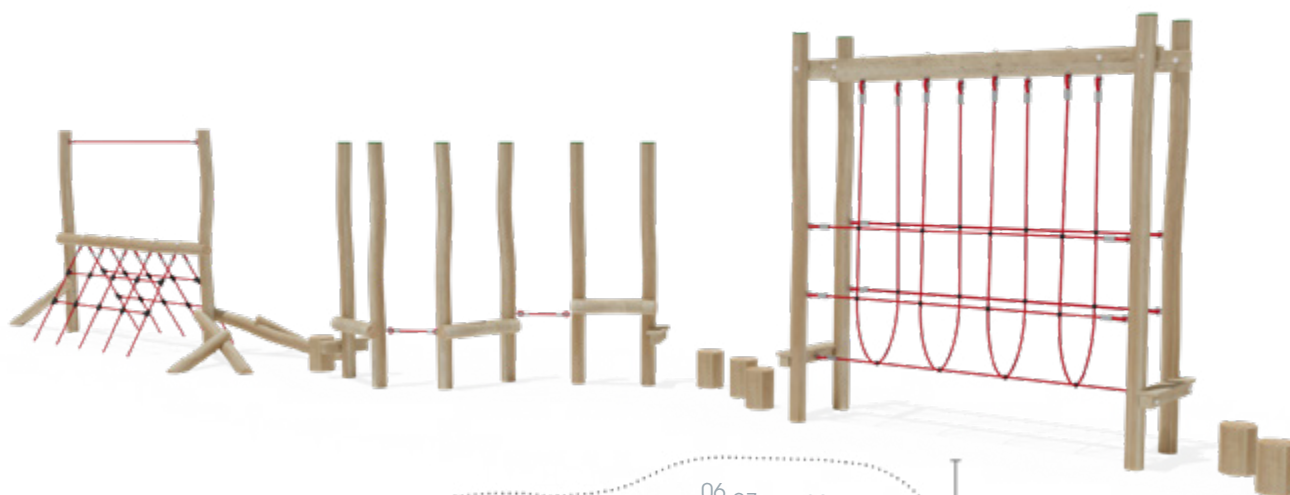

Kombination 09

Artikel RO6156.01 natur
Artikel RO6156.02 farbig
Geräteabmessung L: 1240 cm | B: 220 cm | H: 280 cm
Sicherheitsbereich L: 1540 cm | B: 520 cm
Max. Fallhöhe 106 cm
Altergruppe ab 3 Jahre
Bodenklasse Rasen oder Fallschutz

	Lieferumfang in Natur	Lieferumfang in Farbe
01	RO6115.01	RO6115.02
02	RO5371.01	RO5371.02
03	RO6116.01	RO6116.02
04	RO5682.01	RO5682.02
05	RO6140.01	RO6140.02
06	RO5682.01	RO5682.02
07	RO5682.01	RO5682.02
08	RO5682.01	RO5682.02
09	RO5775.01	RO5775.02
10	RO5682.01	RO5682.02
11	RO5682.01	RO5682.02