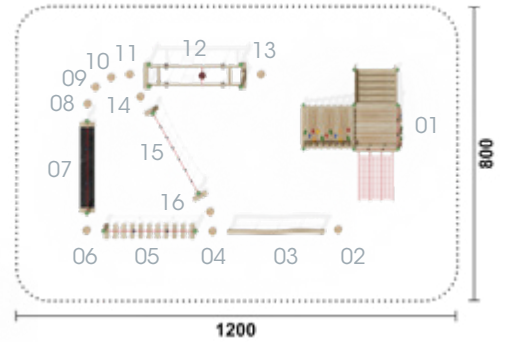

Kombination 22

Artikel RO6169.01 natur
Artikel RO6169.02 farbig
Geräteabmessung L: 900 cm | B: 500 cm | H: 300 cm
Sicherheitsbereich L: 1200 cm | B: 800 cm
Max. Fallhöhe 95 cm
Altergruppe ab 3 Jahre
Bodenklasse Rasen oder Fallschutz

	Lieferumfang in Natur	Lieferumfang in Farbe	Lieferumfang in Natur	Lieferumfang in Farbe
01	RO1118.01	RO1118.02	09	RO5682.01
02	RO5682.01	RO5682.02	10	RO5682.01
03	RO5362.01	RO5362.02	11	RO5682.01
04	RO5682.01	RO5682.02	12	RO5774.01
05	RO5357.01	RO5357.02	13	RO5682.01
06	RO5682.01	RO5682.02		
07	RO5353.01	RO5353.02		
08	RO5682.01	RO5682.02		

Kombination 23

Artikel RO6170.01 natur
Artikel RO6170.02 farbig
Geräteabmessung L: 750 cm | B: 800 cm | H: 220 cm
Sicherheitsbereich L: 1050 cm | B: 1100 cm
Max. Fallhöhe 95 cm
Altergruppe ab 3 Jahre
Bodenklasse Rasen oder Fallschutz

	Lieferumfang in Natur	Lieferumfang in Farbe	Lieferumfang in Natur	Lieferumfang in Farbe
01	RO1106.01	RO1106.02	06	RO4940.01
02	RO5692.01	RO5692.02	07	RO5682.01
03	RO6140.01	RO6140.02	08	RO6145.01
04	RO5687.01	RO5687.02	09	RO5682.01
05	RO4940.01	RO4940.02		

Kombination 24

Artikel RO6171.01 natur
Artikel RO6171.02 farbig
Geräteabmessung L: 855 cm | B: 855 cm | H: 280 cm
Sicherheitsbereich L: 1155 cm | B: 1155 cm
Max. Fallhöhe 50 cm
Altergruppe ab 3 Jahre
Bodenklasse Rasen oder Fallschutz

	Lieferumfang in Natur	Lieferumfang in Farbe	Lieferumfang in Natur	Lieferumfang in Farbe
01	RO1107.01	RO1107.02	07	RO5682.01
02	RO5682.01	RO5682.02	08	RO5358.01
03	RO5360.01	RO5360.02	09	RO5687.01
04	RO5687.01	RO5687.02	10	RO5770.01
05	RO5775.01	RO5775.02	11	RO5682.01
06	RO5682.01	RO5682.02