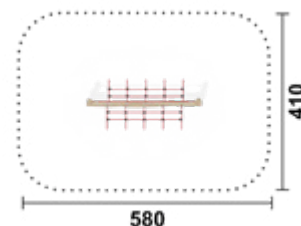

Lieferumfang

- 3 Steher aus Robinienholz, DM ca. 14 cm
- 1 Kletternetz dreieckig horizontal