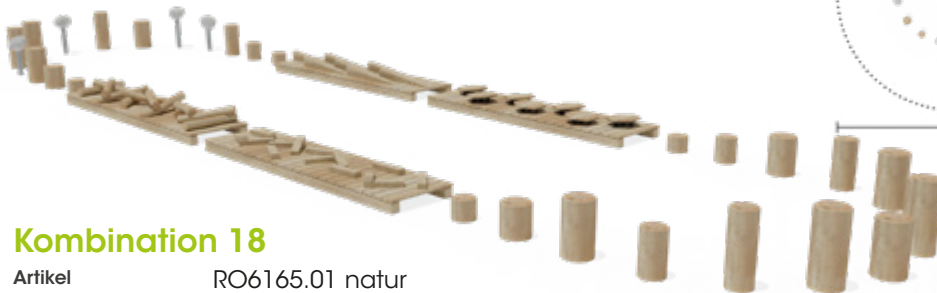

Kombination 17

- Artikel RO6164.01 natur
- Artikel RO6164.02 farbig
- Geräteabmessung L: 800 cm | B: 60 cm | H: 30 cm
- Sicherheitsbereich L: 110 cm | B: 360 cm
- Max. Fallhöhe 30 cm
- Altergruppe ab 3 Jahre
- Bodenklasse Rasen oder Fallschutz

	Lieferumfang in Natur	Lieferumfang in Farbe
01	RO6132.01	RO6132.02
02	RO6134.01	RO6134.02
03	RO6131.01	RO6131.02