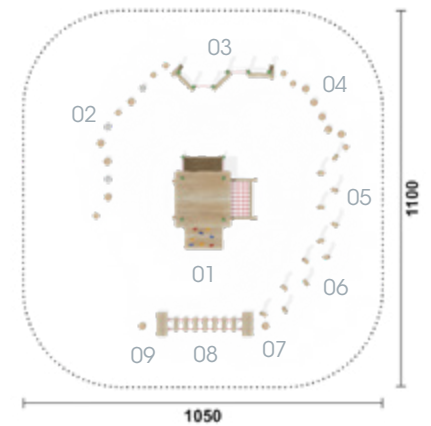

Kombination 22

Artikel RO6169.01 natur
Artikel RO6169.02 farbig
Geräteabmessung L: 900 cm | B: 500 cm | H: 300 cm
Sicherheitsbereich L: 1200 cm | B: 800 cm
Max. Fallhöhe 95 cm
Altergruppe ab 3 Jahre
Bodenklasse Rasen oder Fallschutz

	Lieferumfang in Natur	Lieferumfang in Farbe	Lieferumfang in Natur	Lieferumfang in Farbe
01	RO1118.01	RO1118.02	09	RO5682.01
02	RO5682.01	RO5682.02	10	RO5682.01
03	RO5362.01	RO5362.02	11	RO5682.01
04	RO5682.01	RO5682.02	12	RO5774.01
05	RO5357.01	RO5357.02	13	RO5682.01
06	RO5682.01	RO5682.02		
07	RO5353.01	RO5353.02		
08	RO5682.01	RO5682.02