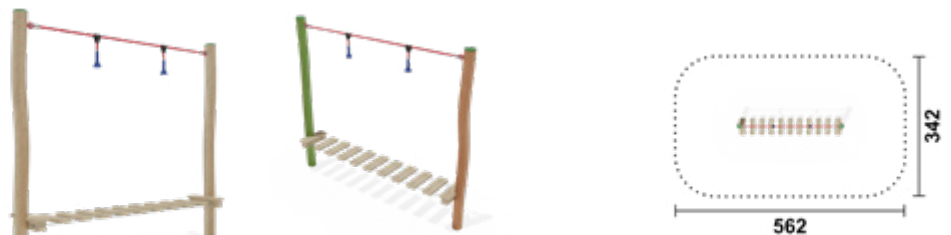

Plattensteg | M 250

Artikel	RO5357.01 natur
Artikel	RO5357.02 farbig
Geräteabmessung	L: 262 cm | B: 42 cm | H: 220 cm
Sicherheitsbereich	L: 562 cm | B: 342 cm
Max. Fallhöhe	50 cm
Altergruppe	ab 3 Jahre
Bodenklasse	Rasen oder Fallschutz