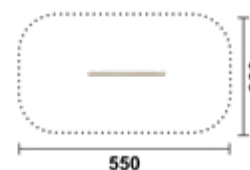

Quadratische Balken | M 250

Artikel	RO6101.01 natur
Artikel	RO6101.02 farbig braun
Artikel	RO6101.03 farbig grün
Geräteabmessung	L: 250 cm | B: 8 cm | H: 25 cm
Sicherheitsbereich	L: 550 cm | B: 308 cm
Max. Fallhöhe	25 cm
Altergruppe	ab 3 Jahre
Bodenklasse	Rasen oder Fallschutz