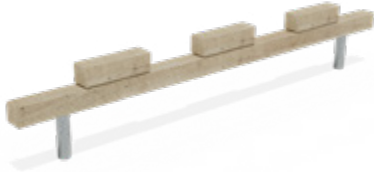

Aufstieg Podeste

Höhe	30 cm	40 cm	50 cm
natur	RO5695.01	RO5696.01	RO5697.01
farbig braun	RO5695.02	RO5696.02	RO5697.02
farbig grün	RO5695.03	RO5696.03	RO5697.03

Balanciersteine

RO6108.00 | Höhe 30 cm  
RO6109.00 | Höhe 40 cm  
RO6110.00 | Höhe 50 cm

Aufstieg Stämme  
RO6116.01 natur  
RO6116.02 farbig

Aufstieg Stufenbalken  
RO6115.01 natur  
RO6115.02 farbig

Quadratische Balken | M 250  
RO6101.01 natur  
RO6101.02 farbig

Halbrunde Balken | M 250  
RO6100.01 natur  
RO6100.02 farbig

Quadratische Balken mit Holzblöcke | M 250  
RO6102.01 natur  
RO6102.02 farbig

Quadratische Zwillingbalken mit Holzblöcke | M 250  
RO6103.01 natur  
RO6103.02 farbig

Quadratische Balken mit Holzstufen | M 250  
RO6104.01 natur  
RO6104.02 farbig