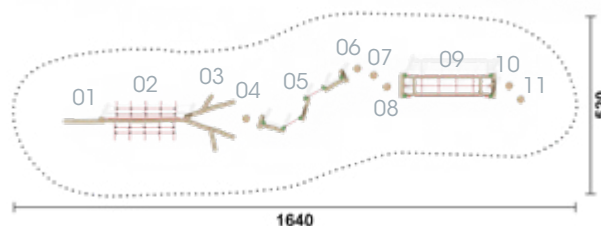

Kombination 09

Artikel RO6156.01 natur
Artikel RO6156.02 farbig
Geräteabmessung L: 1240 cm | B: 220 cm | H: 280 cm
Sicherheitsbereich L: 1540 cm | B: 520 cm
Max. Fallhöhe 106 cm
Altergruppe ab 3 Jahre
Bodenklasse Rasen oder Fallschutz

	Lieferumfang in Natur	Lieferumfang in Farbe
01	RO6115.01	RO6115.02
02	RO5371.01	RO5371.02
03	RO6116.01	RO6116.02
04	RO5682.01	RO5682.02
05	RO6140.01	RO6140.02
06	RO5682.01	RO5682.02
07	RO5682.01	RO5682.02
08	RO5682.01	RO5682.02
09	RO5775.01	RO5775.02
10	RO5682.01	RO5682.02
11	RO5682.01	RO5682.02