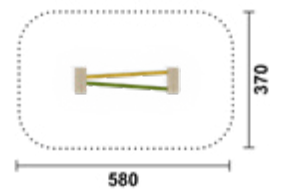

Lieferumfang

- 2 Holzpodeste
- 1 Balancierbrücke ca. 250 cm

Balance 03 | M 250

Artikel	RO6146.01 natur
Artikel	RO6146.02 farbig
Geräteabmessung	L: 280 cm | B: 70 cm | H: 52 cm
Sicherheitsbereich	L: 580 cm | B: 370 cm
Max. Fallhöhe	52 cm
Altergruppe	ab 3 Jahre
Bodenklasse	Rasen oder Fallschutz