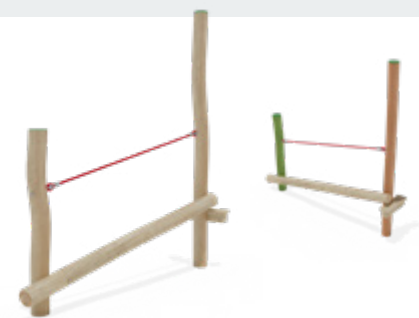

Aufstieg

Artikel	RO2371.01 natur
Artikel	RO2371.02 farbig
Geräteabmessung	L: 226 cm | B: 42 cm | H: 220 cm
Sicherheitsbereich	L: 550 cm | B: 360 cm
Max. Fallhöhe	50 cm
Altergruppe	ab 3 Jahre
Bodenklasse	Rasen oder Fallschutz