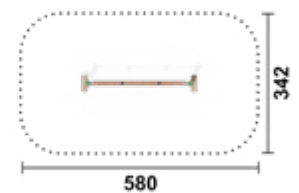

Drehbalken | M 250

Artikel	RO5350.01 natur
Artikel	RO5350.02 farbig braun
Geräteabmessung	L: 280 cm | B: 42 cm | H: 220 cm
Sicherheitsbereich	L: 580 cm | B: 342 cm
Max. Fallhöhe	50 cm
Altergruppe	ab 3 Jahre
Bodenklasse	Rasen oder Fallschutz