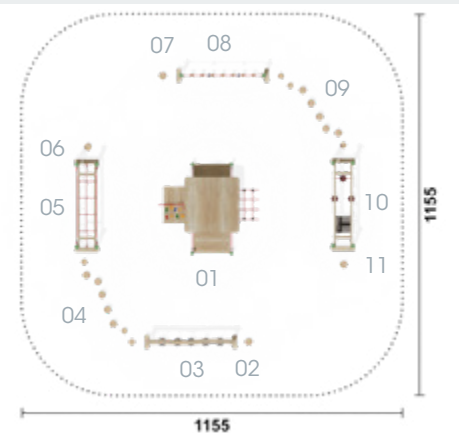

Kombination 23

Artikel RO6170.01 natur
Artikel RO6170.02 farbig
Geräteabmessung L: 750 cm | B: 800 cm | H: 220 cm
Sicherheitsbereich L: 1050 cm | B: 1100 cm
Max. Fallhöhe 95 cm
Altergruppe ab 3 Jahre
Bodenklasse Rasen oder Fallschutz

	Lieferumfang in Natur	Lieferumfang in Farbe	Lieferumfang in Natur	Lieferumfang in Farbe
01	RO1106.01	RO1106.02	06	RO4940.01
02	RO5692.01	RO5692.02	07	RO5682.01
03	RO6140.01	RO6140.02	08	RO6145.01
04	RO5687.01	RO5687.02	09	RO5682.01
05	RO4940.01	RO4940.02