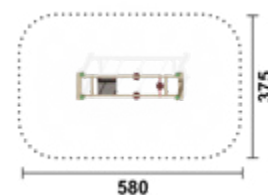

Schaukelstrecke | M 250

Artikel	RO5770.01 natur
Artikel	RO5770.02 farbig
Geräteabmessung	L: 280 cm | B: 75 cm | H: 280 cm
Sicherheitsbereich	L: 580 cm | B: 375 cm
Max. Fallhöhe	50 cm
Altergruppe	ab 3 Jahre
Bodenklasse	Rasen oder Fallschutz