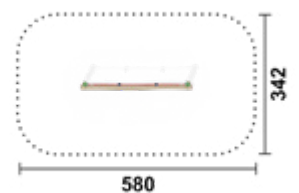

Balancierbalken | M 250

Artikel	RO5352.01 natur
Artikel	RO5352.02 farbig
Geräteabmessung	L: 280 cm | B: 42 cm | H: 220 cm
Sicherheitsbereich	L: 580 cm | B: 342 cm
Max. Fallhöhe	50 cm
Altergruppe	ab 3 Jahre
Bodenklasse	Rasen oder Fallschutz