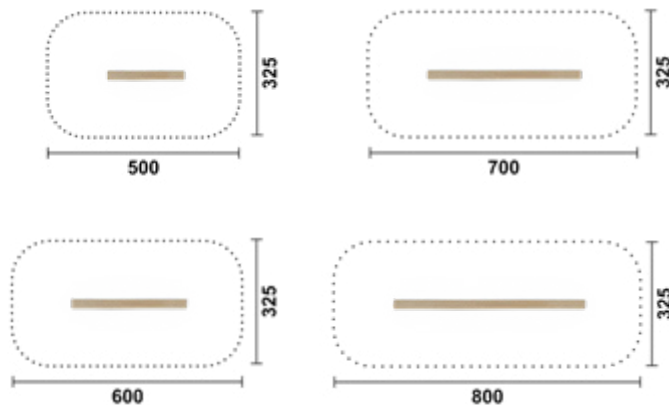

Lieferumfang

- 1 Stamm aus Robinienholz verzweigt, DM ca. 25 cm
- 2 Bodenanker zum Einbetonieren

Balancierstamm

Robinie natur	Robinie farbig braun	Robinie farbig grün	Länge (cm)	Geräteabmessung (L x B x H in cm)	Sicherheitsbereich (L x B in cm)	Max. Fallhöhe (cm)	Alter	Bodenklasse
RO5018.01	RO5018.02	RO5018.03	200	200 x 25 x 35	500 x 325	35	3+	Rasen oder Fallschutz
RO6039.01	RO6039.02	RO6039.03	300	300 x 25 x 35	600 x 325	35	3+	Rasen oder Fallschutz
RO6040.01	RO6040.02	RO6040.03	400	400 x 25 x 35	700 x 325	35	3+	Rasen oder Fallschutz
RO6042.01	RO6042.02	RO6042.03	500	500 x 25 x 35	800 x 325	35	3+	Rasen oder Fallschutz
RO6047.01	RO6047.02	RO6047.03	LMF	Auf Anfrage	Auf Anfrage	35	3+	Rasen oder Fallschutz