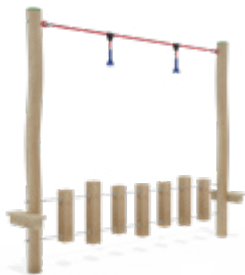

#### Lieferumfang

- 2 Steher aus Robinienholz, DM ca. 14 cm
- 2 Seile horizontal
- 3 Seile vertikal mit Verbinder

### Plattensteg | M 250

Artikel	RO5357.01 natur
Artikel	RO5357.02 farbig
Geräteabmessung	L: 262 cm   B: 42 cm   H: 220 cm
Sicherheitsbereich	L: 562 cm   B: 342 cm
Max. Fallhöhe	50 cm
Altergruppe	ab 3 Jahre
Bodenklasse	Rasen oder Fallschutz

#### Lieferumfang

- 2 Steher aus Robinienholz, DM ca. 14 cm
- 1 Seil horizontal mit Haltegriff
- 1 Holzbrücke auf Ketten

## Steg | M 250

Artikel	RO5358.01 natur
Artikel	RO5358.02 farbig
Geräteabmessung	L: 280 cm   B: 42 cm   H: 220 cm
Sicherheitsbereich	L: 580 cm   B: 342 cm
Max. Fallhöhe	75 cm
Altergruppe	ab 3 Jahre
Bodenklasse	Rasen oder Fallschutz