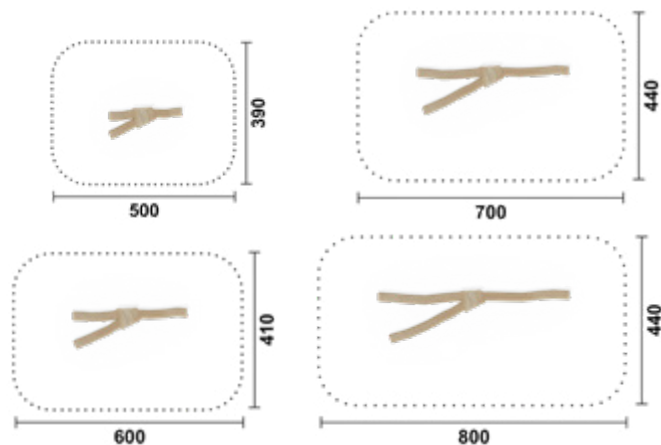

Lieferumfang

- 1 Stamm aus Robinienholz verzweigt, DM ca. 25 cm
- 3 Bodenanker zum Einbetonieren

Balancierast

Robinie natur	Robinie farbig	Länge (cm)	Geräteabmessung (L x B x H in cm)	Sicherheitsbereich (L x B in cm)	Max. Fallhöhe (cm)	Alter	Bodenklasse
RO5258.01	RO5258.02	200	200 x 110 x 54	500 x 390	54	3+	Rasen oder Fallschutz
RO5259.01	RO5259.02	300	300 x 110 x 54	600 x 410	54	3+	Rasen oder Fallschutz
RO5256.01	RO5256.02	400	400 x 110 x 54	700 x 440	54	3+	Rasen oder Fallschutz
RO5257.01	RO5257.02	500	500 x 110 x 54	800 x 440	54	3+	Rasen oder Fallschutz