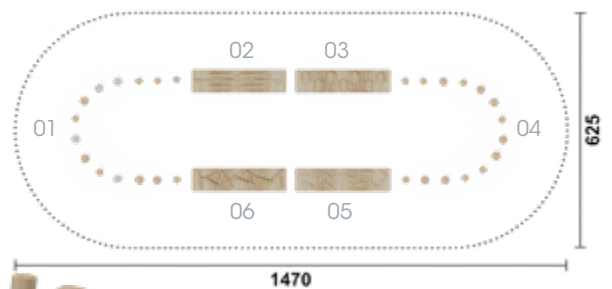

Kombination 17

- Artikel RO6164.01 natur
- Artikel RO6164.02 farbig
- Geräteabmessung L: 800 cm | B: 60 cm | H: 30 cm
- Sicherheitsbereich L: 110 cm | B: 360 cm
- Max. Fallhöhe 30 cm
- Altergruppe ab 3 Jahre
- Bodenklasse Rasen oder Fallschutz

	Lieferumfang in Natur	Lieferumfang in Farbe
01	RO6132.01	RO6132.02
02	RO6134.01	RO6134.02
03	RO6131.01	RO6131.02