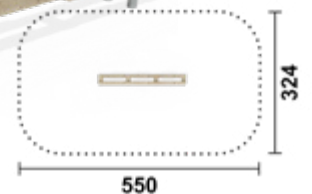

### Lieferumfang | L 200 cm

- 6 Stämme aus Robinienholz, DM ca. 18-22 cm

### Lieferumfang | L 500 cm

- 14 Stämme aus Robinienholz, DM ca. 18-22 cm

### Quadratische Balken mit Holzblöcke | M 250

Artikel	RO6102.01 natur
Artikel	RO6102.02 farbig
Geräteabmessung	L: 250 cm   B: 8 cm   H: 33 cm
Sicherheitsbereich	L: 550 cm   B: 308 cm
Max. Fallhöhe	33 cm
Altergruppe	ab 3 Jahre
Bodenklasse	Rasen oder Fallschutz

### Quadratische Zwillingsbalken mit Holzblöcke | M 250

Artikel	RO6103.01 natur
Artikel	RO6103.02 farbig
Geräteabmessung	L: 250 cm   B: 24 cm   H: 33 cm
Sicherheitsbereich	L: 550 cm   B: 324 cm
Max. Fallhöhe	33 cm
Altergruppe	ab 3 Jahre
Bodenklasse	Rasen oder Fallschutz