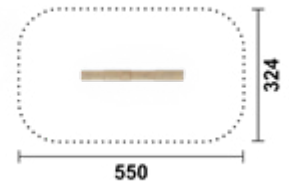

Halbrunde Stufenbalken | M 250

Artikel	RO6105.01 natur
Artikel	RO6105.02 farbig braun
Artikel	RO6105.03 farbig grün
Geräteabmessung	L: 250 cm | B: 24 cm | H: 44 cm
Sicherheitsbereich	L: 550 cm | B: 324 cm
Max. Fallhöhe	44 cm
Altergruppe	ab 3 Jahre
Bodenklasse	Rasen oder Fallschutz