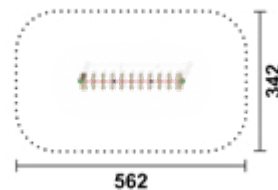

Brücke | M 250

Artikel	RO5359.01 natur
Artikel	RO5359.02 farbig
Geräteabmessung	L: 262 cm | B: 42 cm | H: 220 cm
Sicherheitsbereich	L: 562 cm | B: 342 cm
Max. Fallhöhe	50 cm
Altergruppe	ab 3 Jahre
Bodenklasse	Rasen oder Fallschutz