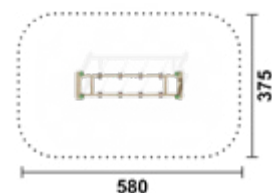

Hangelbrücke | M 250

Artikel	RO5773.01 natur
Artikel	RO5773.02 farbig
Geräteabmessung	L: 280 cm | B: 75 cm | H: 280 cm
Sicherheitsbereich	L: 580 cm | B: 375 cm
Max. Fallhöhe	50 cm
Altergruppe	ab 3 Jahre
Bodenklasse	Rasen oder Fallschutz