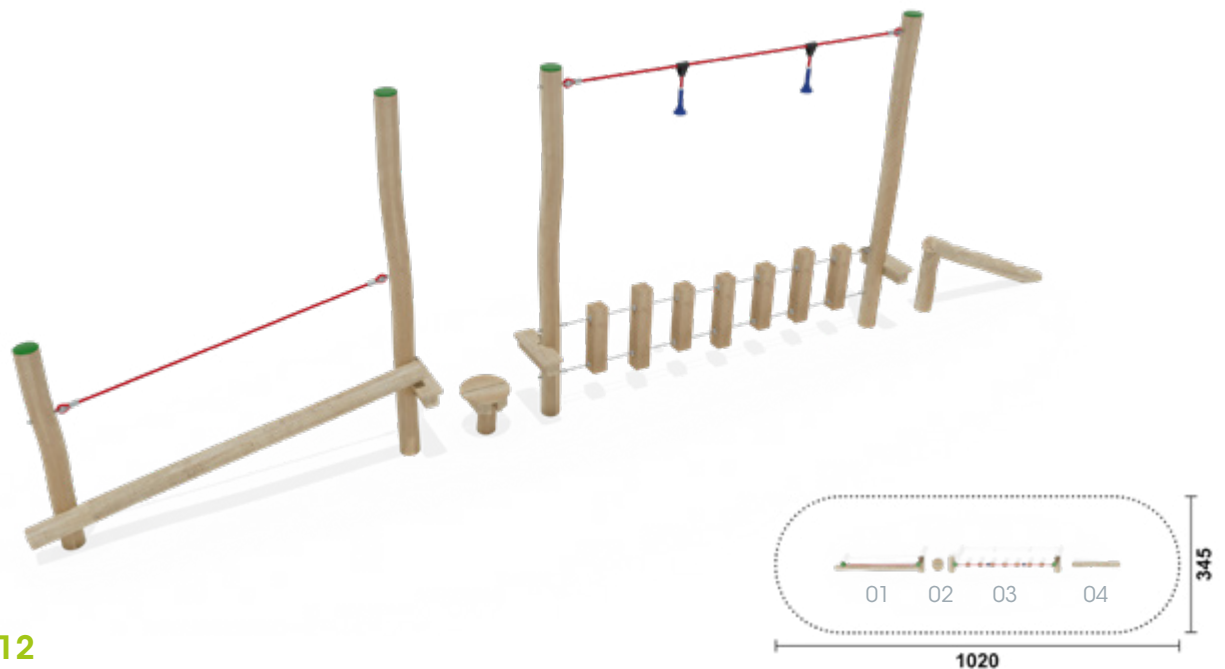

Kombination 12

Artikel RO6159.01 natur
Artikel RO6159.02 farbig
Geräteabmessung L: 720 cm | B: 45 cm | H: 220 cm
Sicherheitsbereich L: 1020 cm | B: 345 cm
Max. Fallhöhe 65 cm
Altersgruppe ab 3 Jahre
Bodenklasse Rasen oder Fallschutz

	Lieferumfang in Natur	Lieferumfang in Farbe
01	RO2371.01	RO2371.02
02	RO5695.01	RO5695.02
03	RO5358.01	RO5358.02
04	RO6115.01	RO6115.02