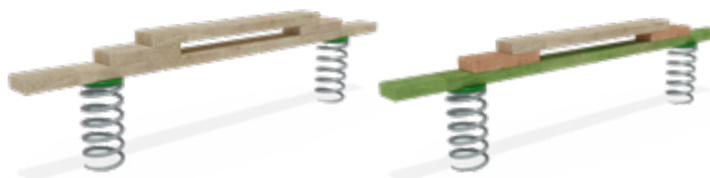

Wackelbalken | M 250

Artikel	RO6106.01 natur
Artikel	RO6106.02 farbig
Geräteabmessung	L: 250 cm | B: 25 cm | H: 60 cm
Sicherheitsbereich	L: 550 cm | B: 325 cm
Max. Fallhöhe	60 cm
Altergruppe	ab 3 Jahre
Bodenklasse	Rasen oder Fallschutz