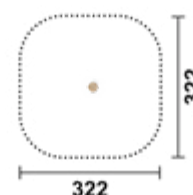

Steine

Artikel	ZK9400.00	DM 30 - 50 cm
Artikel	ZK9401.00	DM 50 - 70 cm
Artikel	ZK9402.00	DM 70 - 90 cm
Artikel	ZK9403.00	DM 90 - 110 cm
Altergruppe	ab 3 Jahre	
Bodenklasse	Rasen oder Fallschutz	

Produktbeschreibung

- Steine wassergeschliffen
- Preis per Kilogramm

Zwischenpodest | DM 18 - 22 cm

Artikel	RO5682.01 natur
Artikel	RO5682.02 farbig braun
Artikel	RO5682.03 farbig grün
Geräteabmessung	DM 22 cm | H: 30 cm
Sicherheitsbereich	L: 322 cm | B: 322 cm
Max. Fallhöhe	30 cm
Altergruppe	ab 3 Jahre
Bodenklasse	Rasen oder Fallschutz

Lieferumfang

- 1 Stamm aus Robinienholz, DM 18 - 22 cm

Zwischenpodest | DM 25 - 30 cm

Artikel	RO5927.01 natur
Artikel	RO5927.02 farbig braun
Artikel	RO5927.03 farbig grün
Geräteabmessung	DM 30 cm | H: 30 cm
Sicherheitsbereich	L: 330 cm | B: 330 cm
Max. Fallhöhe	30 cm
Altergruppe	ab 3 Jahre
Bodenklasse	Rasen oder Fallschutz

Lieferumfang

- 1 Stamm aus Robinienholz, DM 25 - 30 cm

Lieferumfang

- 1 Stamm aus Robinienholz, DM ca. 14 cm
- 1 Holzpodest

Aufstieg Podeste

Robinie natur	Robinie farbig braun	Robinie farbig grün	Höhe (cm)	Geräteabmessung (L x B x H in cm)	Sicherheitsbereich (L x B in cm)	Max. Fallhöhe (cm)	Alter	Bodenklasse
RO5695.01	RO5695.02	RO5695.03	30	30 x 30 x 30	322 x 322	50	3+	Rasen oder Fallschutz
RO5696.01	RO5696.02	RO5696.03	40	30 x 30 x 40	322 x 322	50	3+	Rasen oder Fallschutz
RO5697.01	RO5697.02	RO5697.03	50	30 x 30 x 50	322 x 322	50	3+	Rasen oder Fallschutz