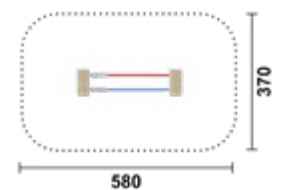

Lieferumfang

- 2 Holzpodeste
- 2 Slacklines ca. 250 cm

Balance 04 | M 250

Artikel	RO6147.01 natur
Artikel	RO6147.02 farbig
Geräteabmessung	L: 280 cm | B: 70 cm | H: 52 cm
Sicherheitsbereich	L: 580 cm | B: 370 cm
Max. Fallhöhe	52 cm
Altergruppe	ab 3 Jahre
Bodenklasse	Rasen oder Fallschutz

Lieferumfang

- 2 Holzpodeste
- 2 Slacklines ca. 250 cm