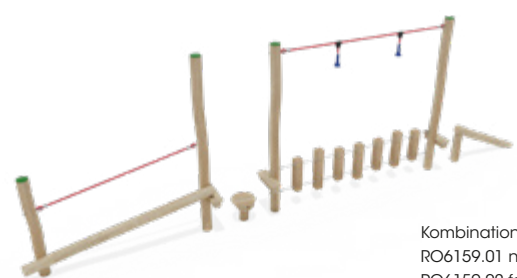

Kombination 12
RO6159.01 natur
RO6159.02 farbig