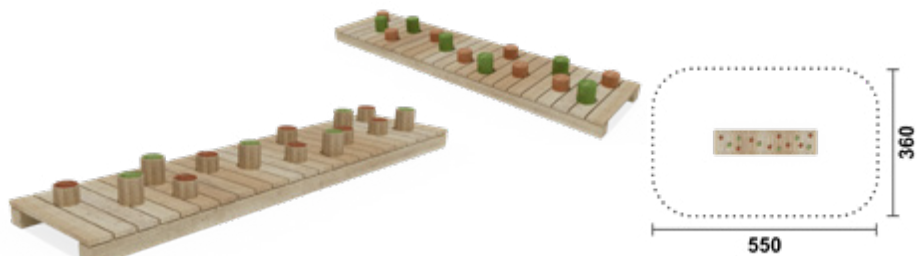

Balancierplatte 1 | M 250

Artikel	RO6132.01 natur
Artikel	RO6132.02 farbig
Geräteabmessung	L: 250 cm | B: 60 cm | H: 23 cm
Sicherheitsbereich	L: 550 cm | B: 360 cm
Max. Fallhöhe	23 cm
Altergruppe	ab 3 Jahre
Bodenklasse	Rasen oder Fallschutz