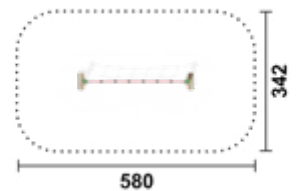

Bogennetz | M 250

Artikel	RO5351.01 natur
Artikel	RO5351.02 farbig
Geräteabmessung	L: 280 cm | B: 42 cm | H: 220 cm
Sicherheitsbereich	L: 580 cm | B: 342 cm
Max. Fallhöhe	50 cm
Altergruppe	ab 3 Jahre
Bodenklasse	Rasen oder Fallschutz