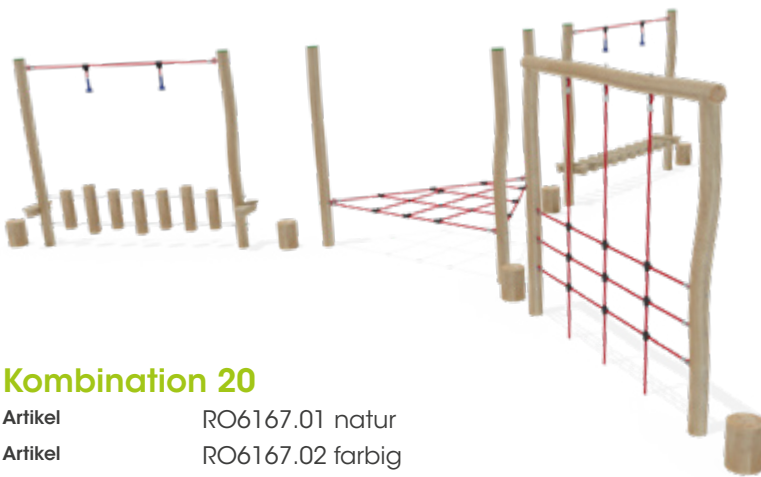

Kombination 19

Artikel RO6166.01 natur
Artikel RO6166.02 farbig
Geräteabmessung L: 855 cm | B: 200 cm | H: 35 cm
Sicherheitsbereich L: 1155 cm | B: 500 cm
Max. Fallhöhe 35 cm
Altersgruppe ab 3 Jahre
Bodenklasse Rasen oder Fallschutz

	Lieferumfang in Natur	Lieferumfang in Farbe
01	RO6121.01	RO6121.02
02	RO5682.01	RO5682.02
03	RO6133.01	RO6133.02
04	RO5682.01	RO5682.02
05	RO6120.01	RO6120.02