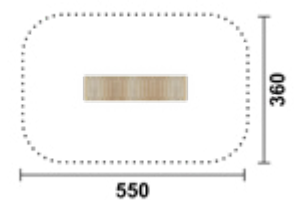

Basisboden | M 250

Artikel	RO6130.01 natur
Geräteabmessung	L: 250 cm | B: 60 cm | H: 11 cm
Sicherheitsbereich	L: 550 cm | B: 360 cm
Max. Fallhöhe	11 cm
Altergruppe	ab 3 Jahre
Bodenklasse	Rasen oder Fallschutz