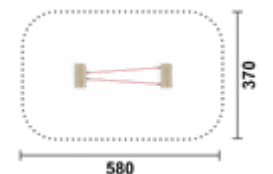

Balance 01 | M 250

Artikel	RO6144.01 natur
Artikel	RO6144.02 farbig
Geräteabmessung	L: 280 cm | B: 70 cm | H: 52 cm
Sicherheitsbereich	L: 580 cm | B: 370 cm
Max. Fallhöhe	52 cm
Altergruppe	ab 3 Jahre
Bodenklasse	Rasen oder Fallschutz