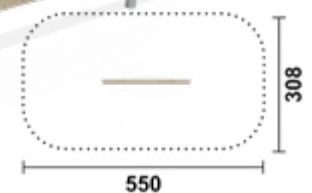

Quadratische Balken mit Holzstufen | M 250

Artikel	RO6104.01 natur
Artikel	RO6104.02 farbig
Geräteabmessung	L: 250 cm | B: 8 cm | H: 41 cm
Sicherheitsbereich	L: 550 cm | B: 308 cm
Max. Fallhöhe	41 cm
Altergruppe	ab 3 Jahre
Bodenklasse	Rasen oder Fallschutz