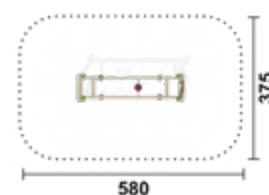

Seilmodul | M 250

Artikel	RO5774.01 natur
Artikel	RO5774.02 farbig
Geräteabmessung	L: 280 cm | B: 75 cm | H: 280 cm
Sicherheitsbereich	L: 580 cm | B: 375 cm
Max. Fallhöhe	50 cm
Altergruppe	ab 3 Jahre
Bodenklasse	Rasen oder Fallschutz