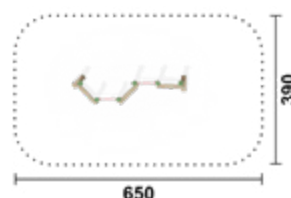

Balancierpfad

Artikel	RO6140.01 natur
Artikel	RO6140.02 farbig
Geräteabmessung	L: 305 cm | B: 90 cm | H: 220 cm
Sicherheitsbereich	L: 605 cm | B: 390 cm
Max. Fallhöhe	90 cm
Altergruppe	ab 3 Jahre
Bodenklasse	Rasen oder Fallschutz