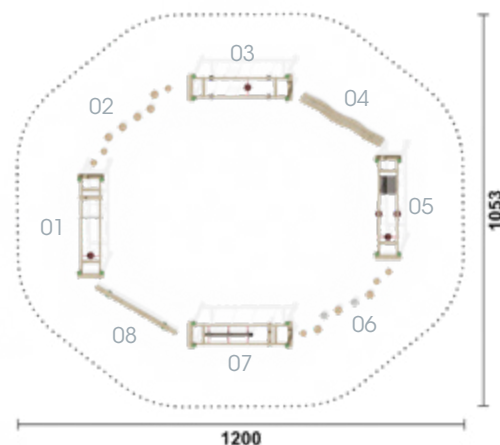

Kombination 10

Artikel RO6157.01 natur
Artikel RO6157.02 farbig
Geräteabmessung L: 900 cm | B: 753 cm | H: 280 cm
Sicherheitsbereich L: 1200 cm | B: 1053 cm
Max. Fallhöhe 140 cm
Altergruppe ab 3 Jahre
Bodenklasse Rasen oder Fallschutz

	Lieferumfang in Natur	Lieferumfang in Farbe
01	RO5771.01	RO5771.02
02	RO5687.01	RO5687.02
03	RO5774.01	RO5774.02
04	RO6107.01	RO6107.02
05	RO5770.01	RO5770.02
06	RO5691.01	RO5691.02
07	RO5772.01	RO5772.02
08	RO6106.01	RO6106.02