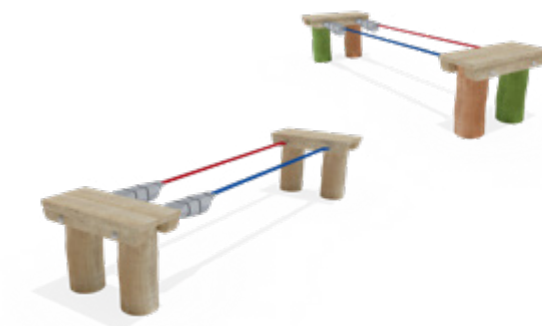

Balance 04 | M 250

Artikel	RO6147.01 natur
Artikel	RO6147.02 farbig
Geräteabmessung	L: 280 cm | B: 70 cm | H: 52 cm
Sicherheitsbereich	L: 580 cm | B: 370 cm
Max. Fallhöhe	52 cm
Altergruppe	ab 3 Jahre
Bodenklasse	Rasen oder Fallschutz

Lieferumfang

- 2 Holzpodeste
- 2 Slacklines ca. 250 cm