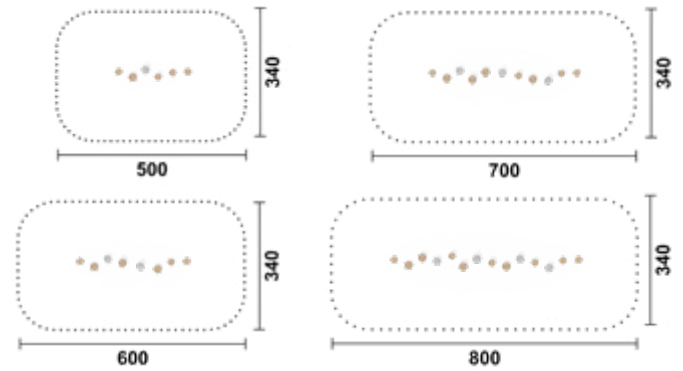

Lieferumfang | L 400 cm

- 8 Stämme aus Robinienholz, DM ca. 18-22 cm
- 3 Bodenanker mit Stein zum Einbetonieren

Lieferumfang | L 500 cm

- 10 Stämme aus Robinienholz, DM ca. 18-22 cm
- 4 Bodenanker mit Stein zum Einbetonieren

Steinigerast

Robinie natur	Robinie farbig	Länge (cm)	Geräteabmessung (L x B x H in cm)	Sicherheitsbereich (L x B in cm)	Max. Fallhöhe (cm)	Alter	Bodenklasse
RO5690.01	RO5690.02	200	200 x 40 x 60	500 x 340	60	3+	Rasen oder Fallschutz
RO5691.01	RO5691.02	300	300 x 40 x 60	600 x 340	60	3+	Rasen oder Fallschutz
RO5692.01	RO5692.02	400	400 x 40 x 60	700 x 340	60	3+	Rasen oder Fallschutz
RO5693.01	RO5693.02	500	500 x 40 x 60	800 x 340	60	3+	Rasen oder Fallschutz