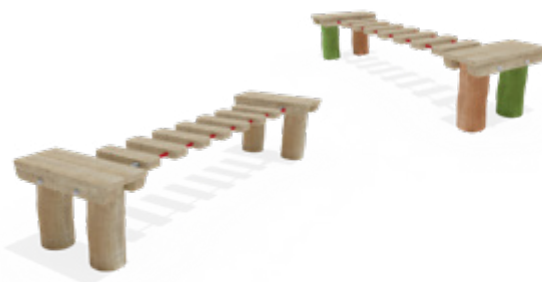

Balance 02 | M 250

Artikel	RO6145.01 natur
Artikel	RO6145.02 farbig
Geräteabmessung	L: 280 cm | B: 70 cm | H: 52 cm
Sicherheitsbereich	L: 580 cm | B: 370 cm
Max. Fallhöhe	52 cm
Altergruppe	ab 3 Jahre
Bodenklasse	Rasen oder Fallschutz