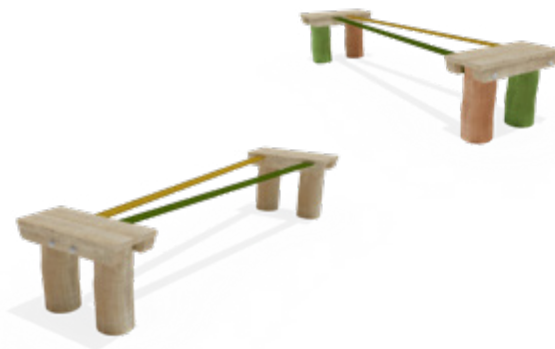

**Lieferumfang**

- 6 Steher aus Robinienholz, H: ca. 280 cm, DM ca. 14 cm
- 6 Steher aus Robinienholz, H: ca. 50 cm, DM ca. 14 cm

**Balance 01 | M 250**

Artikel	RO6144.01 natur
Artikel	RO6144.02 farbig
Geräteabmessung	L: 280 cm   B: 70 cm   H: 52 cm
Sicherheitsbereich	L: 580 cm   B: 370 cm
Max. Fallhöhe	52 cm
Altergruppe	ab 3 Jahre
Bodenklasse	Rasen oder Fallschutz

**Lieferumfang**

- 2 Holzpodeste
- 2 Seile ca. 250 cm

### Lieferumfang

- 2 Holzpodeste
- 1 Balancierbrücke ca. 250 cm