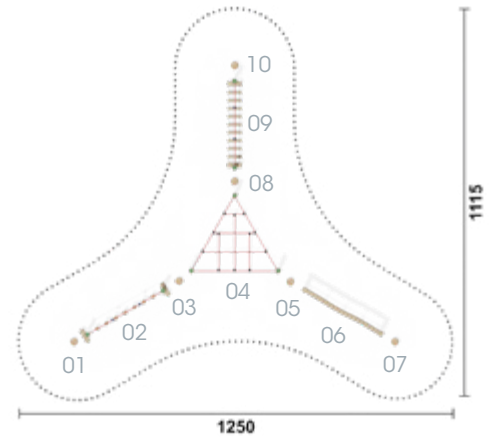

Kombination 19

Artikel RO6166.01 natur
Artikel RO6166.02 farbig
Geräteabmessung L: 855 cm | B: 200 cm | H: 35 cm
Sicherheitsbereich L: 1155 cm | B: 500 cm
Max. Fallhöhe 35 cm
Altersgruppe ab 3 Jahre
Bodenklasse Rasen oder Fallschutz

	Lieferumfang in Natur	Lieferumfang in Farbe
01	RO6121.01	RO6121.02
02	RO5682.01	RO5682.02
03	RO6133.01	RO6133.02
04	RO5682.01	RO5682.02
05	RO6120.01	RO6120.02