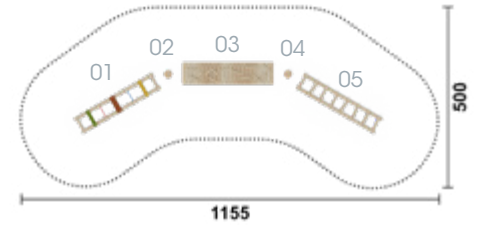

Kombination 19

Artikel RO6166.01 natur
Artikel RO6166.02 farbig
Geräteabmessung L: 855 cm | B: 200 cm | H: 35 cm
Sicherheitsbereich L: 1155 cm | B: 500 cm
Max. Fallhöhe 35 cm
Altersgruppe ab 3 Jahre
Bodenklasse Rasen oder Fallschutz

	Lieferumfang in Natur	Lieferumfang in Farbe
01	RO6121.01	RO6121.02
02	RO5682.01	RO5682.02
03	RO6133.01	RO6133.02
04	RO5682.01	RO5682.02
05	RO6120.01	RO6120.02

Kombination 20

Artikel RO6167.01 natur
Artikel RO6167.02 farbig
Geräteabmessung L: 950 cm | B: 815 cm | H: 280 cm
Sicherheitsbereich L: 1250 cm | B: 1115 cm
Max. Fallhöhe 95 cm
Altersgruppe ab 3 Jahre
Bodenklasse Rasen oder Fallschutz

	Lieferumfang in Natur	Lieferumfang in Farbe	Lieferumfang in Natur	Lieferumfang in Farbe
01	RO5682.01	RO5682.02	06	RO5362.01
02	RO5358.01	RO5358.02	07	RO5682.01
03	RO5682.01	RO5682.02	08	RO5682.01
04	RO5370.01	RO5370.02	09	RO5359.01
05	RO5682.01	RO5682.02	10	RO5682.01

Kombination 21

Artikel RO6168.01 natur
Artikel RO6168.02 farbig
Geräteabmessung L: 700 cm | B: 75 cm | H: 280 cm
Sicherheitsbereich L: 1000 cm | B: 375 cm
Max. Fallhöhe 136 cm
Altersgruppe ab 3 Jahre
Bodenklasse Rasen oder Fallschutz

	Lieferumfang in Natur	Lieferumfang in Farbe
01	RO5682.01	RO5682.02
02	RO5770.01	RO5770.02
03	RO5774.01	RO5774.02
04	RO5682.01	RO5682.02