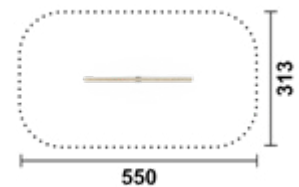

Wippe | M 250

Artikel	RO5255.01 natur
Artikel	RO5255.02 farbig
Geräteabmessung	L: 250 cm | B: 13 cm | H: 30 cm
Sicherheitsbereich	L: 550 cm | B: 313 cm
Max. Fallhöhe	30 cm
Altergruppe	ab 3 Jahre
Bodenklasse	Rasen oder Fallschutz