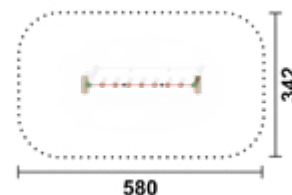

Steg | M 250

Artikel	RO5358.01 natur
Artikel	RO5358.02 farbig
Geräteabmessung	L: 280 cm | B: 42 cm | H: 220 cm
Sicherheitsbereich	L: 580 cm | B: 342 cm
Max. Fallhöhe	75 cm
Altergruppe	ab 3 Jahre
Bodenklasse	Rasen oder Fallschutz