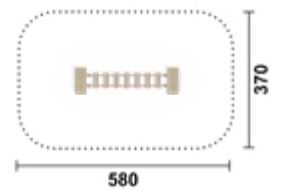

Balance 02 | M 250

Artikel	RO6145.01 natur
Artikel	RO6145.02 farbig
Geräteabmessung	L: 280 cm | B: 70 cm | H: 52 cm
Sicherheitsbereich	L: 580 cm | B: 370 cm
Max. Fallhöhe	52 cm
Altergruppe	ab 3 Jahre
Bodenklasse	Rasen oder Fallschutz