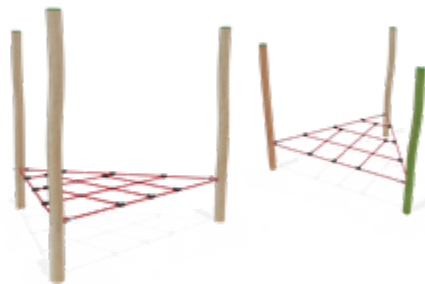

Netz | M 250

Artikel	RO5370.01 natur
Artikel	RO5370.02 farbig
Geräteabmessung	L: 250 cm | B: 232 cm | H: 220 cm
Sicherheitsbereich	L: 562 cm | B: 532 cm
Max. Fallhöhe	50 cm
Altergruppe	ab 3 Jahre
Bodenklasse	Rasen oder Fallschutz