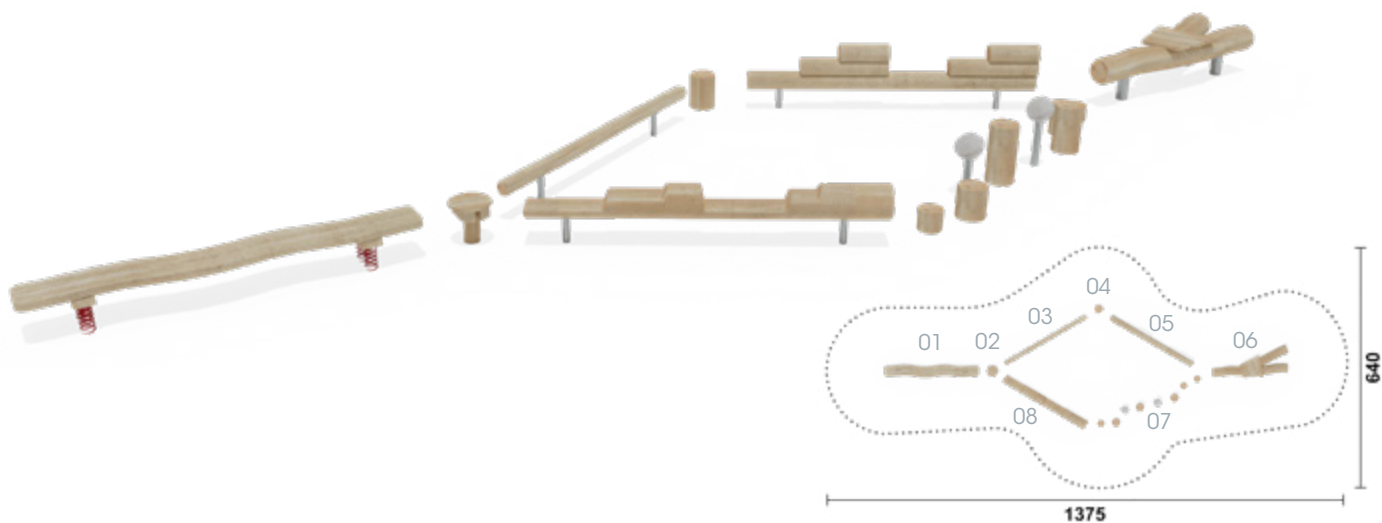

Kombination 07

Artikel	RO6154.01 natur
Artikel	RO6154.02 farbig
Geräteabmessung	L: 1075 cm | B: 340 cm | H: 57 cm
Sicherheitsbereich	L: 1375 cm | B: 640 cm
Max. Fallhöhe	57 cm
Altergruppe	ab 3 Jahre
Bodenklasse	Rasen oder Fallschutz

	Lieferumfang in Natur	Lieferumfang in Farbe
01	RO6107.01	RO6107.02
02	RO5695.01	RO5695.02
03	RO6100.01	RO6100.02
04	RO5682.01	RO5682.02
05	RO6143.01	RO6143.02
06	RO5258.01	RO5258.02
07	RO5691.01	RO5691.02
08	RO6105.01	RO6105.02