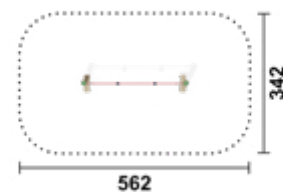

Lieferumfang

- 2 Steher aus Robinienholz, DM ca. 14 cm
- 1 Balken horizontal
- 2 Fußbänke
- 5 Handgriffe