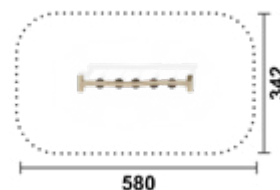

Teller | M 250

Artikel	RO5360.01 natur
Artikel	RO5360.02 farbig
Geräteabmessung	L: 280 cm | B: 42 cm | H: 220 cm
Sicherheitsbereich	L: 580 cm | B: 342 cm
Max. Fallhöhe	50 cm
Altergruppe	ab 3 Jahre
Bodenklasse	Rasen oder Fallschutz