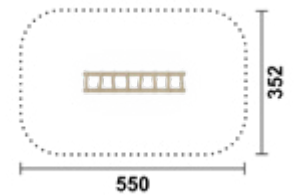

Leiter | M 250

Artikel	RO6120.01 natur
Artikel	RO6120.02 farbig
Geräteabmessung	L: 250 cm | B: 52 cm | H: 34 cm
Sicherheitsbereich	L: 550 cm | B: 352 cm
Max. Fallhöhe	34 cm
Altergruppe	ab 3 Jahre
Bodenklasse	Rasen oder Fallschutz