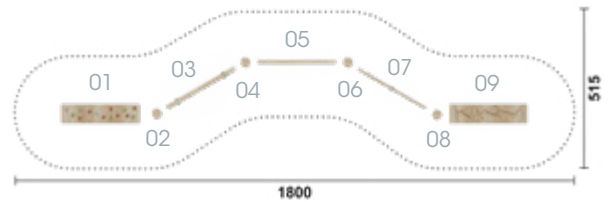

Kombination 13

Artikel RO6160.01 natur
Artikel RO6160.02 farbig
Geräteabmessung L: 1014 cm | B: 380 cm | H: 220 cm
Sicherheitsbereich L: 1314 cm | B: 680 cm
Max. Fallhöhe 50 cm
Altergruppe ab 3 Jahre
Bodenklasse Rasen oder Fallschutz

	Lieferumfang in Natur	Lieferumfang in Farbe
01	RO5259.01	RO5259.02
02	RO5682.01	RO5682.02
03	RO5356.01	RO5356.02
04	RO5682.01	RO5682.02
05	RO5352.01	RO5352.02
06	RO5682.01	RO5682.02
07	RO5354.01	RO5354.02
08	RO5682.01	RO5682.02