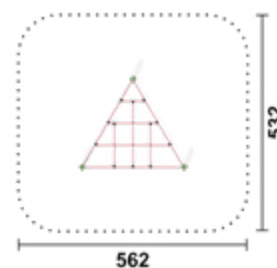

Netz | M 250

Artikel	RO5370.01 natur
Artikel	RO5370.02 farbig
Geräteabmessung	L: 250 cm | B: 232 cm | H: 220 cm
Sicherheitsbereich	L: 562 cm | B: 532 cm
Max. Fallhöhe	50 cm
Altergruppe	ab 3 Jahre
Bodenklasse	Rasen oder Fallschutz