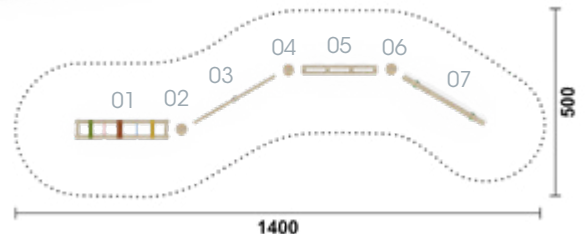

Kombination 05

- Artikel RO6152.01 natur
- Artikel RO6152.02 farbig
- Geräteabmessung L: 665 cm | B: 158 cm | H: 42 cm
- Sicherheitsbereich L: 965 cm | B: 458 cm
- Max. Fallhöhe 42 cm
- Altergruppe ab 3 Jahre
- Bodenklasse Rasen oder Fallschutz

	Lieferumfang in Natur	Lieferumfang in Farbe
01	RO6101.01	RO6101.02
02	RO5682.01	RO5682.02
03	RO6102.01	RO6102.02
04	RO5682.01	RO5682.02
05	RO6104.01	RO6104.02