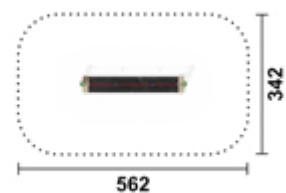

Gummiband | M 250

Artikel	RO5353.01 natur
Artikel	RO5353.02 farbig
Geräteabmessung	L: 250 cm | B: 43 cm | H: 220 cm
Sicherheitsbereich	L: 562 cm | B: 342 cm
Max. Fallhöhe	50 cm
Altergruppe	ab 3 Jahre
Bodenklasse	Rasen oder Fallschutz