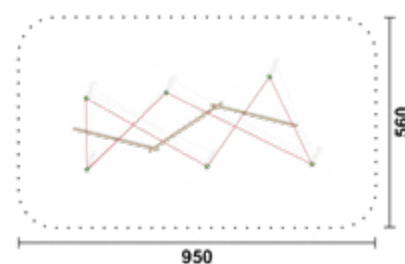

Klettermix

Artikel	RO6141.01 natur
Artikel	RO6141.02 farbig
Geräteabmessung	L: 650 cm | B: 260 cm | H: 220 cm
Sicherheitsbereich	L: 950 cm | B: 560 cm
Max. Fallhöhe	35 cm
Altergruppe	ab 3 Jahre
Bodenklasse	Rasen oder Fallschutz