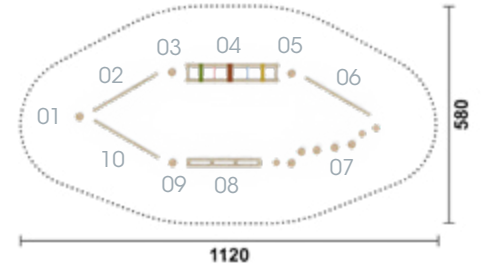

Kombination 04

- Artikel RO6151.01 natur
- Artikel RO6151.02 farbig
- Geräteabmessung L: 820 cm | B: 280 cm | H: 55 cm
- Sicherheitsbereich L: 1120 cm | B: 580 cm
- Max. Fallhöhe 55 cm
- Altergruppe ab 3 Jahre
- Bodenklasse Rasen oder Fallschutz

	Lieferumfang in Natur	Lieferumfang in Farbe
01	RO5682.01	RO5682.02
02	RO6104.01	RO6104.02
03	RO5682.01	RO5682.02
04	RO6121.01	RO6121.02
05	RO5682.01	RO5682.02
06	RO6102.01	RO6102.02
07	RO5687.01	RO5687.02
08	RO6103.01	RO6103.02
09	RO5682.01	RO5682.02
10	RO6101.01	RO6101.02

Kombination 05

- Artikel RO6152.01 natur
- Artikel RO6152.02 farbig
- Geräteabmessung L: 665 cm | B: 158 cm | H: 42 cm
- Sicherheitsbereich L: 965 cm | B: 458 cm
- Max. Fallhöhe 42 cm
- Altergruppe ab 3 Jahre
- Bodenklasse Rasen oder Fallschutz

	Lieferumfang in Natur	Lieferumfang in Farbe
01	RO6101.01	RO6101.02
02	RO5682.01	RO5682.02
03	RO6102.01	RO6102.02
04	RO5682.01	RO5682.02
05	RO6104.01	RO6104.02

Kombination 06

- Artikel RO6153.01 natur
- Artikel RO6153.02 farbig
- Geräteabmessung L: 1100 cm | B: 200 cm | H: 57 cm
- Sicherheitsbereich L: 1400 cm | B: 500 cm
- Max. Fallhöhe 57 cm
- Altergruppe ab 3 Jahre
- Bodenklasse Rasen oder Fallschutz

	Lieferumfang in Natur	Lieferumfang in Farbe
01	RO6121.01	RO6121.02
02	RO5695.01	RO5695.02
03	RO5255.01	RO5255.02
04	RO5695.01	RO5695.02
05	RO6103.01	RO6103.02
06	RO5695.01	RO5695.02
07	RO6106.01	RO6106.02