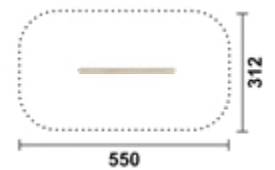

Halbrunde Balken | M 250

Artikel	RO6100.01 natur
Artikel	RO6100.02 farbig braun
Artikel	RO6100.03 farbig grün
Geräteabmessung	L: 250 cm | B: 12 cm | H: 25 cm
Sicherheitsbereich	L: 550 cm | B: 312 cm
Max. Fallhöhe	25 cm
Altergruppe	ab 3 Jahre
Bodenklasse	Rasen oder Fallschutz

Lieferumfang

- 1 Stamm aus Robinienholz, DM ca. 12 cm
- 2 Bodenanker zum Einbetonieren

Quadratische Balken mit Holzblöcke | M 250

Artikel	RO6102.01 natur
Artikel	RO6102.02 farbig
Geräteabmessung	L: 250 cm | B: 8 cm | H: 33 cm
Sicherheitsbereich	L: 550 cm | B: 308 cm
Max. Fallhöhe	33 cm
Altergruppe	ab 3 Jahre
Bodenklasse	Rasen oder Fallschutz

Lieferumfang

- 1 Stamm aus Robinienholz, 8 x 8 cm, L ca. 250 cm
- 2 Bodenanker zum Einbetonieren
- 3 Holzblöcke

Quadratische Zwillingsbalken mit Holzblöcke | M 250

Artikel	RO6103.01 natur
Artikel	RO6103.02 farbig
Geräteabmessung	L: 250 cm | B: 24 cm | H: 33 cm
Sicherheitsbereich	L: 550 cm | B: 324 cm
Max. Fallhöhe	33 cm
Altergruppe	ab 3 Jahre
Bodenklasse	Rasen oder Fallschutz

Lieferumfang

- 2 Stamm aus Robinienholz, 8 x 8 cm
- 4 Bodenanker zum Einbetonieren
- 6 Holzblöcke

Quadratische Balken mit Holzstufen | M 250

Artikel	RO6104.01 natur
Artikel	RO6104.02 farbig
Geräteabmessung	L: 250 cm | B: 8 cm | H: 41 cm
Sicherheitsbereich	L: 550 cm | B: 308 cm
Max. Fallhöhe	41 cm
Altergruppe	ab 3 Jahre
Bodenklasse	Rasen oder Fallschutz

Lieferumfang

- 2 Stamm aus Robinienholz, 8 x 8 cm
- 2 Bodenanker zum Einbetonieren