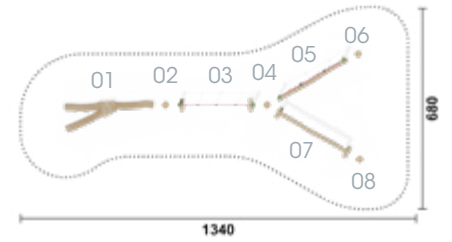

Kombination 13

Artikel RO6160.01 natur
Artikel RO6160.02 farbig
Geräteabmessung L: 1014 cm | B: 380 cm | H: 220 cm
Sicherheitsbereich L: 1314 cm | B: 680 cm
Max. Fallhöhe 50 cm
Altergruppe ab 3 Jahre
Bodenklasse Rasen oder Fallschutz

	Lieferumfang in Natur	Lieferumfang in Farbe
01	RO5259.01	RO5259.02
02	RO5682.01	RO5682.02
03	RO5356.01	RO5356.02
04	RO5682.01	RO5682.02
05	RO5352.01	RO5352.02
06	RO5682.01	RO5682.02
07	RO5354.01	RO5354.02
08	RO5682.01	RO5682.02

Kombination 14

Artikel RO6161.01 natur
Artikel RO6161.02 farbig
Geräteabmessung L: 1500 cm | B: 215 cm | H: 60 cm
Sicherheitsbereich L: 1800 cm | B: 515 cm
Max. Fallhöhe 60 cm
Altergruppe ab 3 Jahre
Bodenklasse Rasen oder Fallschutz

	Lieferumfang in Natur	Lieferumfang in Farbe
01	RO6132.01	RO6132.02
02	RO5695.01	RO5695.02
03	RO6106.01	RO6106.02
04	RO5695.01	RO5695.02
05	RO6100.01	RO6100.02
06	RO5695.01	RO5695.02
07	RO5255.01	RO5255.02
08	RO5695.01	RO5695.02
09	RO6131.01	RO6131.02

Kombination 15

Artikel RO6162.01 natur
Artikel RO6162.02 farbig
Geräteabmessung L: 680 cm | B: 150 cm | H: 220 cm
Sicherheitsbereich L: 980 cm | B: 450 cm
Max. Fallhöhe 60 cm
Altergruppe ab 3 Jahre
Bodenklasse Rasen oder Fallschutz

	Lieferumfang in Natur	Lieferumfang in Farbe
01	RO6115.01	RO6115.02
02	RO5360.01	RO5360.02
03	RO5682.01	RO5682.02
04	RO6101.01	RO6101.02