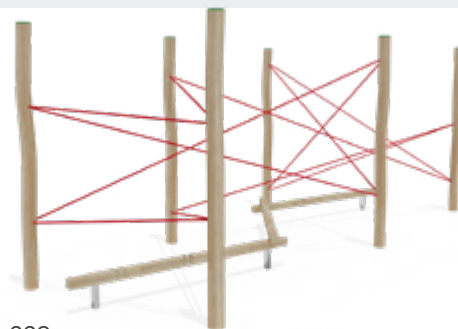

Klettermix

Artikel	RO6141.01 natur
Artikel	RO6141.02 farbig
Geräteabmessung	L: 650 cm | B: 260 cm | H: 220 cm
Sicherheitsbereich	L: 950 cm | B: 560 cm
Max. Fallhöhe	35 cm
Altergruppe	ab 3 Jahre
Bodenklasse	Rasen oder Fallschutz