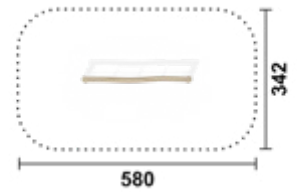

Gitter | M 250

Artikel	RO5362.01 natur
Artikel	RO5362.02 farbig braun
Geräteabmessung	L: 280 cm | B: 42 cm | H: 220 cm
Sicherheitsbereich	L: 580 cm | B: 342 cm
Max. Fallhöhe	95 cm
Altergruppe	ab 3 Jahre
Bodenklasse	Rasen oder Fallschutz