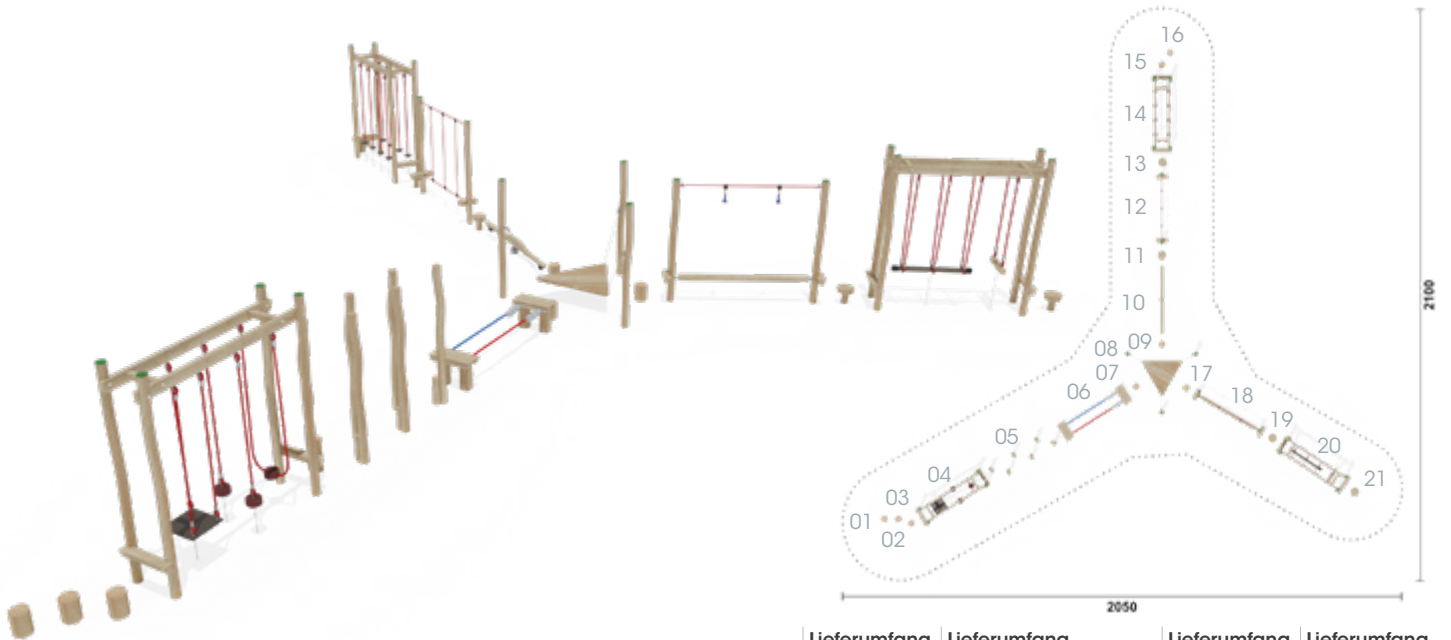

Kombination 11

Artikel RO6158.01 natur
Artikel RO6158.02 farbig
Geräteabmessung L: 1760 cm | B: 1750 cm | H: 280 cm
Sicherheitsbereich L: 2050 cm | B: 2100 cm
Max. Fallhöhe 85 cm
Altersgruppe ab 3 Jahre
Bodenklasse Rasen oder Fallschutz

	Lieferumfang in Natur	Lieferumfang in Farbe		Lieferumfang in Natur	Lieferumfang in Farbe
01	RO5682.01	RO5682.02	12	RO5356.01	RO5356.02
02	RO5682.01	RO5682.02	13	RO5695.01	RO5695.02
03	RO5682.01	RO5682.02	14	RO5773.01	RO5773.02
04	RO5770.01	RO5770.02	15	RO5682.01	RO5682.02
05	RO4940.01	RO4940.02	16	RO5682.01	RO5682.02
06	RO6147.01	RO6147.02	17	RO5682.01	RO5682.02
07	RO5682.01	RO5682.02	18	RO5350.01	RO5350.02
08	RO6142.01	RO6142.02	19	RO5695.01	RO5695.02
09	RO5682.01	RO5682.02	20	RO5772.01	RO5772.02
10	RO5255.01	RO5255.02	21	RO5695.01	RO5695.02
11	RO5695.01	RO5695.02