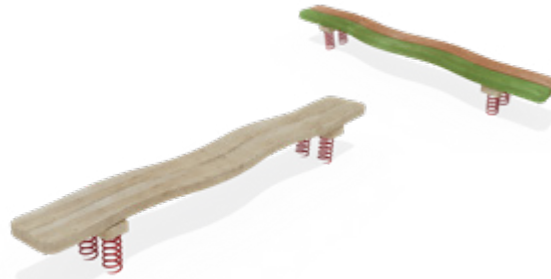

Wackelbrett | M 250

Artikel	RO6107.01 natur
Artikel	RO6107.02 farbig
Geräteabmessung	L: 250 cm | B: 34 cm | H: 30 cm
Sicherheitsbereich	L: 550 cm | B: 334 cm
Max. Fallhöhe	30 cm
Altergruppe	ab 3 Jahre
Bodenklasse	Rasen oder Fallschutz