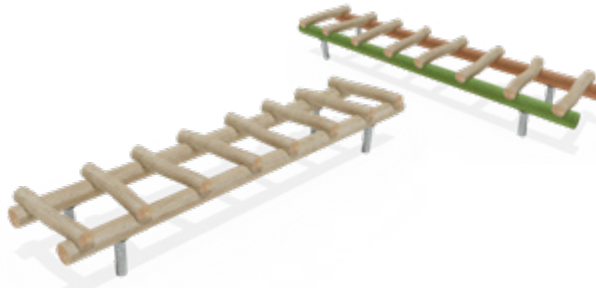

Leiter | M 250

Artikel	RO6120.01 natur
Artikel	RO6120.02 farbig
Geräteabmessung	L: 250 cm | B: 52 cm | H: 34 cm
Sicherheitsbereich	L: 550 cm | B: 352 cm
Max. Fallhöhe	34 cm
Altergruppe	ab 3 Jahre
Bodenklasse	Rasen oder Fallschutz