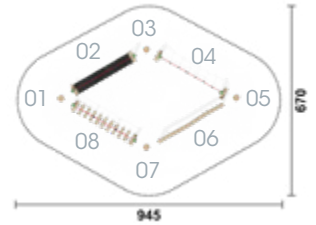

Kombination 16

- Artikel RO6163.01 natur
- Artikel RO6163.02 farbig
- Geräteabmessung L: 645 cm | B: 370 cm | H: 220 cm
- Sicherheitsbereich L: 945 cm | B: 670 cm
- Max. Fallhöhe 95 cm
- Altergruppe ab 3 Jahre
- Bodenklasse Rasen oder Fallschutz

	Lieferumfang in Natur	Lieferumfang in Farbe
01	RO5682.01	RO5682.02
02	RO5353.01	RO5353.02
03	RO5682.01	RO5682.02
04	RO5351.01	RO5351.02
05	RO5682.01	RO5682.02
06	RO5362.01	RO5362.02
07	RO5682.01	RO5682.02
08	RO5357.01	RO5357.02

Kombination 17

- Artikel RO6164.01 natur
- Artikel RO6164.02 farbig
- Geräteabmessung L: 800 cm | B: 60 cm | H: 30 cm
- Sicherheitsbereich L: 110 cm | B: 360 cm
- Max. Fallhöhe 30 cm
- Altergruppe ab 3 Jahre
- Bodenklasse Rasen oder Fallschutz

	Lieferumfang in Natur	Lieferumfang in Farbe
01	RO6132.01	RO6132.02
02	RO6134.01	RO6134.02
03	RO6131.01	RO6131.02

Kombination 18

- Artikel RO6165.01 natur
- Artikel RO6165.02 farbig
- Geräteabmessung L: 1170 cm | B: 325 cm | H: 55 cm
- Sicherheitsbereich L: 1470 cm | B: 625 cm
- Max. Fallhöhe 55 cm
- Altergruppe ab 3 Jahre
- Bodenklasse Rasen oder Fallschutz

	Lieferumfang in Natur	Lieferumfang in Farbe
01	RO5693.01	RO5693.02
02	RO6135.01	RO6135.02
03	RO6134.01	RO6134.02
04	RO5689.01	RO5689.02
05	RO6133.01	RO6133.02
06	RO6131.01	RO6131.02