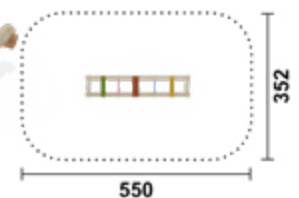

Leiter mit Gürtel | M 250

Artikel	RO6121.01 natur
Artikel	RO6121.02 farbig
Geräteabmessung	L: 250 cm | B: 52 cm | H: 34 cm
Sicherheitsbereich	L: 550 cm | B: 352 cm
Max. Fallhöhe	34 cm
Altergruppe	ab 3 Jahre
Bodenklasse	Rasen oder Fallschutz