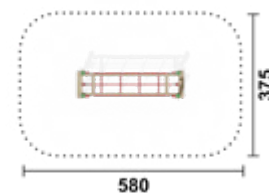

Balancierseile | M 250

Artikel	RO5775.01 natur
Artikel	RO5775.02 farbig
Geräteabmessung	L: 280 cm | B: 75 cm | H: 280 cm
Sicherheitsbereich	L: 580 cm | B: 375 cm
Max. Fallhöhe	145 cm
Altergruppe	ab 3 Jahre
Bodenklasse	Rasen oder Fallschutz