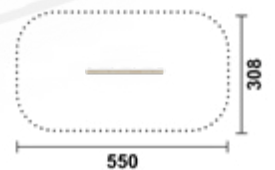

Quadratische Balken mit Holzblöcke | M 250

Artikel	RO6102.01 natur
Artikel	RO6102.02 farbig
Geräteabmessung	L: 250 cm | B: 8 cm | H: 33 cm
Sicherheitsbereich	L: 550 cm | B: 308 cm
Max. Fallhöhe	33 cm
Altergruppe	ab 3 Jahre
Bodenklasse	Rasen oder Fallschutz