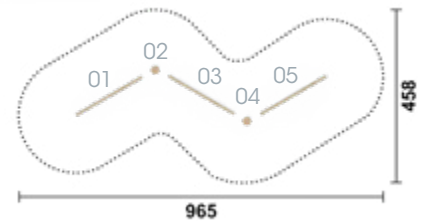

Kombination 04

- Artikel RO6151.01 natur
- Artikel RO6151.02 farbig
- Geräteabmessung L: 820 cm | B: 280 cm | H: 55 cm
- Sicherheitsbereich L: 1120 cm | B: 580 cm
- Max. Fallhöhe 55 cm
- Altergruppe ab 3 Jahre
- Bodenklasse Rasen oder Fallschutz

	Lieferumfang in Natur	Lieferumfang in Farbe
01	RO5682.01	RO5682.02
02	RO6104.01	RO6104.02
03	RO5682.01	RO5682.02
04	RO6121.01	RO6121.02
05	RO5682.01	RO5682.02
06	RO6102.01	RO6102.02
07	RO5687.01	RO5687.02
08	RO6103.01	RO6103.02
09	RO5682.01	RO5682.02
10	RO6101.01	RO6101.02