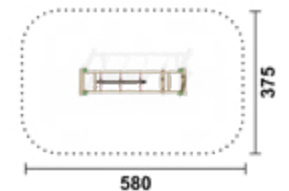

Seilbrücke | M 250

Artikel	RO5772.01 natur
Artikel	RO5772.02 farbig
Geräteabmessung	L: 280 cm | B: 75 cm | H: 280 cm
Sicherheitsbereich	L: 580 cm | B: 375 cm
Max. Fallhöhe	50 cm
Altergruppe	ab 3 Jahre
Bodenklasse	Rasen oder Fallschutz