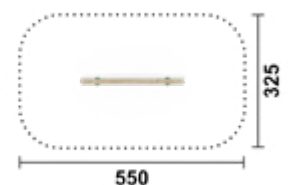

Wackelbalken | M 250

Artikel	RO6106.01 natur
Artikel	RO6106.02 farbig
Geräteabmessung	L: 250 cm | B: 25 cm | H: 60 cm
Sicherheitsbereich	L: 550 cm | B: 325 cm
Max. Fallhöhe	60 cm
Altergruppe	ab 3 Jahre
Bodenklasse	Rasen oder Fallschutz