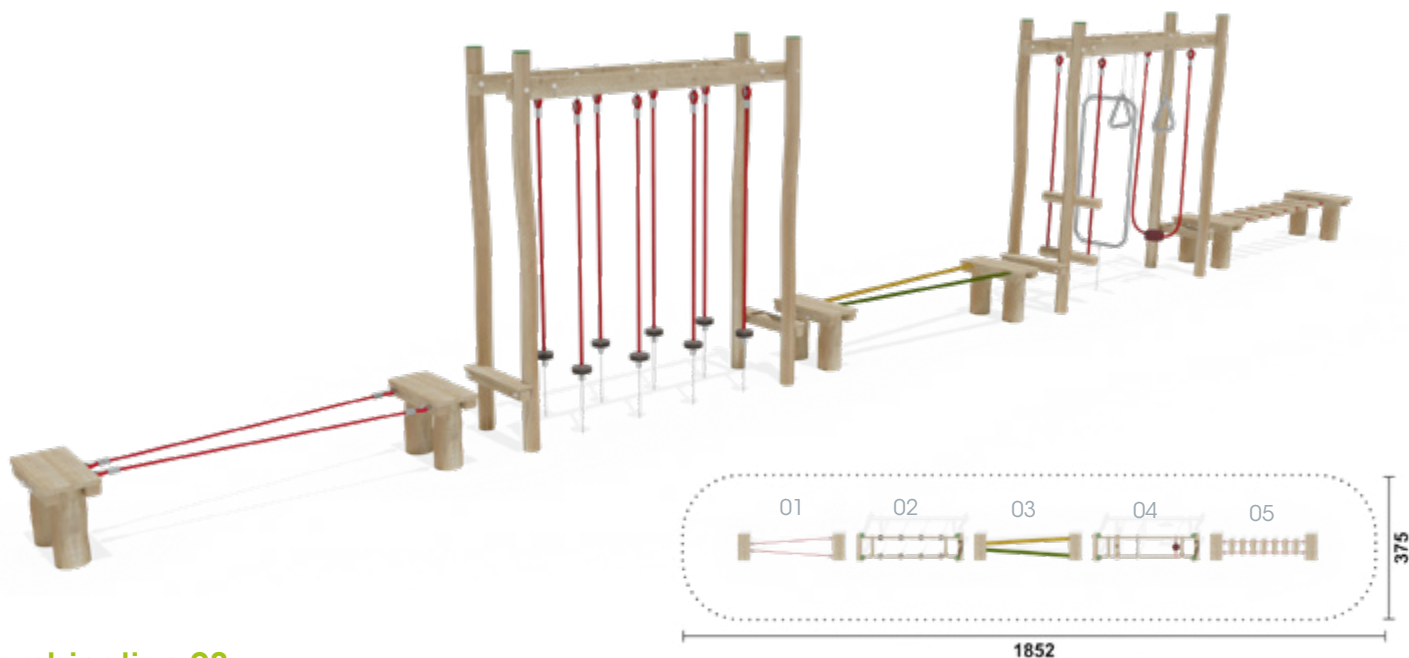

Kombination 08

Artikel	RO6155.01 natur
Artikel	RO6155.02 farbig
Geräteabmessung	L: 1525 cm | B: 75 cm | H: 280 cm
Sicherheitsbereich	L: 1825 cm | B: 375 cm
Max. Fallhöhe	55 cm
Altergruppe	ab 3 Jahre
Bodenklasse	Rasen oder Fallschutz

	Lieferumfang in Natur	Lieferumfang in Farbe
01	RO6144.01	RO6144.02
02	RO5773.01	RO5773.02
03	RO6146.01	RO6146.02
04	RO5771.01	RO5771.02
05	RO6145.01	RO6145.02