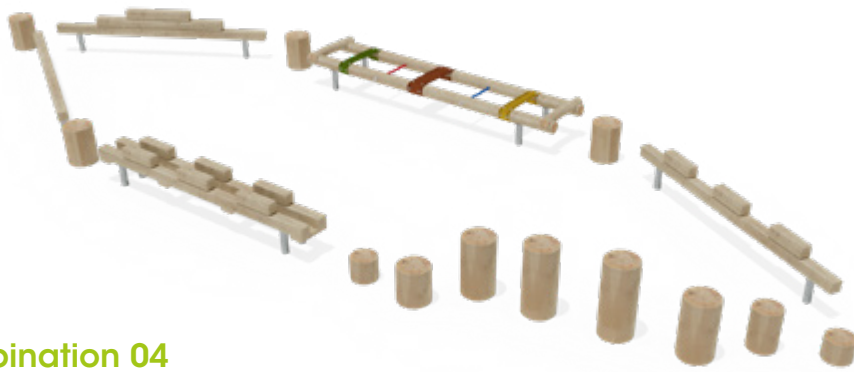

Kombination 04

- Artikel RO6151.01 natur
- Artikel RO6151.02 farbig
- Geräteabmessung L: 820 cm | B: 280 cm | H: 55 cm
- Sicherheitsbereich L: 1120 cm | B: 580 cm
- Max. Fallhöhe 55 cm
- Altergruppe ab 3 Jahre
- Bodenklasse Rasen oder Fallschutz

	Lieferumfang in Natur	Lieferumfang in Farbe
01	RO5682.01	RO5682.02
02	RO6104.01	RO6104.02
03	RO5682.01	RO5682.02
04	RO6121.01	RO6121.02
05	RO5682.01	RO5682.02
06	RO6102.01	RO6102.02
07	RO5687.01	RO5687.02
08	RO6103.01	RO6103.02
09	RO5682.01	RO5682.02
10	RO6101.01	RO6101.02

Kombination 05

- Artikel RO6152.01 natur
- Artikel RO6152.02 farbig
- Geräteabmessung L: 665 cm | B: 158 cm | H: 42 cm
- Sicherheitsbereich L: 965 cm | B: 458 cm
- Max. Fallhöhe 42 cm
- Altergruppe ab 3 Jahre
- Bodenklasse Rasen oder Fallschutz

	Lieferumfang in Natur	Lieferumfang in Farbe
01	RO6101.01	RO6101.02
02	RO5682.01	RO5682.02
03	RO6102.01	RO6102.02
04	RO5682.01	RO5682.02
05	RO6104.01	RO6104.02

Kombination 06

- Artikel RO6153.01 natur
- Artikel RO6153.02 farbig
- Geräteabmessung L: 1100 cm | B: 200 cm | H: 57 cm
- Sicherheitsbereich L: 1400 cm | B: 500 cm
- Max. Fallhöhe 57 cm
- Altergruppe ab 3 Jahre
- Bodenklasse Rasen oder Fallschutz

	Lieferumfang in Natur	Lieferumfang in Farbe
01	RO6121.01	RO6121.02
02	RO5695.01	RO5695.02
03	RO5255.01	RO5255.02
04	RO5695.01	RO5695.02
05	RO6103.01	RO6103.02
06	RO5695.01	RO5695.02
07	RO6106.01	RO6106.02