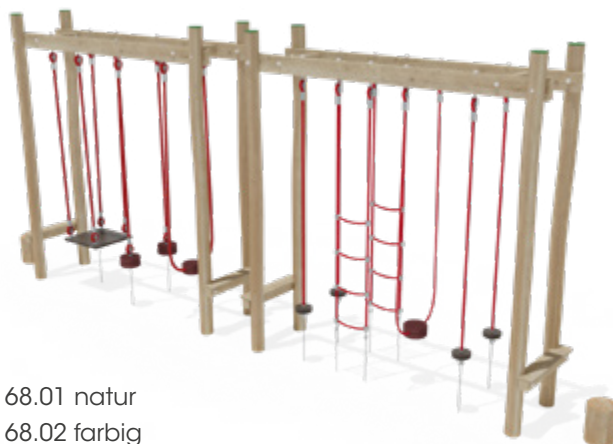

### Kombination 18

- Artikel RO6165.01 natur
- Artikel RO6165.02 farbig
- Geräteabmessung L: 1170 cm | B: 325 cm | H: 55 cm
- Sicherheitsbereich L: 1470 cm | B: 625 cm
- Max. Fallhöhe 55 cm
- Altergruppe ab 3 Jahre
- Bodenklasse Rasen oder Fallschutz

## Kombination 19

Artikel RO6166.01 natur  
 Artikel RO6166.02 farbig  
 Geräteabmessung L: 855 cm | B: 200 cm | H: 35 cm  
 Sicherheitsbereich L: 1155 cm | B: 500 cm  
 Max. Fallhöhe 35 cm  
 Altersgruppe ab 3 Jahre  
 Bodenklasse Rasen oder Fallschutz

## Kombination 20

Artikel RO6167.01 natur  
 Artikel RO6167.02 farbig  
 Geräteabmessung L: 950 cm | B: 815 cm | H: 280 cm  
 Sicherheitsbereich L: 1250 cm | B: 1115 cm  
 Max. Fallhöhe 95 cm  
 Altersgruppe ab 3 Jahre  
 Bodenklasse Rasen oder Fallschutz

## Kombination 21

Artikel RO6168.01 natur  
 Artikel RO6168.02 farbig  
 Geräteabmessung L: 700 cm | B: 75 cm | H: 280 cm  
 Sicherheitsbereich L: 1000 cm | B: 375 cm  
 Max. Fallhöhe 136 cm  
 Altersgruppe ab 3 Jahre  
 Bodenklasse Rasen oder Fallschutz