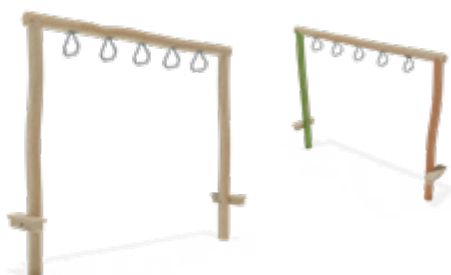

#### Lieferumfang

- 2 Steher aus Robinienholz, DM ca. 14 cm
- 1 Seile horizontal mit Haltegriff
- 1 Balancierbalken

### Lieferumfang

- 3 Steher aus Robinienholz, DM ca. 14 cm
- 1 Kletternetz dreieckig horizontal

## Netzbrücke | M 250

Artikel	RO5371.01 natur
Artikel	RO5371.02 farbig
Geräteabmessung	L: 280 cm   B: 110 cm   H: 220 cm
Sicherheitsbereich	L: 580 cm   B: 410 cm
Max. Fallhöhe	50 cm
Altergruppe	ab 3 Jahre
Bodenklasse	Rasen oder Fallschutz

### Lieferumfang

- 2 Steher aus Robinienholz, DM ca. 14 cm
- 1 Halteseil horizontal
- 1 Balancierbalken
- 2 Kletternetze