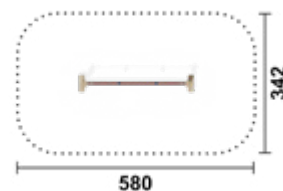

Tau | M 250

Artikel	RO5361.01 natur
Artikel	RO5361.02 farbig
Geräteabmessung	L: 280 cm | B: 42 cm | H: 220 cm
Sicherheitsbereich	L: 580 cm | B: 342 cm
Max. Fallhöhe	50 cm
Altergruppe	ab 3 Jahre
Bodenklasse	Rasen oder Fallschutz