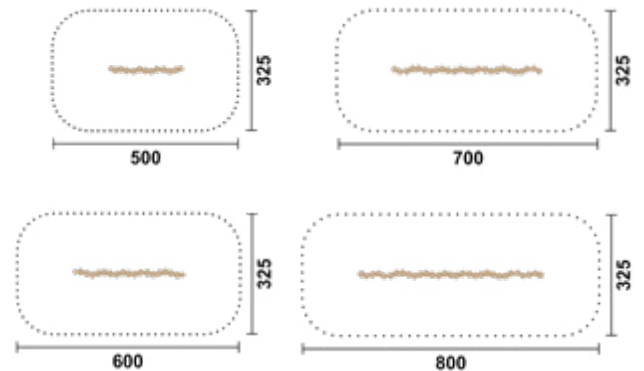

## Steinigerast

Robinie natur	Robinie farbig	Länge (cm)	Geräteabmessung (L x B x H in cm)	Sicherheitsbereich (L x B in cm)	Max. Fallhöhe (cm)	Alter	Bodenklasse
RO5690.01	RO5690.02	200	200 x 40 x 60	500 x 340	60	3+	Rasen oder Fallschutz
RO5691.01	RO5691.02	300	300 x 40 x 60	600 x 340	60	3+	Rasen oder Fallschutz
RO5692.01	RO5692.02	400	400 x 40 x 60	700 x 340	60	3+	Rasen oder Fallschutz
RO5693.01	RO5693.02	500	500 x 40 x 60	800 x 340	60	3+	Rasen oder Fallschutz

**Lieferumfang | L 200 cm**

- 13 Stämme aus Robinienholz, DM 18 - 22 cm

**Lieferumfang | L 300 cm**

- 19 Stämme aus Robinienholz, DM 18 - 22 cm

**Lieferumfang | L 400 cm**

- 25 Stämme aus Robinienholz, DM 18 - 22 cm