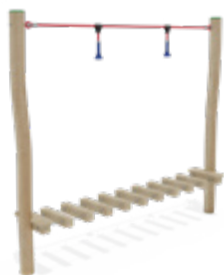

Brücke | M 250

Artikel	RO5359.01 natur
Artikel	RO5359.02 farbig
Geräteabmessung	L: 262 cm | B: 42 cm | H: 220 cm
Sicherheitsbereich	L: 562 cm | B: 342 cm
Max. Fallhöhe	50 cm
Altergruppe	ab 3 Jahre
Bodenklasse	Rasen oder Fallschutz