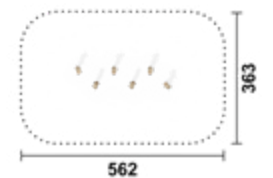

Stelzen

Artikel	RO4940.01 natur
Artikel	RO4940.02 farbig
Geräteabmessung	L: 262 cm | B: 63 cm | H: 280 cm
Sicherheitsbereich	L: 562 cm | B: 363 cm
Max. Fallhöhe	50 cm
Altergruppe	ab 3 Jahre
Bodenklasse	Rasen oder Fallschutz