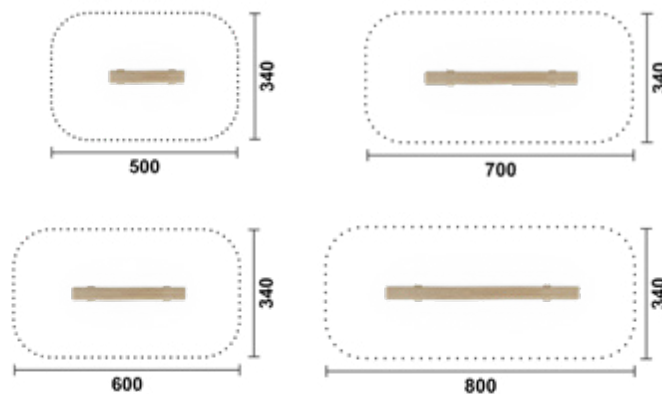

Lieferumfang

- 1 Stamm aus Robinienholz, DM ca. 35 cm
- 2 Auflagenstämme, DM ca. 20 cm

Sitzstamm

Robinie natur	Robinie farbig braun	Robinie farbig grün	Länge (cm)	Geräteabmessung (L x B x H in cm)	Sicherheitsbereich (L x B in cm)	Max. Fallhöhe (cm)	Alter	Bodenklasse
RO6043.01	RO6043.02	RO6043.03	200	200 x 40 x 45	500 x 340	45	3+	Rasen oder Fallschutz
RO6044.01	RO6044.02	RO6044.03	300	300 x 40 x 45	600 x 340	45	3+	Rasen oder Fallschutz
RO6045.01	RO6045.02	RO6045.03	400	400 x 40 x 45	700 x 340	45	3+	Rasen oder Fallschutz
RO6046.01	RO6046.02	RO6046.03	500	500 x 40 x 45	800 x 340	45	3+	Rasen oder Fallschutz
RO6048.01	RO6048.02	RO6048.03	LFM	Auf Anfrage	Auf Anfrage	45	3+	Rasen oder Fallschutz