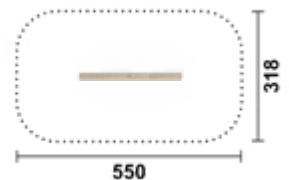

Stufenbalken | M 250

Artikel	RO6143.01 natur
Artikel	RO6143.02 farbig
Geräteabmessung	L: 250 cm | B: 18 cm | H: 60 cm
Sicherheitsbereich	L: 550 cm | B: 318 cm
Max. Fallhöhe	60 cm
Altergruppe	ab 3 Jahre
Bodenklasse	Rasen oder Fallschutz