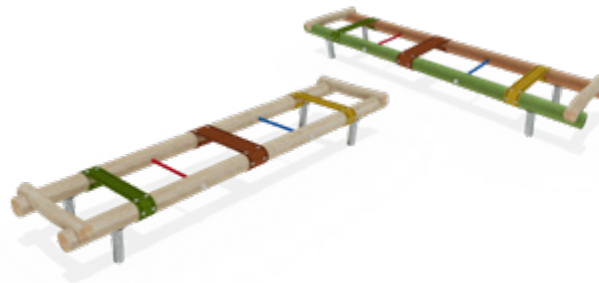

Leiter mit Gürtel | M 250

Artikel	RO6121.01 natur
Artikel	RO6121.02 farbig
Geräteabmessung	L: 250 cm | B: 52 cm | H: 34 cm
Sicherheitsbereich	L: 550 cm | B: 352 cm
Max. Fallhöhe	34 cm
Altergruppe	ab 3 Jahre
Bodenklasse	Rasen oder Fallschutz