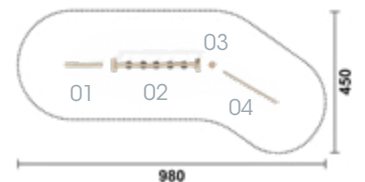

Kombination 14

Artikel RO6161.01 natur
Artikel RO6161.02 farbig
Geräteabmessung L: 1500 cm | B: 215 cm | H: 60 cm
Sicherheitsbereich L: 1800 cm | B: 515 cm
Max. Fallhöhe 60 cm
Altergruppe ab 3 Jahre
Bodenklasse Rasen oder Fallschutz

	Lieferumfang in Natur	Lieferumfang in Farbe
01	RO6132.01	RO6132.02
02	RO5695.01	RO5695.02
03	RO6106.01	RO6106.02
04	RO5695.01	RO5695.02
05	RO6100.01	RO6100.02
06	RO5695.01	RO5695.02
07	RO5255.01	RO5255.02
08	RO5695.01	RO5695.02
09	RO6131.01	RO6131.02