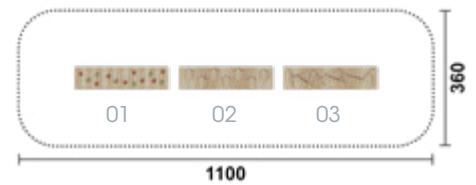

Kombination 16

- Artikel RO6163.01 natur
- Artikel RO6163.02 farbig
- Geräteabmessung L: 645 cm | B: 370 cm | H: 220 cm
- Sicherheitsbereich L: 945 cm | B: 670 cm
- Max. Fallhöhe 95 cm
- Altergruppe ab 3 Jahre
- Bodenklasse Rasen oder Fallschutz

	Lieferumfang in Natur	Lieferumfang in Farbe
01	RO5682.01	RO5682.02
02	RO5353.01	RO5353.02
03	RO5682.01	RO5682.02
04	RO5351.01	RO5351.02
05	RO5682.01	RO5682.02
06	RO5362.01	RO5362.02
07	RO5682.01	RO5682.02
08	RO5357.01	RO5357.02