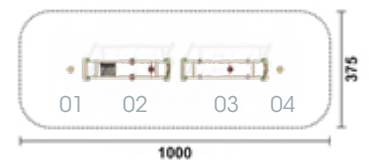

Kombination 20

Artikel RO6167.01 natur
Artikel RO6167.02 farbig
Geräteabmessung L: 950 cm | B: 815 cm | H: 280 cm
Sicherheitsbereich L: 1250 cm | B: 1115 cm
Max. Fallhöhe 95 cm
Altersgruppe ab 3 Jahre
Bodenklasse Rasen oder Fallschutz

	Lieferumfang in Natur	Lieferumfang in Farbe	Lieferumfang in Natur	Lieferumfang in Farbe
01	RO5682.01	RO5682.02	06	RO5362.01
02	RO5358.01	RO5358.02	07	RO5682.01
03	RO5682.01	RO5682.02	08	RO5682.01
04	RO5370.01	RO5370.02	09	RO5359.01
05	RO5682.01	RO5682.02	10	RO5682.01