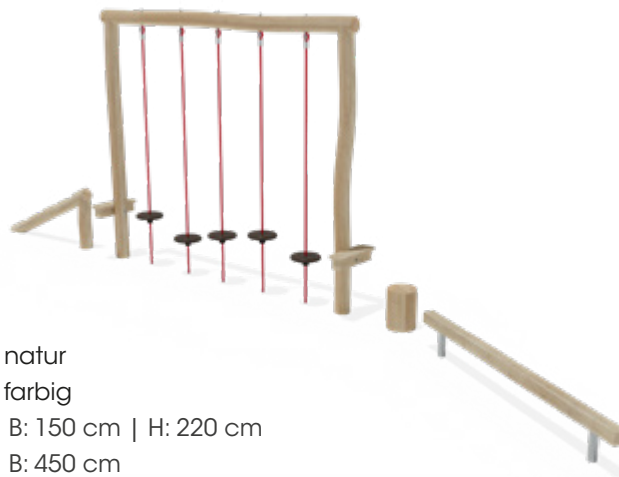

Kombination 14

Artikel RO6161.01 natur
Artikel RO6161.02 farbig
Geräteabmessung L: 1500 cm | B: 215 cm | H: 60 cm
Sicherheitsbereich L: 1800 cm | B: 515 cm
Max. Fallhöhe 60 cm
Altergruppe ab 3 Jahre
Bodenklasse Rasen oder Fallschutz

	Lieferumfang in Natur	Lieferumfang in Farbe
01	RO6132.01	RO6132.02
02	RO5695.01	RO5695.02
03	RO6106.01	RO6106.02
04	RO5695.01	RO5695.02
05	RO6100.01	RO6100.02
06	RO5695.01	RO5695.02
07	RO5255.01	RO5255.02
08	RO5695.01	RO5695.02
09	RO6131.01	RO6131.02