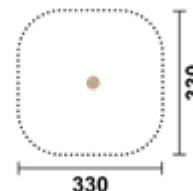

Zwischenpodest | DM 25 - 30 cm

Artikel	RO5927.01 natur
Artikel	RO5927.02 farbig braun
Artikel	RO5927.03 farbig grün
Geräteabmessung	DM 30 cm | H: 30 cm
Sicherheitsbereich	L: 330 cm | B: 330 cm
Max. Fallhöhe	30 cm
Altergruppe	ab 3 Jahre
Bodenklasse	Rasen oder Fallschutz