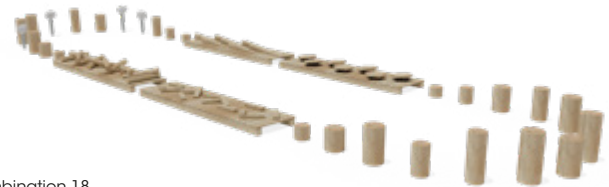

Kombination 18
RO6165.01 natur
RO6165.02 farbig