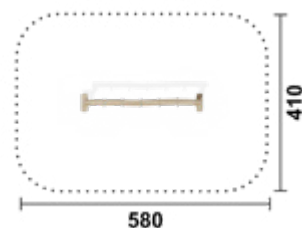

Lieferumfang

- 2 Steher aus Robinienholz, DM ca. 14 cm
- 1 Halteseil horizontal
- 1 Balancierbalken
- 2 Kletternetze