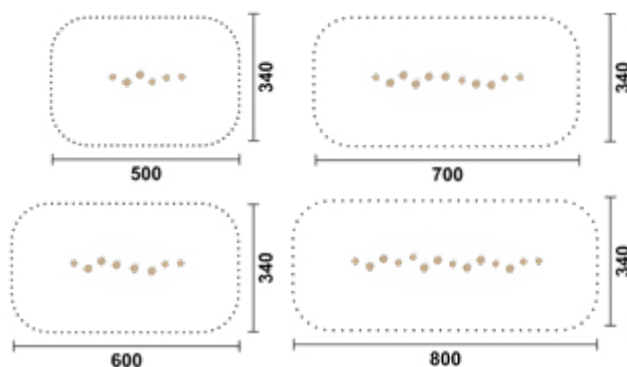

Lieferumfang | L 200 cm

- 6 Stämme aus Robinienholz, DM ca. 18-22 cm

Lieferumfang | L 300 cm

- 8 Stämme aus Robinienholz, DM ca. 18-22 cm

Lieferumfang | L 400 cm

- 11 Stämme aus Robinienholz, DM ca. 18-22 cm

Lieferumfang | L 500 cm

- 14 Stämme aus Robinienholz, DM ca. 18-22 cm

Palisaden

Robinie natur	Robinie farbig	Länge (cm)	Geräteabmessung (L x B x H in cm)	Sicherheitsbereich (L x B in cm)	Max. Fallhöhe (cm)	Alter	Bodenklasse
RO5686.01	RO5686.02	200	200 x 40 x 50	500 x 340	50	3+	Rasen oder Fallschutz
RO5687.01	RO5687.02	300	300 x 40 x 50	600 x 340	50	3+	Rasen oder Fallschutz
RO5688.01	RO5688.02	400	400 x 40 x 50	700 x 340	50	3+	Rasen oder Fallschutz
RO5689.01	RO5689.02	500	500 x 40 x 50	800 x 340	50	3+	Rasen oder Fallschutz
RO5694.01	RO5694.02	LFM	Auf Anfrage	Auf Anfrage	50	3+	Rasen oder Fallschutz