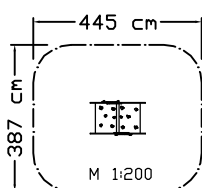

Artikelnummer

Bezeichnung

Sicherheitsmerkmale

Beschreibung

45 cm

freie Fallhöhe

246 x 253 x 207 cm

Abmessungen (LxBxH)

Beschreibung	<ul style="list-style-type: none"> * Kriechrohr L: 50 cm * Seitenwände Buschmotiv mit Kugelschubspiel aus Kunststoffplatten * 4 verz. Bodenanker zum Einbetonieren
--------------	---

freie Fallhöhe	74 cm
Abmessungen (LxBxH)	187 x 50 x 100 cm
Sicherheitsabstände	350 x 487cm

freie Fallhöhe	61 cm
Abmessungen (LxBxH)	145 x 88 x 109 cm
Sicherheitsabstände	445 x 387 cm

†† Klettergerät Apfel KS 3112.00