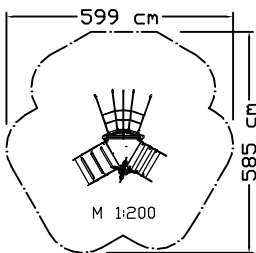

Kiddy-Play TURMANLAGEN

123
AGROSET

.03 Modell BasisProgramm

Kiefer kesseldruckimprägniert

KS 1357.03

Dreieckturm Apfelbaum

gepr. EN1176 TÜV

* Dreieckturm wie
Modell KS 1357.01

* Ausführung:
Alle Holzbauteile aus
Kieferholz kesseldruck-
imprägniert

tt Dreieckturm Apfelbaum KS 1357.01 ⇨