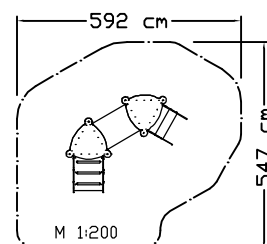

Modell
BasisProgramm

Kiefer kesseldruckimprägniert

KS 1381.03
Dreieckturm Igel
gepr. EN1176 TÜV

* Dreieckturm wie Modell KS 1381.01
* Ausführung:
Alle Holzbauteile aus Kieferholz kesseldruckimprägniert
Dächer aus Kunststoffplatten