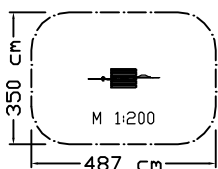

74 cm	freie Fallhöhe
126 x 58 x 145 cm	Abmessungen (LxBxH)
354 x 426 cm	Sicherheitsabstände

Kiddy-Play SPIELGERÄTE

Busch

Artikelnummer	KS 4411.00
Bezeichnung	Kriechrohr Busch
Sicherheitsmerkmale	gepr. EN1176 TÜV

Beschreibung	<ul style="list-style-type: none"> * Kriechrohr L: 50 cm * Seitenwände Buschmotiv mit Kugelschubspiel aus Kunststoffplatten * 4 verz. Bodenanker zum Einbetonieren
--------------	---

freie Fallhöhe	74 cm
Abmessungen (LxBxH)	187 x 50 x 100 cm
Sicherheitsabstände	350 x 487cm