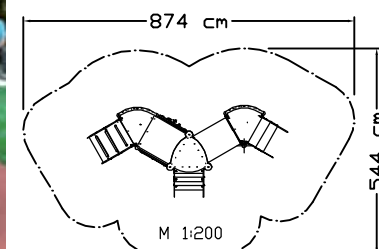

Modell
BasisProgramm

Kiefer kesseldruckimprägniert

KS 1329.03
Dreieckturm Maulwurf
gepr. EN1176 TÜV

* Dreieckturm wie Modell KS 1329.01
* Ausführung:
Alle Holzbauteile aus Kieferholz kesseldruckimprägniert
Dach aus Kunststoffplatten

123
AGROSET

Modell
HighQuality

Lärche lasiert

Igel

Artikelnummer	KS 1381.01
Bezeichnung	Dreieckturm Igel
Sicherheitsmerkmale	gepr. EN1176 TÜV
Beschreibung	* 2 Dreiecktürme m. Dach, PH 45 cm * Kugelschubspiel * Rampenaufstieg * Treppenaufgang * Kriechrohr, 100 cm * Seitenwand * Metallteile aus Edelstahl * 6 verz. Bodenanker zum Einbetonieren

freie Fallhöhe	45 cm
Abmessungen (LxBxH)	358 x 214 x 201 cm
Sicherheitsabstände	592 x 547 cm