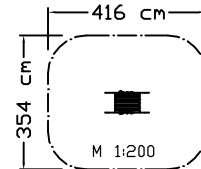

Igel

Artikelnummer	KS 2768.00
Bezeichnung	Bockrutsche Igel
Sicherheitsmerkmale	gepr. EN1176 TÜV
Beschreibung	<ul style="list-style-type: none"> * Bockrutsche, PH 70 cm * Igel-Motiv aus Kunststoffplatten * Nirosta Rutschfläche * Treppenaufgang * 6 verz. Bodenanker zum Einbetonieren
freie Fallhöhe	70 cm
Abmessungen (LxBxH)	266 x 50 x 154 cm
Sicherheitsabstände	618 x 352 cm

- * Kriechrohr, L: 50 cm
- * Seitenwände Froschmotiv mit Kugelschubspiel aus Kunststoffplatten
- * 4 verz. Bodenanker zum Einbetonieren

74 cm	freie Fallhöhe
116 x 54 x 138 cm	Abmessungen (LxBxH)
354 x 416 cm	Sicherheitsabstände