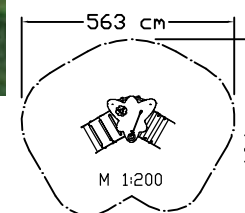

Modell
BasisProgramm

Kiefer kesseldruckimprägniert

KS 1358.03

Dreieckturn Spatz

gepr. EN1176 TÜV

* Dreieckturn wie Modell KS 1358.01
* Ausführung:
Alle Holzbauteile aus Kieferholz kesseldruckimprägniert
Dach aus Kunststoffplatten