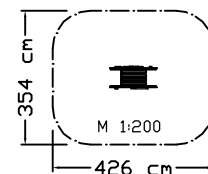

- * Kriechrohr, L: 50 cm
- * Seitenwände Froschmotiv mit Kugelschubspiel aus Kunststoffplatten
- * 4 verz. Bodenanker zum Einbetonieren

74 cm	freie Fallhöhe
116 x 54 x 138 cm	Abmessungen (LxBxH)
354 x 416 cm	Sicherheitsabstände

tt Kriechrohr Dackel KS 4413.00

Dackel

KS 4413.00	Artikelnummer
Kriechrohr Dackel	Bezeichnung
gepr. EN1176 TÜV	Sicherheitsmerkmale
	Beschreibung

- * Kriechrohr L: 50 cm
- * Seitenwände Dackelmotiv aus Kunststoffplatten
- * 4 verz. Bodenanker zum Einbetonieren

74 cm	freie Fallhöhe
126 x 58 x 145 cm	Abmessungen (LxBxH)
354 x 426 cm	Sicherheitsabstände

Kiddy-Play SPIELGERÄTE

Busch

Artikelnummer	KS 4411.00
Bezeichnung	Kriechrohr Busch
Sicherheitsmerkmale	gepr. EN1176 TÜV

Beschreibung	<ul style="list-style-type: none"> * Kriechrohr L: 50 cm * Seitenwände Buschmotiv mit Kugelschubspiel aus Kunststoffplatten * 4 verz. Bodenanker zum Einbetonieren
--------------	---

freie Fallhöhe	74 cm
Abmessungen (LxBxH)	187 x 50 x 100 cm
Sicherheitsabstände	350 x 487cm