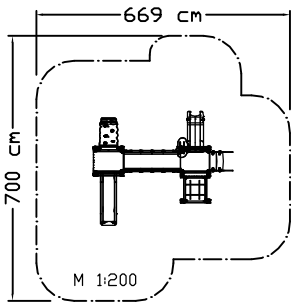

Kiddy-Play TURMANLAGEN

123
AGROSET

03 Modell BasisProgramm

Kiefer kesseldruckimprägniert

KS 1103.03
Turm Maja
gepr. EN1176 TÜV

* Rutschenturm wie Modell KS 1103.01

* Ausführung:
Alle Holzbauteile aus Kieferholz kesseldruckimprägniert

Modell
HighQuality

Lärche lasiert

Maja

KS 1103.01
Turm Maja
gepr. EN1176 TÜV

- Rutschenturm, PH 95 cm
- Rutschenturm, PH 60 cm
- Netzbrücke 150 cm
- Stiegenaufgang
- Kletterwand mit Griffe
- angebauter Spieltisch
- 2 Seitenwände
- Haltegriffe und Sicherheitsstangen verz./pulverbeschichtet
- 10 verz. Bodenanker zum Einbetonieren

Artikelnummer
Bezeichnung
Sicherheitsmerkmale
Beschreibung

95 cm
369 x 300 x 226 cm
700 x 669cm

freie Fallhöhe
Abmessungen (LxBxH)
Sicherheitsabstände
Zubehör Maja

PRODUKTINFO

Die Modulgrößen bei Maja und Flip sind 70 x 70 cm

Rutsche KS 2162.00 (60)
Rutsche KS 2163.00 (95)

Rutschen für PH 60/90 cm, weitere Rutschen ab Seite 1.501

123
AGROSET

03 Modell BasisProgramm

Kiefer kesseldruckimprägniert

KS 1102.03
Turm Flip
gepr. EN1176 TÜV

* Rutschenturm wie Modell KS 1102.01

* Ausführung:
Alle Holzbauteile aus Kieferholz kesseldruckimprägniert

Modell
HighQuality

Lärche lasiert

Flip

KS 1102.01
Turm Flip
gepr. EN1176 TÜV

- Rutschenturm, PH 95 cm
- Rutschenturm, PH 60 cm
- Turm, PH 95 cm
- Holzbrücke 150 cm
- Netzbrücke 150 cm
- Stiegenaufgang
- 2 Kletterwände mit Griffe
- Netzleiter
- 2 Spielhauseinbau
- 3 Seitenwände
- Haltegriffe und Sicherheitsstangen verz./pulverbeschichtet
- 14 verz. Bodenanker zum Einbetonieren

Artikelnummer
Bezeichnung
Sicherheitsmerkmale
Beschreibung

Zubehör Flip
95 cm
474 x 369 x 226 cm
825 x 669 cm

freie Fallhöhe
Abmessungen (LxBxH)
Sicherheitsabstände

Rutschen für PH 60/90 cm, weitere Rutschen ab Seite 1.501