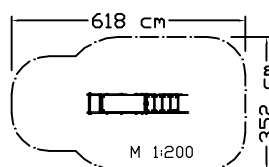

Kiddy-Play SPIELGERÄTE

Bürs

Artikelnummer	KS 1407.00
Bezeichnung	Spielhaus Bürs
Sicherheitsmerkmale	gepr. EN1176 TÜV
Beschreibung	* Spielhaus mit Rutsche, PH 62 cm * Seitenwände mit Apfelbaum-Motiv inkl. Kugelschubspiel * Kletterwandaufstieg inkl. Rutsche PH 60 cm * Haltegriffe und Sicherheitsstangen verz./pulverbeschichtet * 7 verz. Bodenanker zum Einbetonieren
freie Fallhöhe	62 cm
Abmessungen (LxBxH)	334 x 93 x 196 cm
Sicherheitsabstände	685 x 389 cm

PRODUKTINFO

i Kunterbunte Kinderträume werden durch unsere Spielhäuser und Bockrutschen verwirklicht. Niedrige Podesthöhen, Spielalter ab 1 Jahr. Weitere Produkte siehe ab Seite 1.510

Igel

Artikelnummer	KS 2768.00
Bezeichnung	Bockrutsche Igel
Sicherheitsmerkmale	gepr. EN1176 TÜV
Beschreibung	* Bockrutsche, PH 70 cm * Igel-Motiv aus Kunststoffplatten * Nirosta Rutschfläche * Treppenaufgang * 6 verz. Bodenanker zum Einbetonieren
freie Fallhöhe	70 cm
Abmessungen (LxBxH)	266 x 50 x 154 cm
Sicherheitsabstände	618 x 352 cm