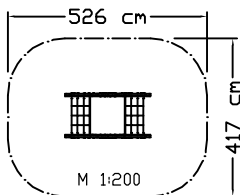

.03 Modell BasisProgramm

Kiefer kesseldruckimprägniert

KS 3111.03

Kletterbock Biene

gepr. EN1176 TÜV

* Kletterbock wie
Modell KS 3111.01

* Ausführung:
Alle Holzbauteile aus
Kieferholz kesseldruck-
imprägniert

tt Kletterbock Biene KS 3111.01