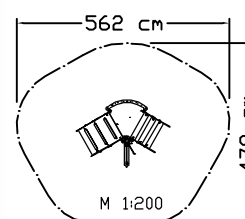

Beschreibung
* Dreieckturn, PH 45 cm
* Kugelschubspiel
* Bergsteigerrampe
* Rampenaufstieg
* Metallteile aus Edelstahl
* 7 verz. Bodenanker zum Einbetonieren

freie Fallhöhe 45 cm

Abmessungen (LxBxH) 247 x 178 x 225 cm

Sicherheitsabstände 562 x 478 cm

tt Dreieckturn Segel KS 1371.01

Modell
BasisProgramm

Kiefer kesseldruckimprägniert

KS 1371.03

Dreieckturn Segel

gepr. EN1176 TÜV

* Dreieckturn wie Modell KS 1371.01
* Ausführung:
Alle Holzbauteile aus Kieferholz kesseldruckimprägniert

freie Fallhöhe 45 cm

Abmessungen (LxBxH) 247 x 153 x 257 cm

Sicherheitsabstände 563 x 464 cm

tt Dreieckturn Spatz KS 1358.01

Modell
BasisProgramm

Kiefer kesseldruckimprägniert

KS 1358.03

Dreieckturn Spatz

Artikelnummer

Bezeichnung

Sicherheitsmerkmale

Beschreibung

45 cm

freie Fallhöhe

246 x 253 x 207 cm

Abmessungen (LxBxH)