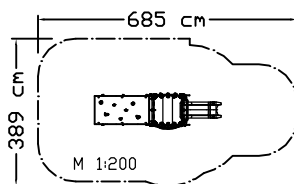

Artikelnummer
Bezeichnung
Sicherheitsmerkmale
Beschreibung

Zubehör Flip
95 cm
474 x 369 x 226 cm
825 x 669 cm

freie Fallhöhe
Abmessungen (LxBxH)
Sicherheitsabstände

Rutschen für PH 60/90 cm, weitere Rutschen ab Seite 1.501

Kiddy-Play SPIELGERÄTE

Bürs

Artikelnummer	KS 1407.00
Bezeichnung	Spielhaus Bürs
Sicherheitsmerkmale	gepr. EN1176 TÜV
Beschreibung	<ul style="list-style-type: none"> * Spielhaus mit Rutsche, PH 62 cm * Seitenwände mit Apfelbaum-Motiv inkl. Kugelschubspiel * Kletterwandaufstieg inkl. Rutsche PH 60 cm * Haltegriffe und Sicherheitsstangen verz./pulverbeschichtet * 7 verz. Bodenanker zum Einbetonieren
freie Fallhöhe	62 cm
Abmessungen (LxBxH)	334 x 93 x 196 cm
Sicherheitsabstände	685 x 389 cm

Igel

Artikelnummer	KS 2768.00
Bezeichnung	Bockrutsche Igel
Sicherheitsmerkmale	gepr. EN1176 TÜV
Beschreibung	<ul style="list-style-type: none"> * Bockrutsche, PH 70 cm * Igel-Motiv aus Kunststoffplatten * Nirosta Rutschfläche * Treppenaufgang * 6 verz. Bodenanker zum Einbetonieren
freie Fallhöhe	70 cm
Abmessungen (LxBxH)	266 x 50 x 154 cm
Sicherheitsabstände	618 x 352 cm