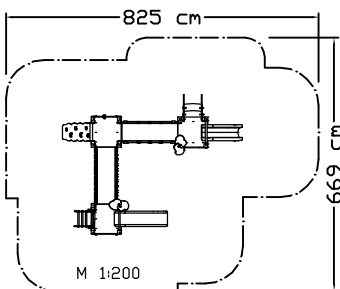

Artikelnummer
Bezeichnung
Sicherheitsmerkmale
Beschreibung

Zubehör Flip
95 cm
474 x 369 x 226 cm
825 x 669 cm

freie Fallhöhe
Abmessungen (LxBxH)
Sicherheitsabstände

Rutschen für PH 60/90 cm, weitere Rutschen ab Seite 1.501